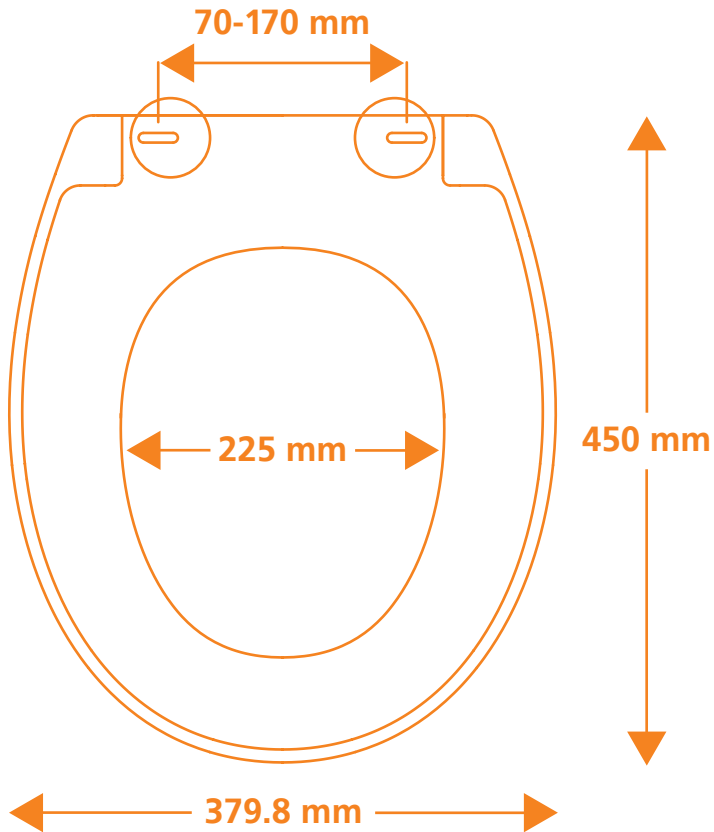

## LIMA

**Duroplast-Material**

**Reinigungsfreundlich  
abnehmbar**

**Befestigung von oben**

**Passend für alle  
handelsüblichen WC's**