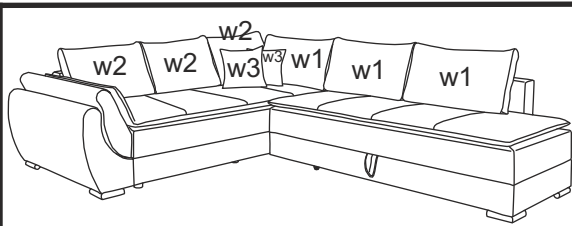

## GÖTEBORG 180 L

3x  a	4x  b	8x  c 60 mm 50 mm	3x  d 50 mm	1x  e	2x  f1 f2	12x  g
28x  i (4x20)	19x  k (M6x30)	2x  l (M6x45)	6x  m (M8x60)	8x  n (M8x70)	4x  o (M8x80)	8x  p Ø6
22x  r Ø8	18x  s Ø8	16x  t M8	1x  u	5x  v	3x  w1 79 cm	3x  w2 67 cm
2x  w3						