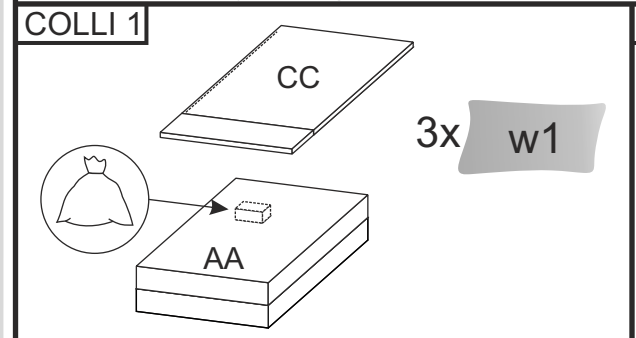

GÖTEBORG 180 L

3x a	4x b	8x c 60 mm 50 mm	3x d 50 mm	1x e	2x f1 f2	12x g
28x i (4x20)	19x k (M6x30)	2x l (M6x45)	6x m (M8x60)	8x n (M8x70)	4x o (M8x80)	8x p Ø6
22x r Ø8	18x s Ø8	16x t M8	1x u	5x v	3x w1 79 cm	3x w2 67 cm
2x w3						

Service - Servis - Dienstverlening - Servis - Serwis - Сервисная служба - Servizio - Service
Serviciu - Služby - Szolgáltatás