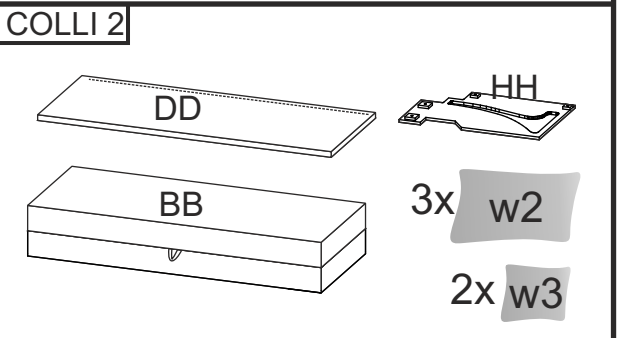

GÖTEBORG 180 L

3x a	4x b	8x c 60 mm 50 mm	3x d 50 mm	1x e	2x f1 f2	12x g
28x i (4x20)	19x k (M6x30)	2x l (M6x45)	6x m (M8x60)	8x n (M8x70)	4x o (M8x80)	8x p Ø6
22x r Ø8	18x s Ø8	16x t M8	1x u	5x v	3x w1 79 cm	3x w2 67 cm
2x w3						

Service - Servis - Dienstverlening - Servis - Serwis - Сервисная служба - Servizio - Service
Serviciu - Služby - Szolgáltatás