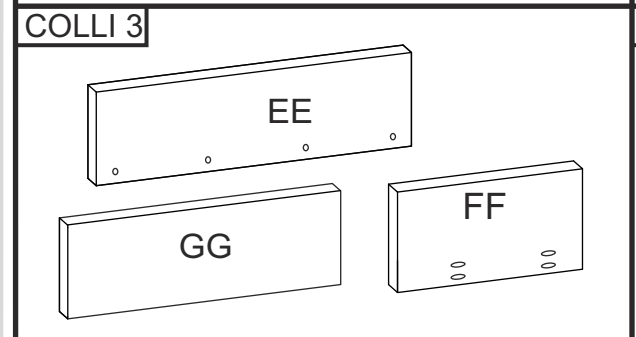

GÖTEBORG 180 L

3x a	4x b	8x c 60 mm 50 mm	3x d 50 mm	1x e	2x f1 f2	12x g
28x i (4x20)	19x k (M6x30)	2x l (M6x45)	6x m (M8x60)	8x n (M8x70)	4x o (M8x80)	8x p Ø6
22x r Ø8	18x s Ø8	16x t M8	1x u	5x v	3x w1 79 cm	3x w2 67 cm
2x w3						

Service - Servis - Dienstverlening - Servis - Serwis - Сервисная служба - Servizio - Service
Serviciu - Služby - Szolgáltatás