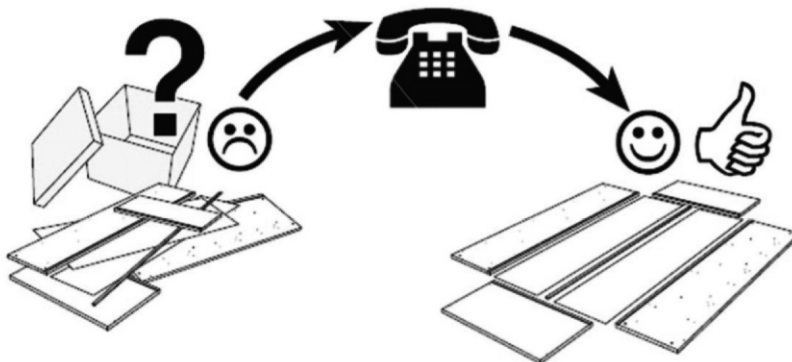

**Service • Assistenza • Dienstverlening • Serwis
Servis • Szerviz • Сервисная служба**

Name • Nom • Nome • Naam •
Nazwa • Jméno • Názov • Név •
Denumire • Isim • Название

Nr. • No. • N° • Номер • Č • Sz

Typ • Type • Тип • Típus • Tipo •
Тип

M6x16MM
A*24

B*4

5mm
C*1

2/5