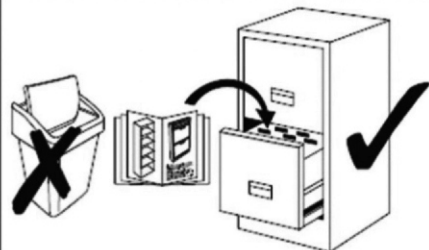

**Service • Assistenza • Dienstverlening • Serwis
Servis • Szerviz • Сервисная служба**

Name • Nom • Nome • Naam •
Nazwa • Jméno • Názov • Név •
Denumire • Isim • Название

Nr. • No. • N° • Номер • Č • Sz

Typ • Type • Тип • Típus • Tipo •
Тип

M6x16MM
A*24

B*4

5mm
C*1

2/5