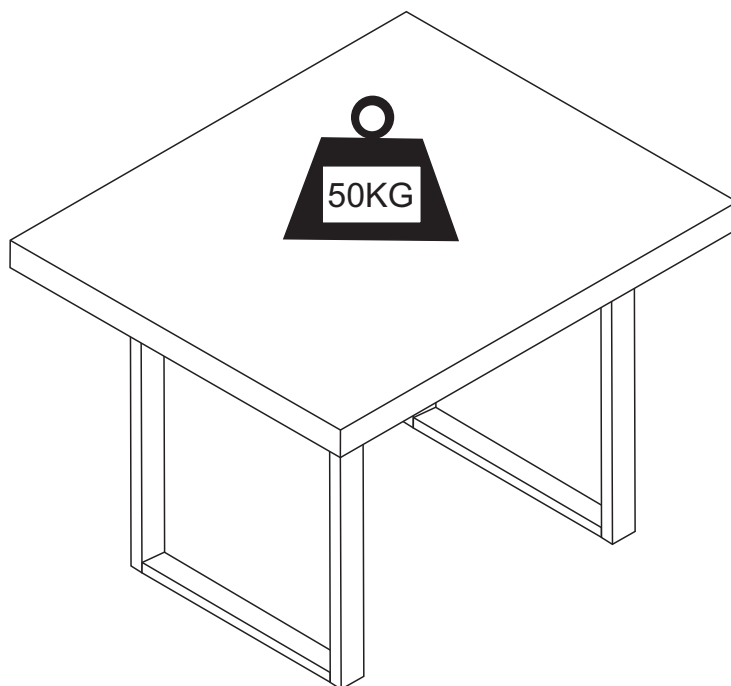

Camilo Coffee Table

- | | |
|---|-------------------------------------|
| (D) Montageanleitung | (GB) Assembly instructions |
| (FR) Notice de montage | (IT) Istruzioni di montaggio |
| (NL) Handleiding voor de montage | (PL) Instrukcja montażu |
| (CZ) Montážní návod | (SK) Návod na montáž |
| (HU) Szerelési útmutató | (RO) Instrucțiuni de montaj |
| (TR) Montaj talimatı | (RU) ИНСТРУКЦИЯ ПО МОНТАЖУ |

Typ • Type • Тип • Típus • Tipo •
Тип

M6x16MM
A*24

B*4

5mm
C*1

2/5

X2

 M6x16MM A*8	 5mm C*1
--	--

 M6x16MM A*16	 B*4	 5mm C*1
---	---	--