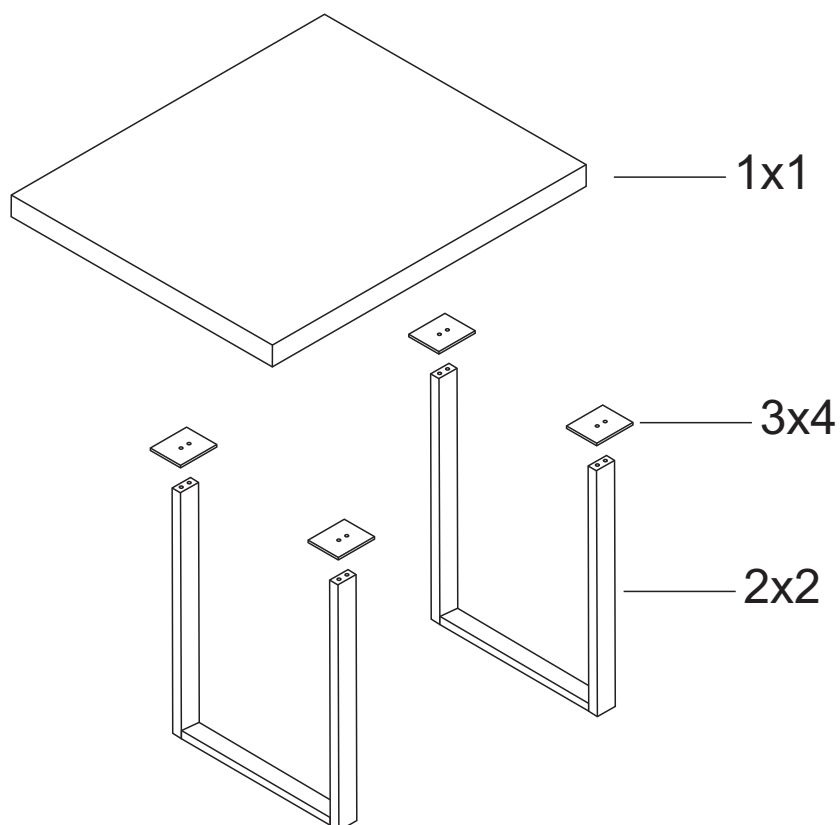

Camilo Coffee Table

- | | |
|---|-------------------------------------|
| (D) Montageanleitung | (GB) Assembly instructions |
| (FR) Notice de montage | (IT) Istruzioni di montaggio |
| (NL) Handleiding voor de montage | (PL) Instrukcja montażu |
| (CZ) Montážní návod | (SK) Návod na montáž |
| (HU) Szerelési útmutató | (RO) Instrucțiuni de montaj |
| (TR) Montaj talimatı | (RU) ИНСТРУКЦИЯ ПО МОНТАЖУ |

Typ • Type • Тип • Típus • Tipo •
Тип

M6x16MM
A*24

B*4

5mm
C*1

2/5

X2

 M6x16MM A*8	 5mm C*1
--	--

 M6x16MM A*16	 B*4	 5mm C*1
---	---	--