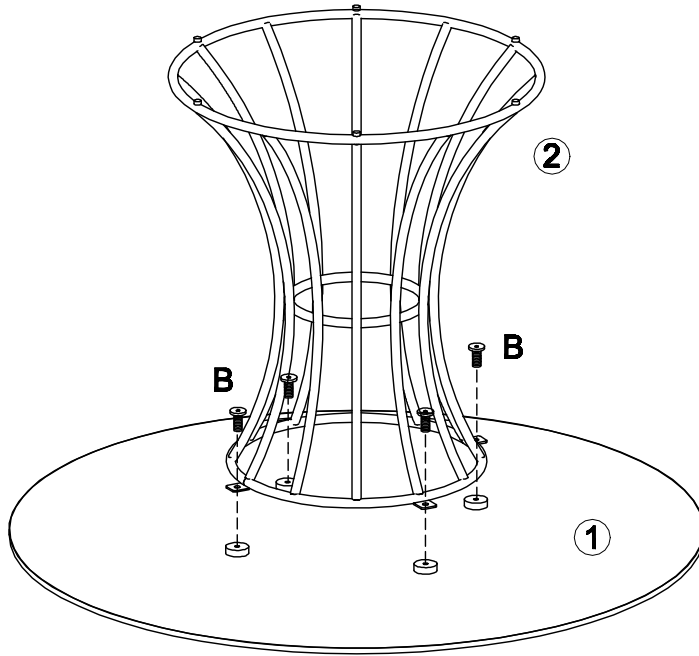

(HU) Szerelési útmutató

(RO) Instrucțiuni de montaj

(TR) Montaj talimatı

(RU) Инструкция по монтажу

0
10
20
30
40
50
60
70
80
90
100
110
120
130
140
150
160
170
180
190
200

Service • Assistenza • Dienstverlening • Serwis Servis • Szerviz • Сервисная служба	
Name • Nom • Nome • Naam • Nazwa • Jméno • Názov • Név • Denumire • İsim • Название	DANICEET
Nr. • No. • N° • Номер • Č • Sz	59524604
Typ • Type • Тір • Típus • Тіро • Тип	
	NT-1237DT-0
	

A	B
	
M8x8mm x4	5mm x1

1

A		
	M8x8mm	x4
B		
	5mm	x1

2