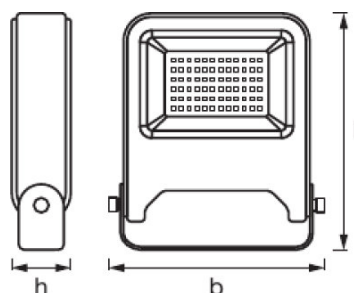

PRODUKTEIGENSCHAFTEN

- Sehr helle und funktionelle LED-Außenleuchten
- Symmetrischer Ausstrahlungswinkel: 110° x 110°
- Montagebügel mit Rotationsbereich von bis zu 180°
- Schutzart: IP65
- Umgebungstemperaturbereich bei Betrieb: -20...+45 °C
- Anschluss über Kabel (1 m), Verdrahtung erforderlich

Lichttechnische Daten

Ausstrahlungswinkel	120 °
----------------------------	-------

Abmessungen & Gewicht

Länge	245,0 mm
Breite	210,0 mm
Höhe	43,0 mm
Produktgewicht	1070,00 g

Farben & Materialien

Gehäusematerial	Aluminium
Produktfarbe	Dunkelgrau
Gehäusefarbe	Dunkelgrau
Material Abdeckung	Glas