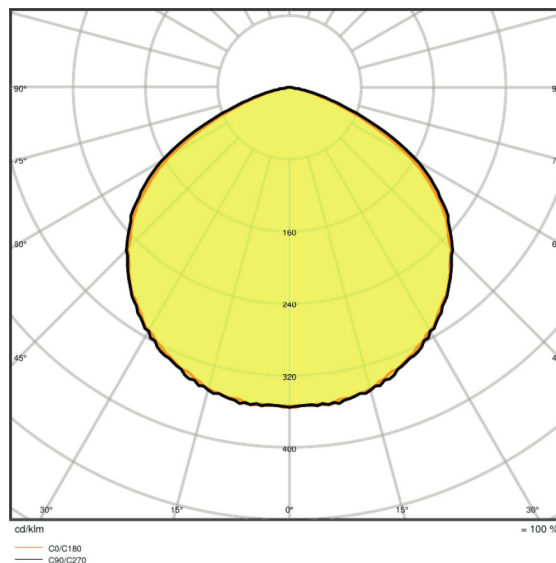

Lichtverteilung

LVK Kegel

LVK Polar

VERPACKUNGSMITTEL

Produkt-Code	Verpackungseinheit (Stück pro Einheit)	Abmessungen (Länge x Breite x Höhe)	Gewicht brutto	Volumen
4058075206724	Faltschachtel 1	60 mm x 216 mm x 259 mm	1139,00 g	3.36 dm³
4058075206731	Versandschachtel 8	445 mm x 250 mm x 280 mm	9542,00 g	31.15 dm³

Die genannten Produktnummern beschreiben die kleinste bestellbare Mengeneinheit. Eine Versandeinheit kann mehrere Einzelprodukte beinhalten. Als Bestellmenge verwenden Sie bitte das Ein- oder Mehrfache einer Versandeinheit.

HAFTUNGS-AUSSCHLUSS

Änderungen und Irrtümer vorbehalten. Vergewissern Sie sich, dass Sie immer den neuesten Stand verwenden.