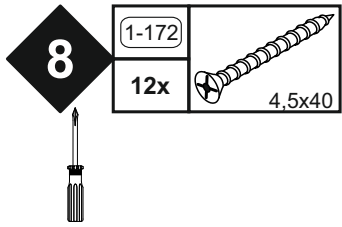

Beutel 2/2

1-241		1-242		1-360		1-362		1-364		2-104	
1x	SW 5	1x	SW 6	4x		4x	6x50	4x		8x	8x40
2-166		5-130									
16x		1x	LEIM								

Colli 1/1

1

1-242		1-360	
1x	SW 6	4x	
2-166		2	
16x			

2

1-241	
1x	SW 5
1-362	
4x	6x50

3

2-104		5-130	
8x	8x40	1x	

1

4

5-130	
1x	

5

1-364	
4x	

140 x 90 cm
160 x 90 cm