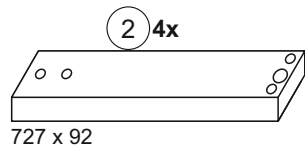

Untergestell V starr

REPC-Nr.:

Service • Assistenza • Dienstverlening • Serwis
Servis • Szerviz • Сервисная служба

			Colli 1/1: (1) (2) (3) (4) Beutel 1/2, 2/2

Beutel 1/2

1-20		1-172		1-180		5-01	
8x	7x70	12x	4.5x40	8x	6x45	8x	

Beutel 2/2

1-241		1-242		1-360		1-362		1-364		2-104	
1x	SW 5	1x	SW 6	4x		4x	6x50	4x		8x	8x40
2-166		5-130									
16x		1x	LEIM								

Colli 1/1

1

1-242		1-360	
1x	SW 6	4x	
2-166		2	
16x			

2

1-241	
1x	SW 5
1-362	
4x	6x50