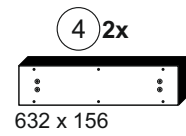

Beutel 2/2

1-241		1-242		1-360		1-362		1-364		2-104	
1x	SW 5	1x	SW 6	4x		4x	6x50	4x		8x	8x40
2-166		5-130									
16x		1x	LEIM								

Colli 1/1

1

1-242		1-360	
1x	SW 6	4x	
2-166		2	
16x			

2

1-241	
1x	SW 5
1-362	
4x	6x50