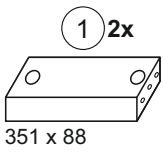

Untergestell V starr

REPC-Nr.:

Service • Assistenza • Dienstverlening • Serwis
Servis • Szerviz • Сервисная служба

			Colli 1/1: (1) (2) (3) (4) Beutel 1/2, 2/2

Beutel 1/2

1-20		1-172		1-180		5-01	
8x	7x70	12x	4.5x40	8x	6x45	8x	

Beutel 2/2

1-241		1-242		1-360		1-362		1-364		2-104	
1x	SW 5	1x	SW 6	4x		4x	6x50	4x		8x	8x40
2-166		5-130									
16x		1x	LEIM								

Colli 1/1

1

1-242		1-360	
1x	SW 6	4x	
2-166		2	
16x			

2

1-241	
1x	SW 5
1-362	
4x	6x50