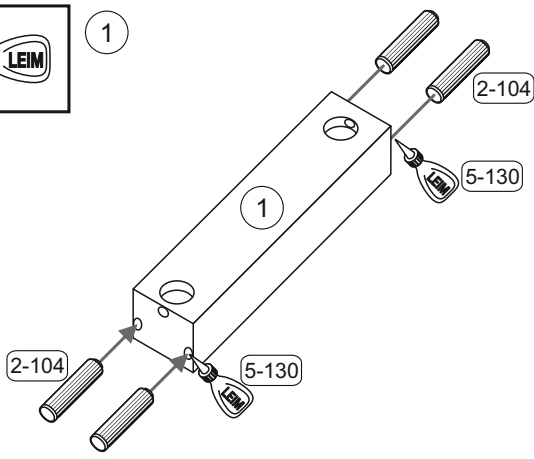

3

2-104		5-130	
8x	8x40	1x	

1