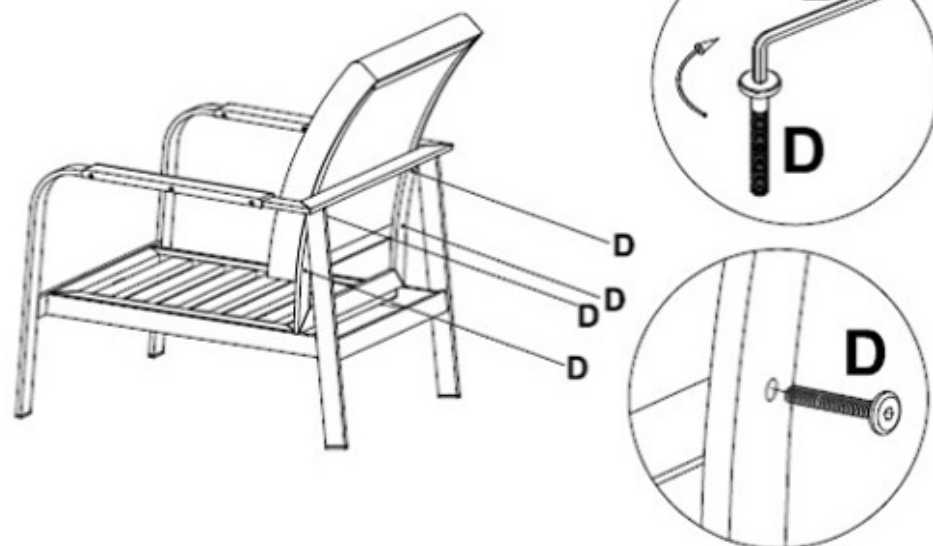

Beschreibung

Aufbauanleitung zu Tisch „Herakles“

Jet-Line
e-trade

Schritt 1

Schritt 2

Schritt 3

Schritt 4

Nr.	Zeichnung	Bezeichnung	Anz.
A		Standfuß (seitlich)	2
B		Standfuß (vorne)	2
C		Tischplatte (Glas)	1

Nutzername: jet-line • Passwort: user2011

Weitere Produkte für Ihren Garten finden Sie unter

www.gartenmoebelkauf.de

Beschreibung

Aufbauanleitung zu 1-Sitzer „Herakles“

Jet-Line
e-trade

Schritt 1

Schritt 2