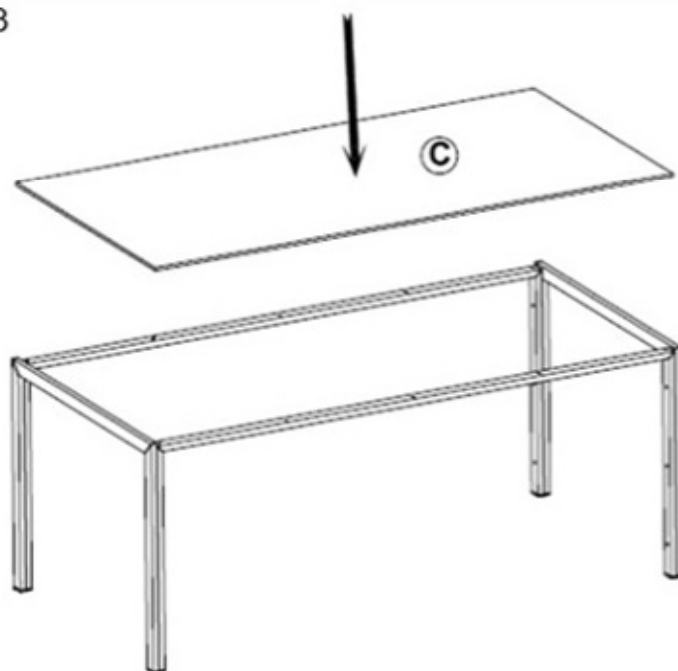

Beschreibung

Aufbauanleitung zu Tisch „Herakles“

Jet-Line
e-trade

Schritt 1

Schritt 2

Schritt 3

Schritt 4

Nr.	Zeichnung	Bezeichnung	Anz.
A		Standfuß (seitlich)	2
B		Standfuß (vorne)	2
C		Tischplatte (Glas)	1

Nr.	Zeichnung	Bezeichnung	Anz.
D		Schraube 6x35	12
E		Kunststoffverbinder	10
F		Inbusschlüssel M4	1

Installationsvideos und Aufbauanleitungen zu unseren Produkten finden Sie unter

www.jet-line-e-trade.de