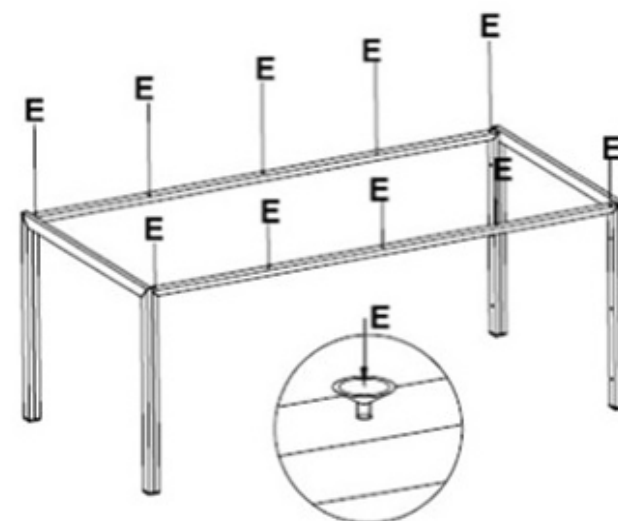

Beschreibung

Aufbauanleitung zu Tisch „Herakles“

Jet-Line
e-trade

Schritt 1

Schritt 2

Schritt 3

Schritt 4

Nr.	Zeichnung	Bezeichnung	Anz.
A		Standfuß (seitlich)	2
B		Standfuß (vorne)	2
C		Tischplatte (Glas)	1

Nr.	Zeichnung	Bezeichnung	Anz.
D		Schraube 6x35	12
E		Kunststoffverbinder	10
F		Inbusschlüssel M4	1

Installationsvideos und Aufbauanleitungen zu unseren Produkten finden Sie unter

www.jet-line-e-trade.de