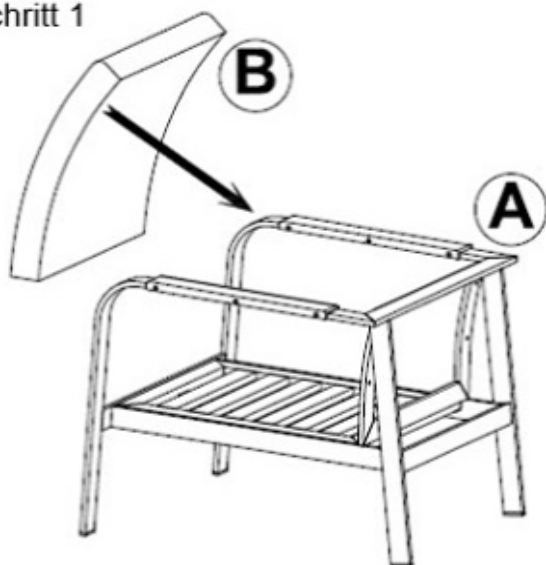

Beschreibung

Aufbauanleitung zu Tisch „Herakles“

Jet-Line
e-trade

Schritt 1

Schritt 2

Schritt 3

Schritt 4

Nr.	Zeichnung	Bezeichnung	Anz.
A		Standfuß (seitlich)	2
B		Standfuß (vorne)	2
C		Tischplatte (Glas)	1

Nutzername: jet-line • Passwort: user2011

Weitere Produkte für Ihren Garten finden Sie unter

www.gartenmoebelkauf.de

Beschreibung

Aufbauanleitung zu 1-Sitzer „Herakles“

Jet-Line
e-trade

Schritt 1

Schritt 2

Schritt 3

Schritt 4

Nr.	Zeichnung	Bezeichnung	Anz.
A		Rahmen	1
B		Rückenpolster	1
C		Sitzpolster	1
D		6x25 Bolt	4
E		M4 Allenkey	1

Installationsvideos und Aufbauanleitungen
zu unseren Produkten finden Sie unter
www.jet-line-e-trade.de
Nutzername: jet-line • Passwort: user2011