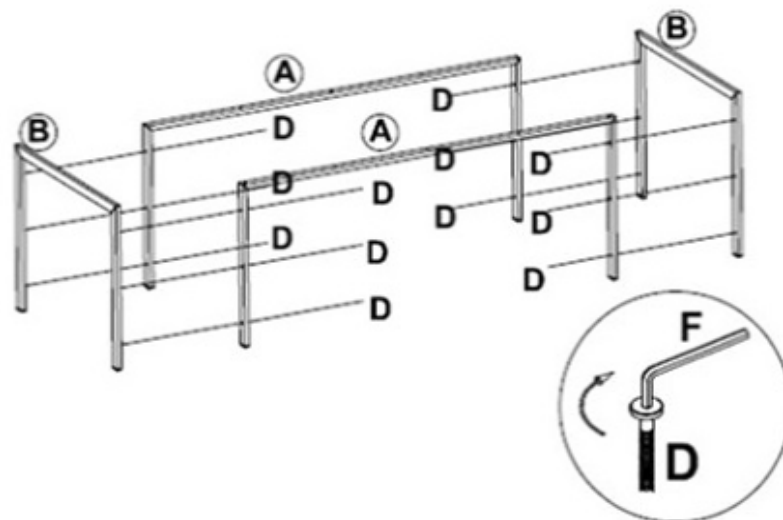

Beschreibung

Aufbauanleitung zu Tisch „Herakles“

Jet-Line
e-trade

Schritt 1

Schritt 2

Schritt 3

Schritt 4

Nr.	Zeichnung	Bezeichnung	Anz.
A		Standfuß (seitlich)	2
B		Standfuß (vorne)	2
C		Tischplatte (Glas)	1

Nr.	Zeichnung	Bezeichnung	Anz.
D		Schraube 6x35	12
E		Kunststoffverbinder	10
F		Inbusschlüssel M4	1

Installationsvideos und Aufbauanleitungen zu unseren Produkten finden Sie unter

www.jet-line-e-trade.de