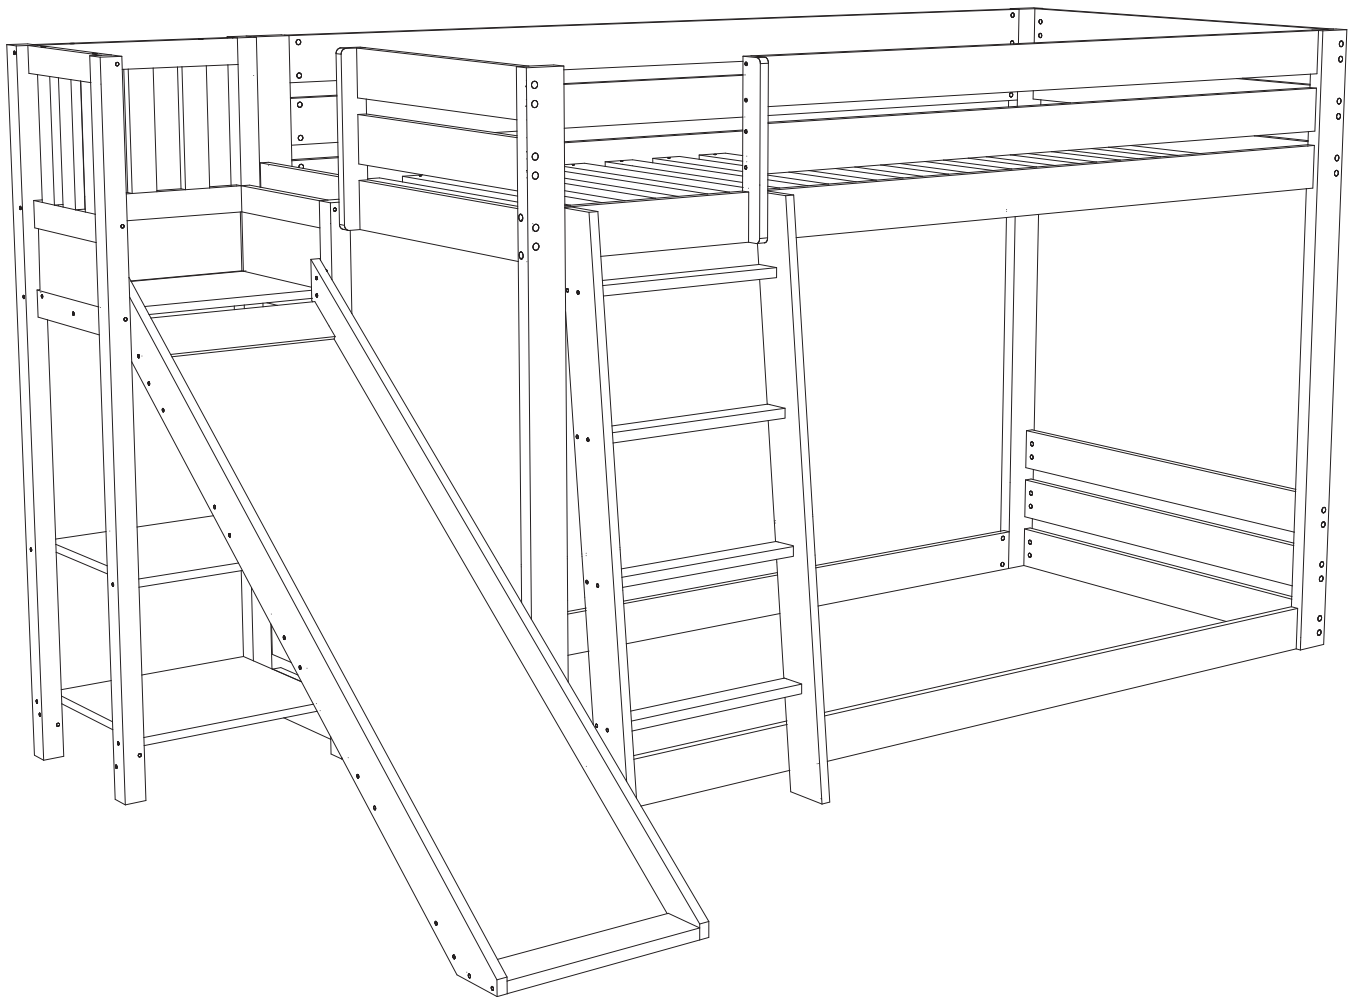

MONTAGEANLEITUNG

Artikelnummer: WF301447

Wf301448

Wf301449

Dieses Set ist in 3 Boxen enthalten. Wenn Sie keine vollen 3 Boxen erhalten, wenden Sie sich bitte an unseren Kundenservice

Etagenbett 200 x 90 cm