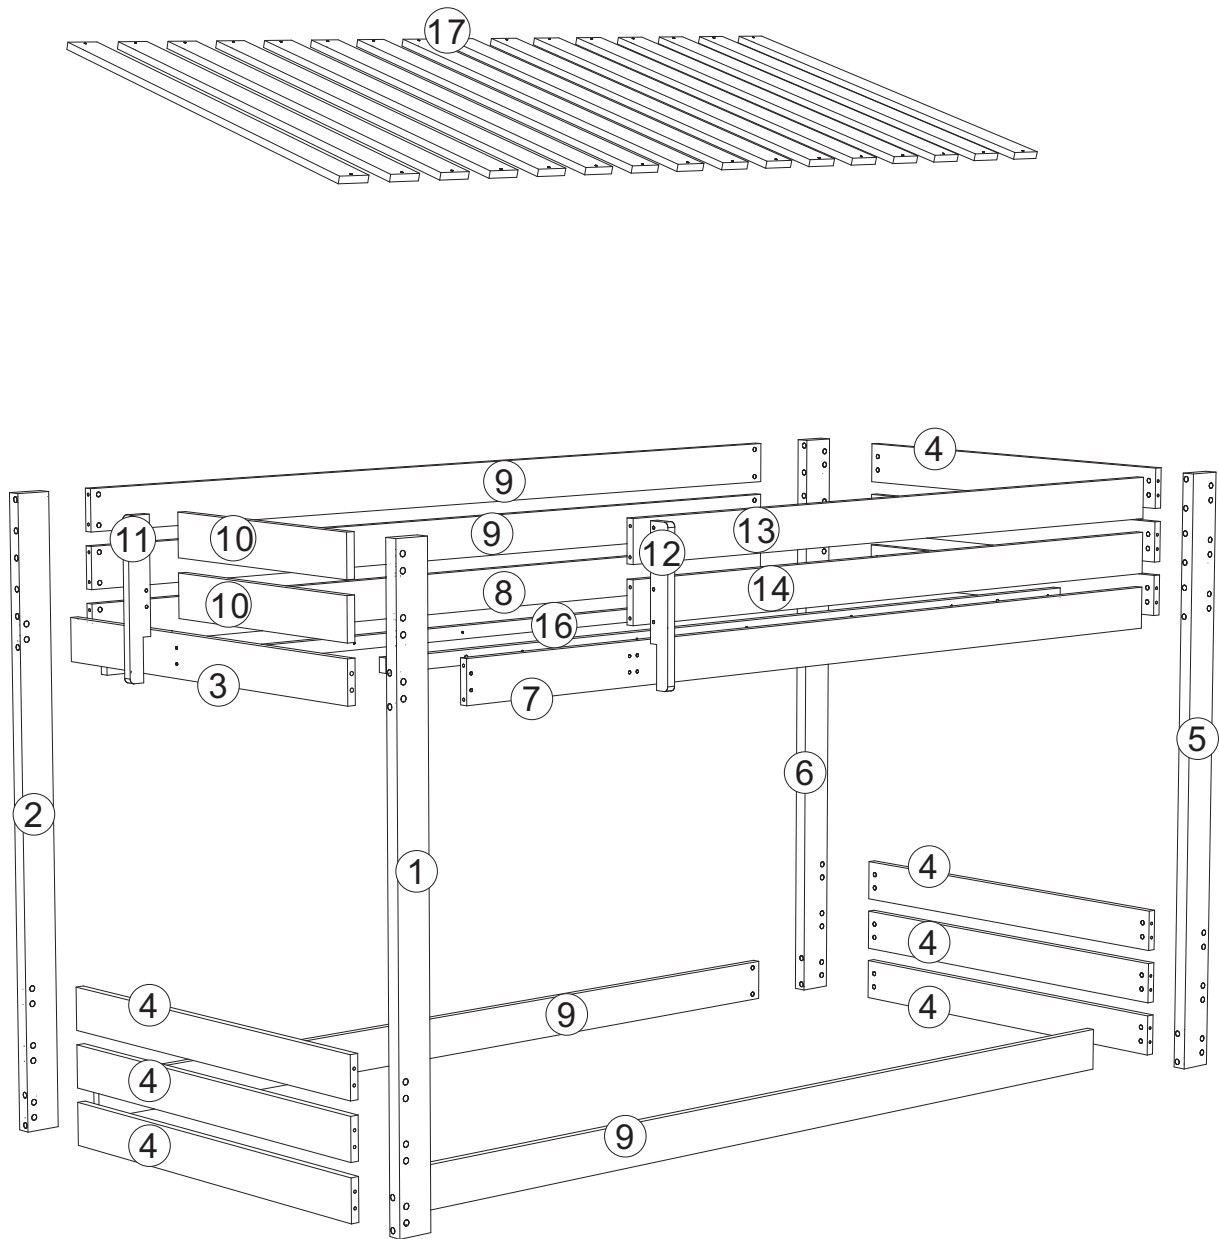

Stückliste