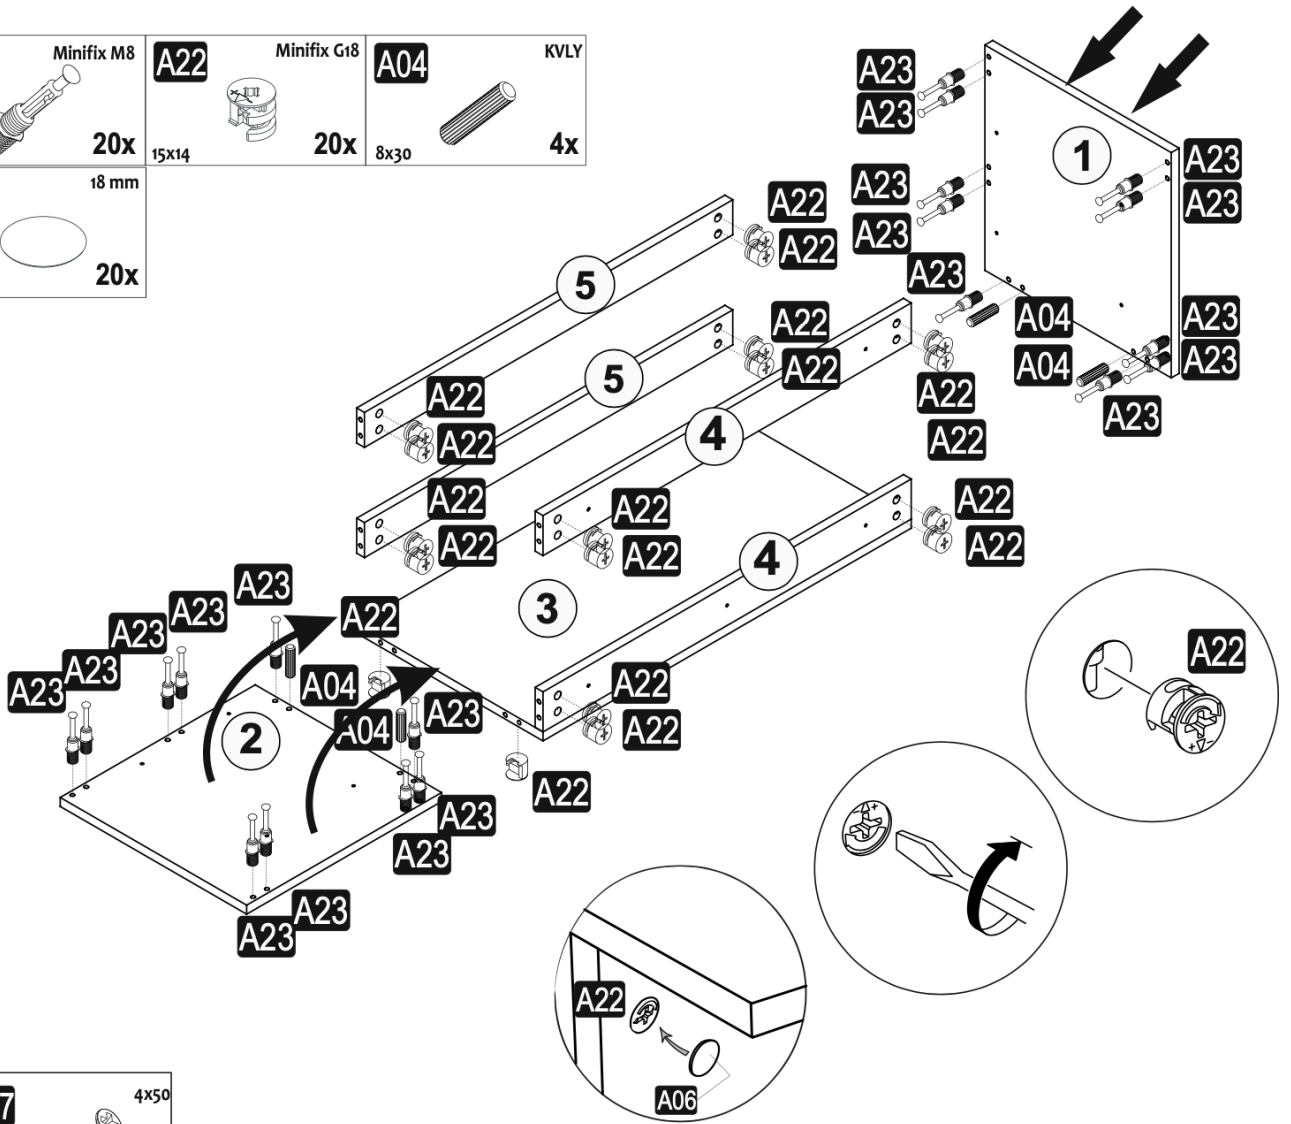

4

A17	4x50
	
	4x

Homeline GmbH & Co.KG Siegfriedstr. 96,32756 Detmold

COBRA

www.homeline1.de

30min

1

A23 Minifix M8 8x34 20x	A22 Minifix G18 15x14 20x	A04 KVLV 8x30 4x
A06 18 mm P BYZ 20x		

2

A17 4x50 2x

3

90 DLP

A23 Minifix M8 8x34 32x	A22 Minifix G18 15x14 32x	A04 KVLV 8x30 4x	A42 5x70 8x	A18 3,5x18 16x
R05 BLY RAY 17x374 2x	V30 MTRK VD 4x15 4x	A48 AC 52x	A17 4x50 20x	A16 DB 8mm 8x
A06 18 mm P BYZ 32x	A29 LA 2x			

.01	1	450	430	18
.02	1	450	430	18
.03	1	850	430	18
.04	2	850	80	18
.05	2	850	70	18
.06	1	882	195	18
.07	1	882	195	18
.08	2	400	96	18
.09	2	400	96	18
.10	1	806	96	18
.11	2	275	96	18
.12	1	220	96	18
.13	1	400	96	18
.14	1	400	96	18
.15	1	842	406	3
.16	2	302	406	3
.17	1	238	157	3