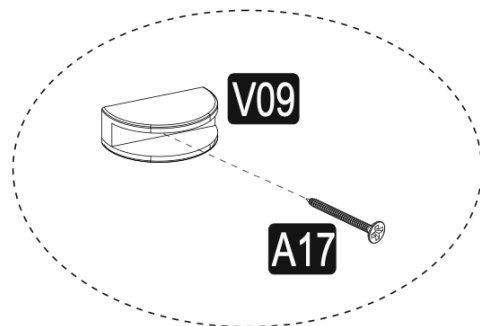

4

A17	4x50
	
	4x

Homeline GmbH & Co.KG Siegfriedstr. 96,32756 Detmold

COBRA

www.homeline1.de

30min

1

A23 Minifix M8 8x34 20x	A22 Minifix G18 15x14 20x	A04 KVLV 8x30 4x
A06 18 mm P BYZ 20x		

2

A17 4x50 2x

3

90 DLP

A23 Minifix M8 8x34 32x	A22 Minifix G18 15x14 32x	A04 KVLV 8x30 4x	A42 5x70 8x	A18 3,5x18 16x
R05 BLY RAY 17x374 2x	V30 MTRK VD 4x15 4x	A48 AC 52x	A17 4x50 20x	A16 DB 8mm 8x
A06 18 mm P BYZ 32x	A29 LA 2x			

.01	1	450	430	18
.02	1	450	430	18
.03	1	850	430	18
.04	2	850	80	18
.05	2	850	70	18
.06	1	882	195	18
.07	1	882	195	18
.08	2	400	96	18
.09	2	400	96	18
.10	1	806	96	18
.11	2	275	96	18
.12	1	220	96	18
.13	1	400	96	18
.14	1	400	96	18
.15	1	842	406	3
.16	2	302	406	3
.17	1	238	157	3