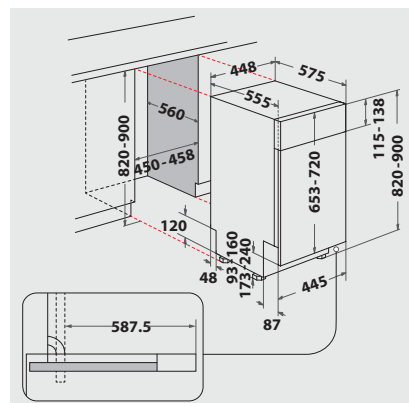

¹ Energieeffizienzklassen-Spektrum von A bis G