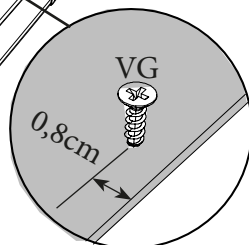

VG

1.3cm

x5

FR- Mesurer les diagonales du meuble pour vérifier l'équerrage. La mesure doit être identique.

EN- Measure the diagonals of the piece of furniture to check for straightening. The measurement must be identical.