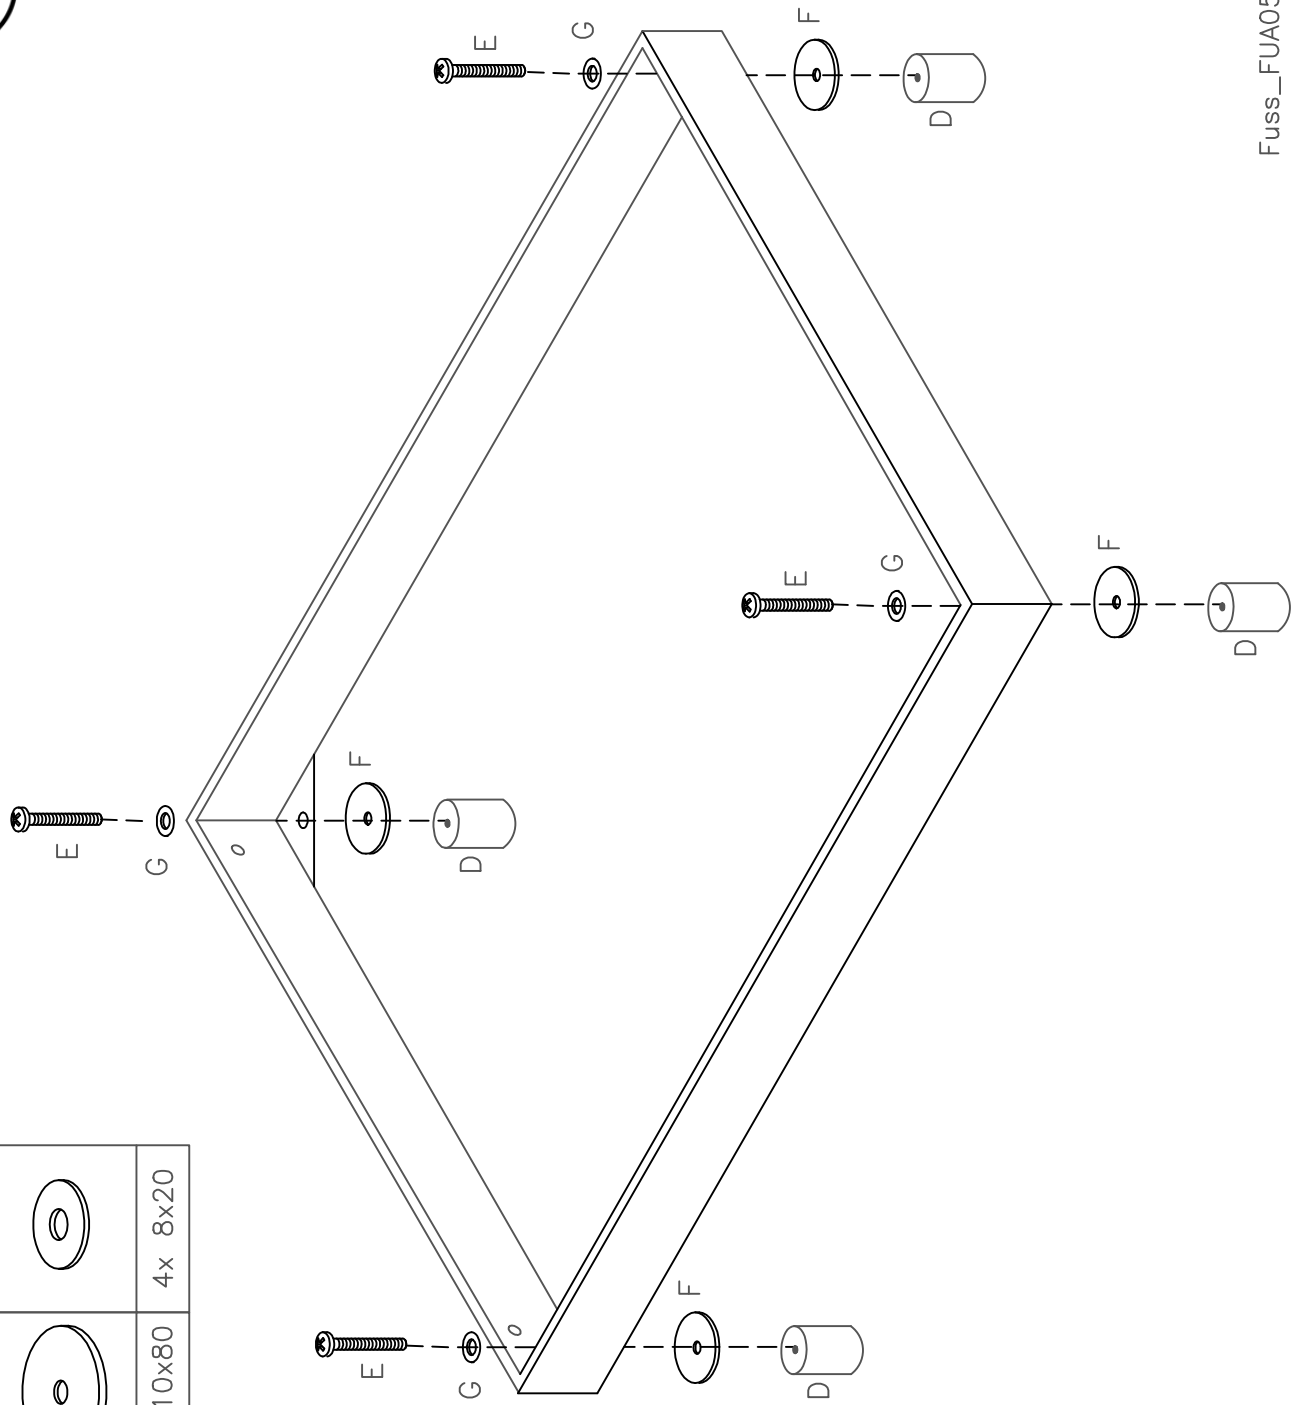

## Yanis

- |                                  |                                       |
|----------------------------------|---------------------------------------|
| <b>D</b> Montageanleitung        | <b>GB</b> Assembly instructions       |
| <b>FR</b> Notice de montage      | <b>NL</b> Handleiding voor de montage |
| <b>CZ</b> Montážní návod         | <b>IT</b> Istruzioni di montaggio     |
| <b>RO</b> Instrucțiuni de montaj | <b>RU</b> инструкция по сборке        |
| <b>PL</b> Instrukcja montażu     | <b>SK</b> Návod na montáž             |
| <b>HU</b> Szerelési útmutató     | <b>TR</b> Montaj talimati             |

A	B	C
		
4x 8x70	4x 8x40	4x M8

D	E	F	G
			
4x	4x 8x50	4x 10x80	4x 8x20

D		4x
E		4x 8x50
F		4x 10x80
G		4x 8x20

 4x 8x70	 4x 8x40	 4x M8	Achtung! Schrauben nicht überdrehen FR Attention! Ne serrez pas trop CZ Dávej Pozor! Nepřetahujte RO Ai Grija! Nu strângeți PL Uwaga! Nie dokręcać zbyt mocno HU Vigyázz! Ne húzza túl GB Watch Out! Do not over tighten NL Let Op! Niet te vast IT Attenzione! Non stringere RU Осторожно! Не затягивайте SK Dávaj Pozor! Nepreťahujte TR Dikkat! Üzerinde sıkmayın
--	--	--	---