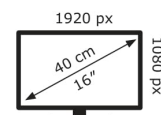

2019/2013

Technische Daten MB16AWP

Bildschirm	
Bildschirmdiagonale:	39,6 cm (15,6")
Display-Auflösung:	1920 x 1080 Pixel
Natives Seitenverhältnis:	16:9
Bildschirmtechnologie:	LED
Touchscreen:	Nein
HD-Typ:	Full HD
Panel-Typ:	IPS
Bildschirmform:	Flach
Kontrastverhältnis:	1200:1
Maximale Bildwiederholrate:	60 Hz
Anzahl der Farben des Displays:	16,7 Millionen Farben
Typ der Hintergrundbeleuchtung:	LED
Helligkeit (typisch):	250 cd/m ²
Reaktionszeit:	5 ms
Blendfreier Bildschirm:	Ja
Unterstützte Grafik-Auflösungen:	1920 x 1080 (HD 1080)
Seitenverhältnis:	16:9
Kontrastverhältnis (dynamisch):	100000000:1
Bildwinkel, horizontal:	178°
Bildwinkel, vertikal:	178°
Pixel Abstand:	0,179 x 0,179 mm
Sichtbare Größe (horizontal):	34,4 cm
Sichtbare Größe (vertikal):	19,4 cm
Digital horizontale Frequenz:	53 – 77 kHz
Digital vertikale Frequenz:	48 – 61 Hz
sRGB Abdeckung (klassisch):	100%

Gewicht und Abmessungen	
Gerätebreite (inkl. Fuß):	357,9 mm

Gerätetiefe (inkl. Fuß):	11,5 mm
Gerätehöhe (inkl. Fuß):	224,8 mm
Gewicht (mit Ständer):	1,09 kg

Leistung	
Energieeffizienzklasse (SDR):	C
Energieverbrauch (SDR) pro 1.000 Stunden:	8 kWh
Stromverbrauch (Standardbetrieb):	7,6 W
Stromverbrauch (aus):	0,3 W
Eingangsstrom:	3 A
Energieeffizienzkala:	A bis G

Netzwerk	
WLAN:	Ja
Fernbedienung:	Ja

Verpackungsdaten	
Verpackungsbreite:	446 mm
Verpackungstiefe:	139 mm
Verpackungshöhe:	291 mm
Paketgewicht:	2,3 kg
Verpackungsart:	Box

Ergonomie	
VESA-Halterung:	Nein
Kabelsperre-Slot:	Ja
Höhenverstellung:	Nein
Slot-Typ Kabelsperre:	Kensington
Neigungswinkelbereich:	15 – 75°
Neigungsverstellung:	Ja