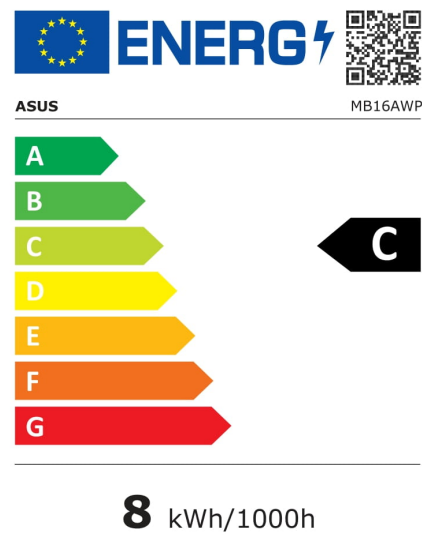

MB16AWP

EAN 4711081309451

Produkt Nummer 90LM07I1-B01370

- 15.6-Zoll-FHD-Display mit superschmalen Rändern und Blendschutzbeschichtung
- Müheloses kabelloses Mirroring für iOS-, Android- und Windows 10- und höhere Geräte (einschließlich Win 11)
- Umfangreiche Anschlussmöglichkeiten mit zwei USB Type-C®- und Mini-HDMI®-Anschlüssen sowie einem Kopfhöreranschluss
- Zwei integrierte 1-Watt-Lautsprecher mit intelligentem Verstärker
- Der integrierte G-Sensor ermöglicht eine automatische Drehfunktion, die automatisch die Ausrichtung des Displays erkennt und zwischen Hoch- und Querformat umschaltet

2019/2013

Technische Daten MB16AWP

Bildschirm	
Bildschirmdiagonale:	39,6 cm (15,6")
Display-Auflösung:	1920 x 1080 Pixel
Natives Seitenverhältnis:	16:9
Bildschirmtechnologie:	LED
Touchscreen:	Nein
HD-Typ:	Full HD
Panel-Typ:	IPS
Bildschirmform:	Flach
Kontrastverhältnis:	1200:1
Maximale Bildwiederholrate:	60 Hz
Anzahl der Farben des Displays:	16,7 Millionen Farben
Typ der Hintergrundbeleuchtung:	LED
Helligkeit (typisch):	250 cd/m ²
Reaktionszeit:	5 ms
Blendfreier Bildschirm:	Ja
Unterstützte Grafik-Auflösungen:	1920 x 1080 (HD 1080)
Seitenverhältnis:	16:9
Kontrastverhältnis (dynamisch):	100000000:1
Bildwinkel, horizontal:	178°
Bildwinkel, vertikal:	178°
Pixel Abstand:	0,179 x 0,179 mm
Sichtbare Größe (horizontal):	34,4 cm
Sichtbare Größe (vertikal):	19,4 cm
Digital horizontale Frequenz:	53 – 77 kHz
Digital vertikale Frequenz:	48 – 61 Hz
sRGB Abdeckung (klassisch):	100%

Gewicht und Abmessungen	
Gerätebreite (inkl. Fuß):	357,9 mm

Gerätetiefe (inkl. Fuß):	11,5 mm
Gerätehöhe (inkl. Fuß):	224,8 mm
Gewicht (mit Ständer):	1,09 kg

Leistung	
Energieeffizienzklasse (SDR):	C
Energieverbrauch (SDR) pro 1.000 Stunden:	8 kWh
Stromverbrauch (Standardbetrieb):	7,6 W
Stromverbrauch (aus):	0,3 W
Eingangsstrom:	3 A
Energieeffizienzkala:	A bis G