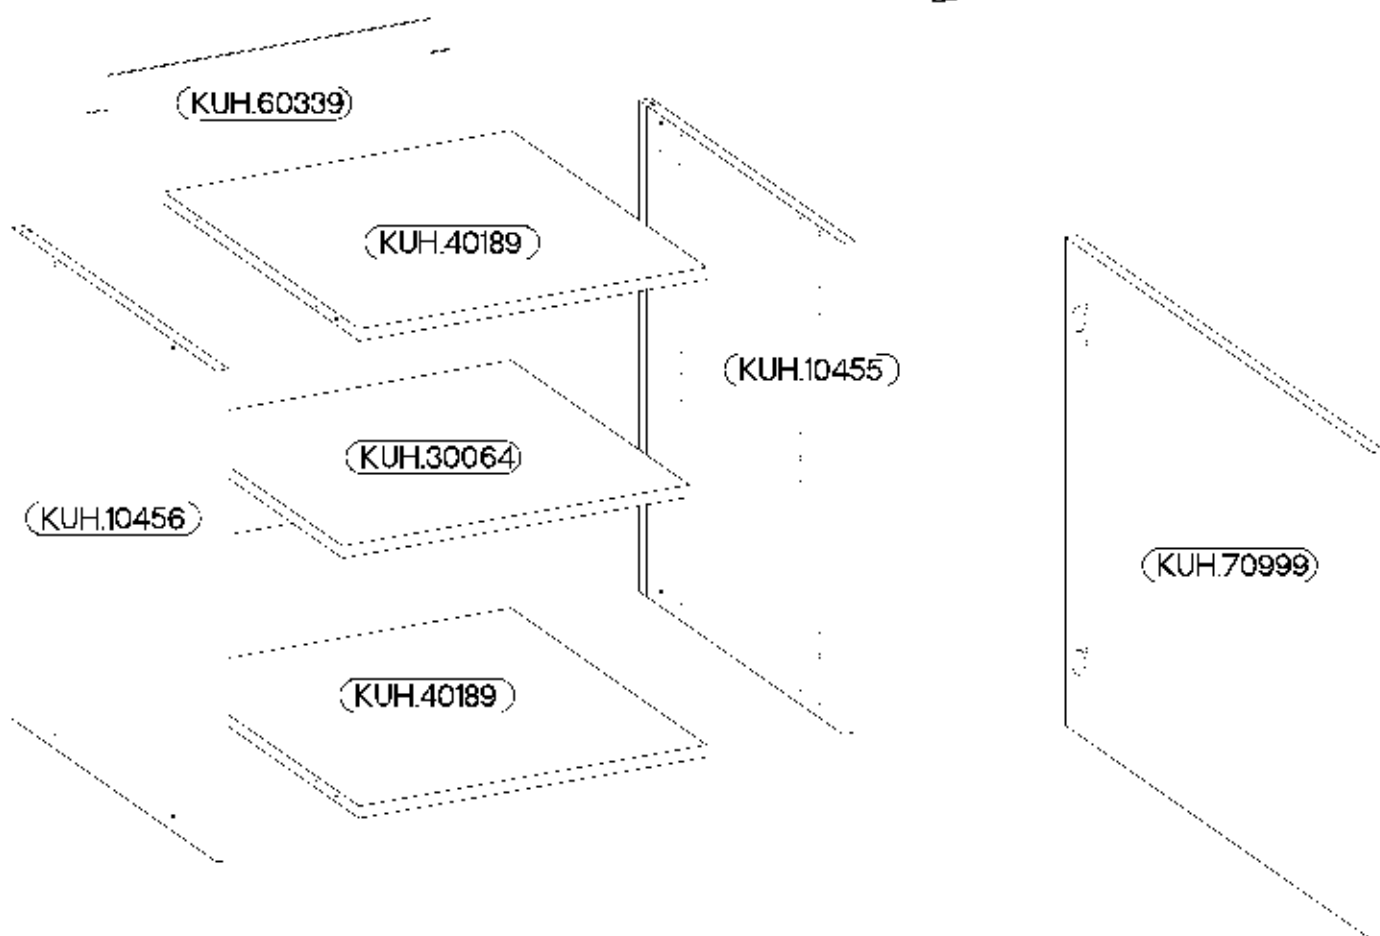

Colli	Spare Part	Dimension
Colli 4/6	KUH.10455	650x330x16
	KUH.10456	650x330x16
	KUH.30064	466x288x16
	KUH.40189 x2	467x316x16
	KUH.60339	635x485x2,5
	KUH.70999	646x496x16

x2

(KUH.30064)

(KUH.40189)