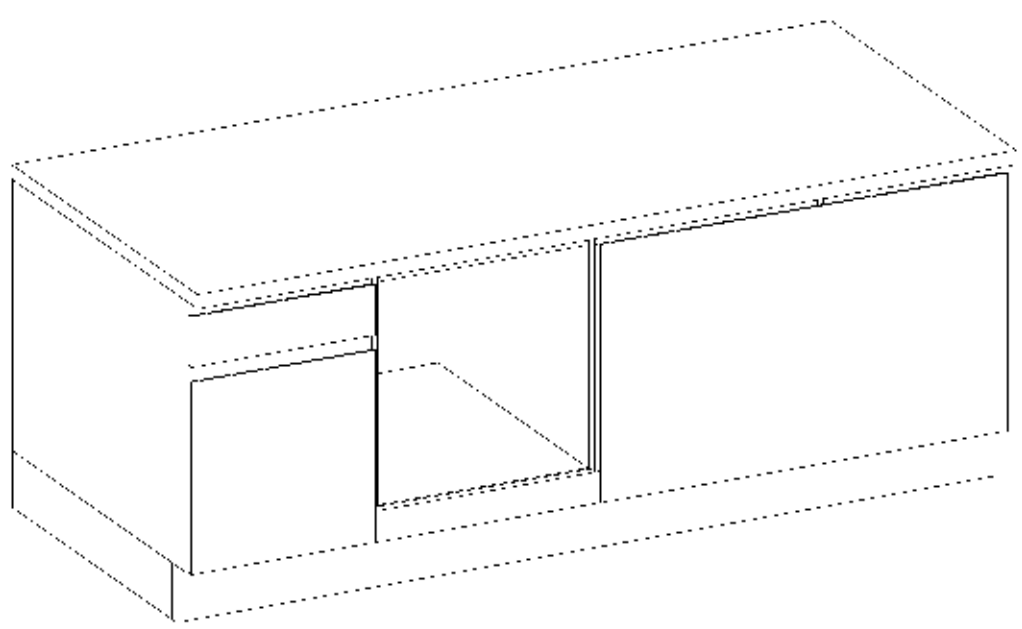

3

~4.0x35mm +3.5x13mm

R3

2

P5

8

R3
P5

(KUH.20001)

R3

T10

P5

T10

P5