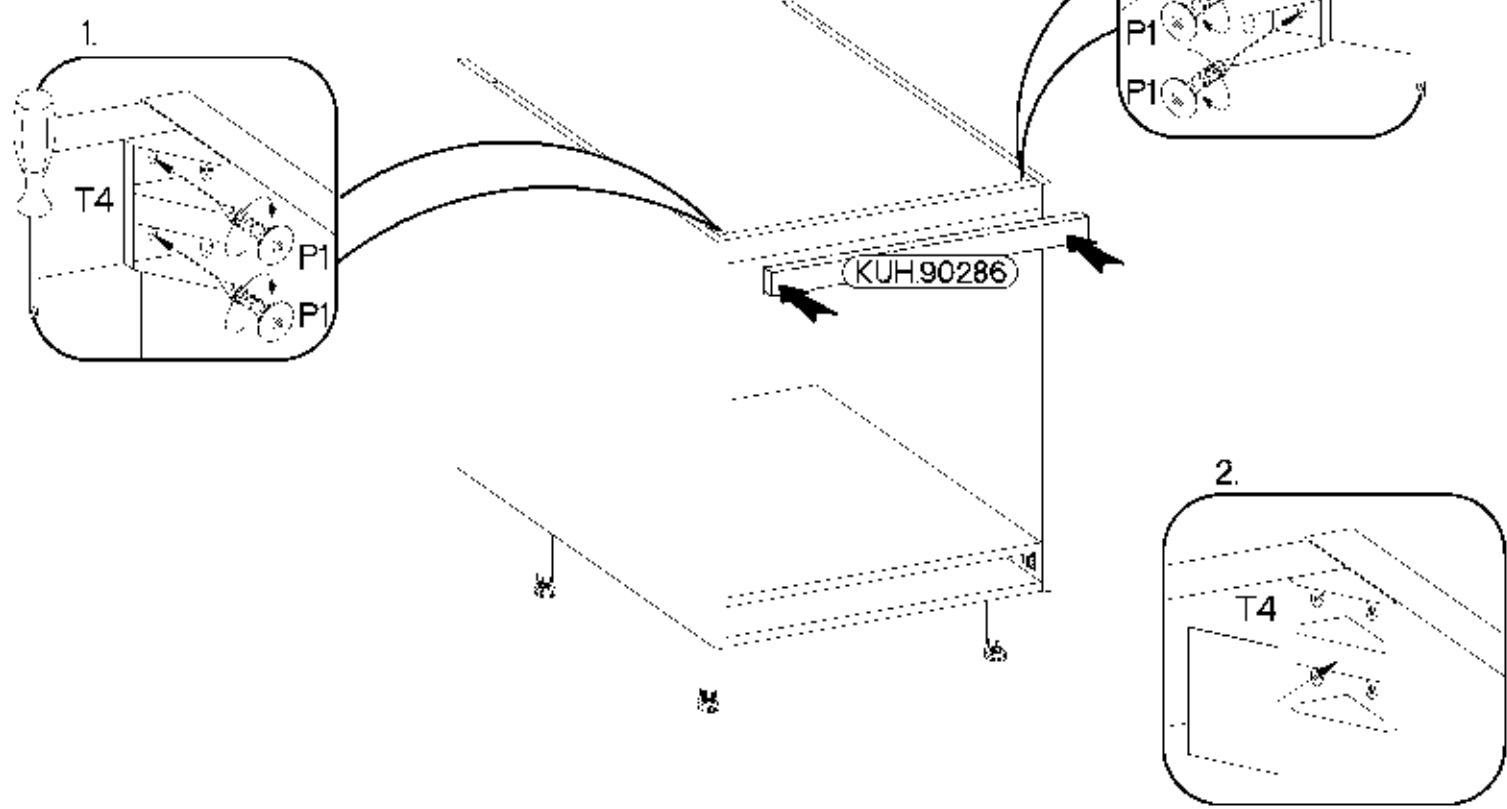

5

#3.0x20mm

6

4.0x16mm

P1
4

7

43.5x19mm

P5

4

F16

2

84-200-...
ADANA
Zeile 200
Geschirrspüler Umbau

	4.0x16mm
T4	P1
2	8

Colli	Spare Part	Dimension
Colli 2/6	KUH.70998	683x596x16
	KUH.90291	599x55x16

ISM-KUH-01721

VARIANT 1