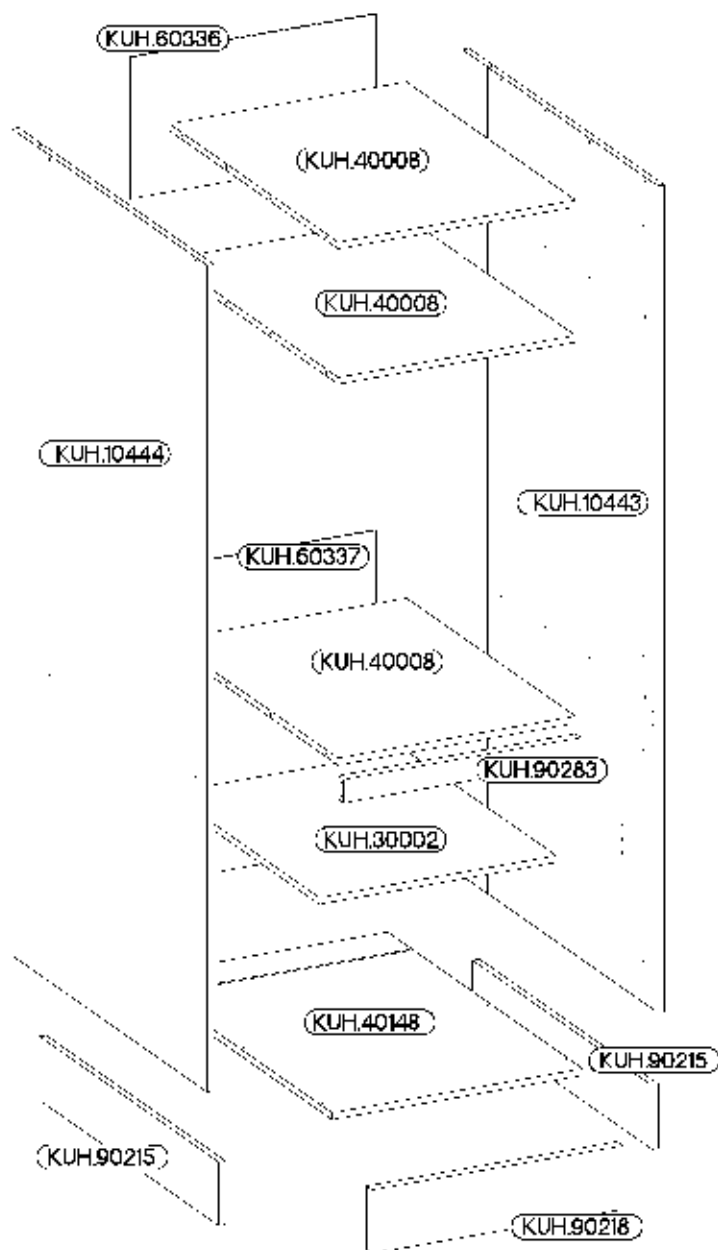

73-200-...
ADANA
KS - Umbau

 A	 B	 C	 D2	 E1	 E5	 F15	 F16	 HG
14	18	2	2	18	5	4	6	5
 J3	 L25		 O	 P5	 P7	 R		
4	1		1	40	15-20	4		

ISM-KUH-01728

Colli	Spare Part	Dimension
Colli 1/2	KUH.30002	566x430x16
	KUH.40148	599x560x16
	KUH.60336	333x585x2,5
	KUH.60337	738x585x2,5
	KUH.70900	1239x596x16
	KUH.70991	683x596x16
	KUH.90215 x2	515x150x16
	KUH.90218	599x150x16
Colli 2/2	KUH.90283	567x60x16
	KUH.10443	1945x560x16
	KUH.10444	1945x560x16
	KUH.40008 x3	567x485x16

1

±8x30mm ±15/12mm L-20mm

2

±3.5x13mm L-135-170cm

3

6,4 x 50mm

4

6,4 x 50mm