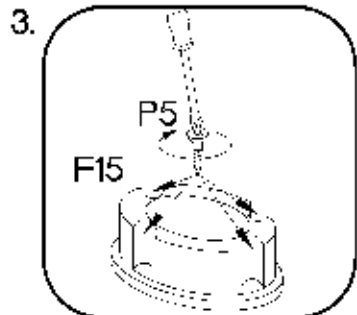

 +8x30mm A	 6,4 x 50mm B	 +15/12mm C	 L=20mm D2	 E1	 +35mm E5
8	6	2	2	6	2
 L=135-170cm F15	 F16	 +35/0mm HG	 O	 +3.5x13mm P5	 T10
4	2	2	1	32	2

ISM-KUH-01722

Colli	Spare Part	Dimension
Colli 3/6	KUH.10453	720x560x16
	KUH.10454	720x560x16
	KUH.40151	467x485x16
	KUH.70997	683x496x16
	KUH.90008	467x130x16
	KUH.90285	467x55x16

KUH.40151

$\varnothing 8 \times 30 \text{mm}$	$\varnothing 15 / 12 \text{mm}$	L-20mm
A	C	D2
4	2	2

2

•8x30mm L-135 170cm •3.5x13mm

3

4

6,4 x 50mm

5

6,4 x 50mm

6

#3.5x13mm

1.

2.

**7**

#3.5x13mm

1.

2.

3.

4.

±35/0mm ±3.5x13mm ±35mm

RIGHT

LEFT