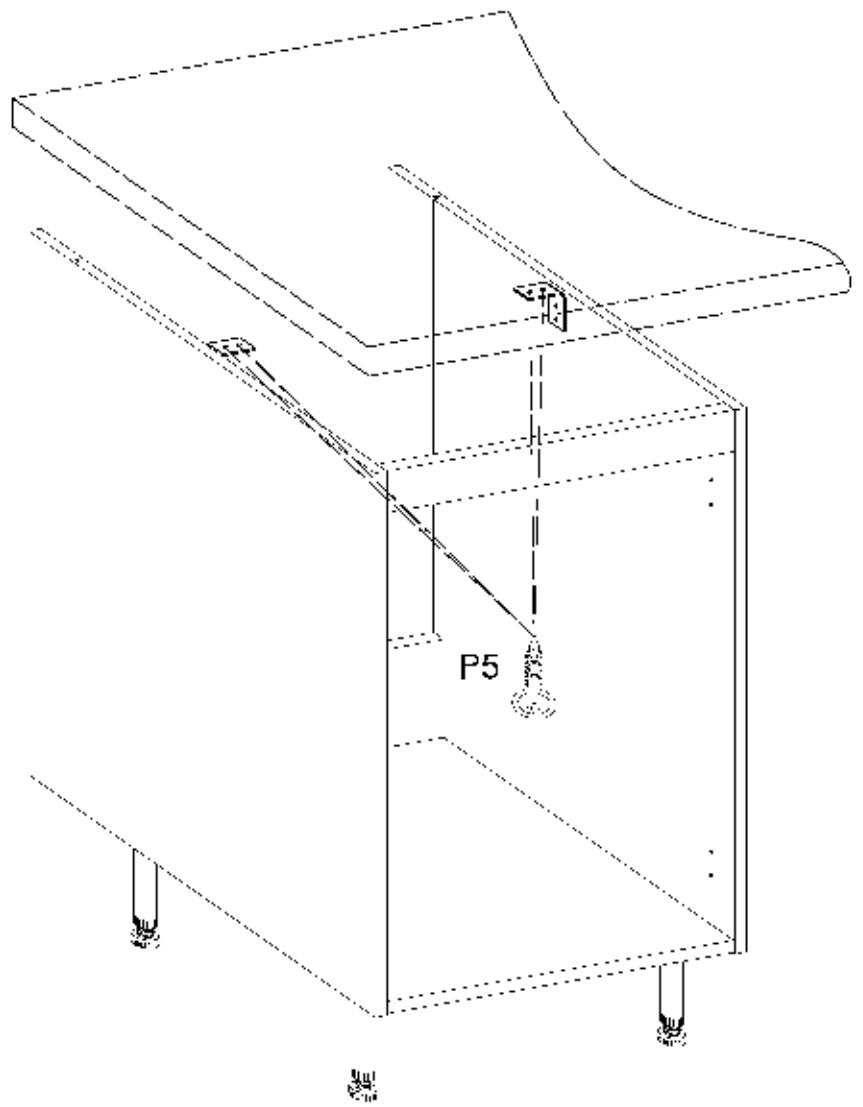

 +8x30mm A	 6,4 x 50mm B	 +15/12mm C	 L=20mm D2	 E1	 +35mm E5
8	6	2	2	6	2
 L=135-170cm F15	 F16	 +35/0mm HG	 O	 +3.5x13mm P5	 T10
4	2	2	1	32	2

ISM-KUH-01722

Colli	Spare Part	Dimension
Colli 3/6	KUH.10453	720x560x16
	KUH.10454	720x560x16
	KUH.40151	467x485x16
	KUH.70997	683x496x16
	KUH.90008	467x130x16
	KUH.90285	467x55x16

6,4 x 50mm

6

#3.5x13mm

1.

2.

**7**

#3.5x13mm

1.

2.

3.

4.

±35/0mm ±3.5x13mm ±35mm

RIGHT

LEFT