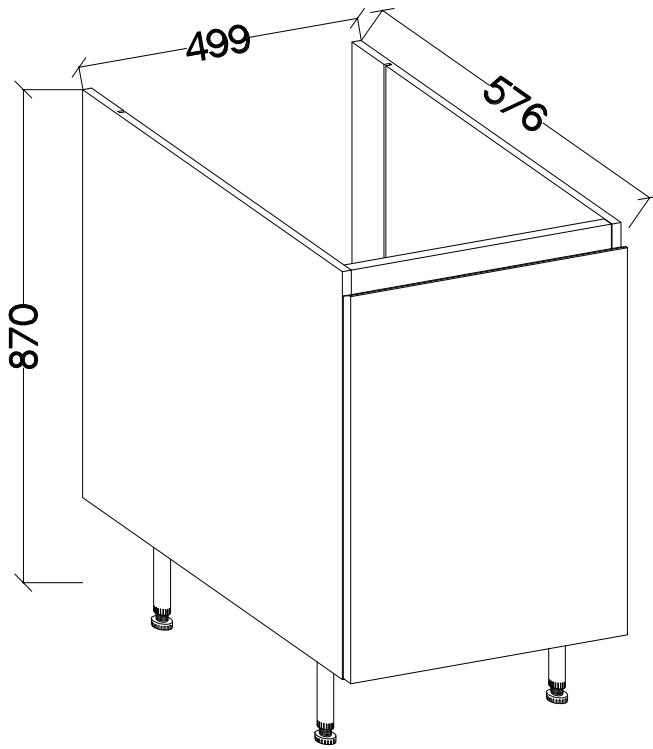

 +8x30mm A	 6,4 x 50mm B	 +15/12mm C	 L=20mm D2	 E1	 +35mm E5
8	6	2	2	6	2
 L=135-170cm F15	 F16	 +35/0mm HG	 O	 +3.5x13mm P5	 T10
4	2	2	1	32	2

ISM-KUH-01722

Colli	Spare Part	Dimension
Colli 3/6	KUH.10453	720x560x16
	KUH.10454	720x560x16
	KUH.40151	467x485x16
	KUH.70997	683x496x16
	KUH.90008	467x130x16
	KUH.90285	467x55x16