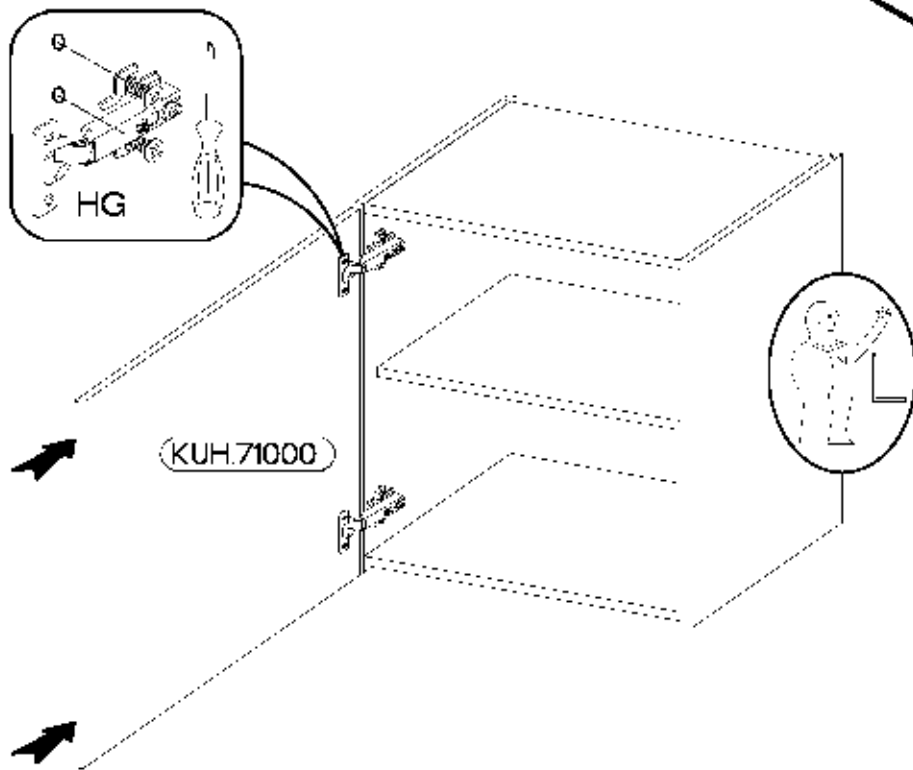

HG

2

P5

4

(KUH.71000)

84-200-...
ADANA
Zeile 200
Hängeschrack 1T

<p>8x30mm A</p>	<p>6,4 x 50mm B</p>	<p>E1</p>	<p>35/0mm HG</p>	<p>5/16mm J3</p>	
8	8	8	2	4	
<p>K</p>	<p>K16</p>	<p>O</p>	<p>3.5x13mm P5</p>	<p>3.0x20mm P7</p>	<p>4.0x30mm P8</p>
2	2	1	4	8-10	4