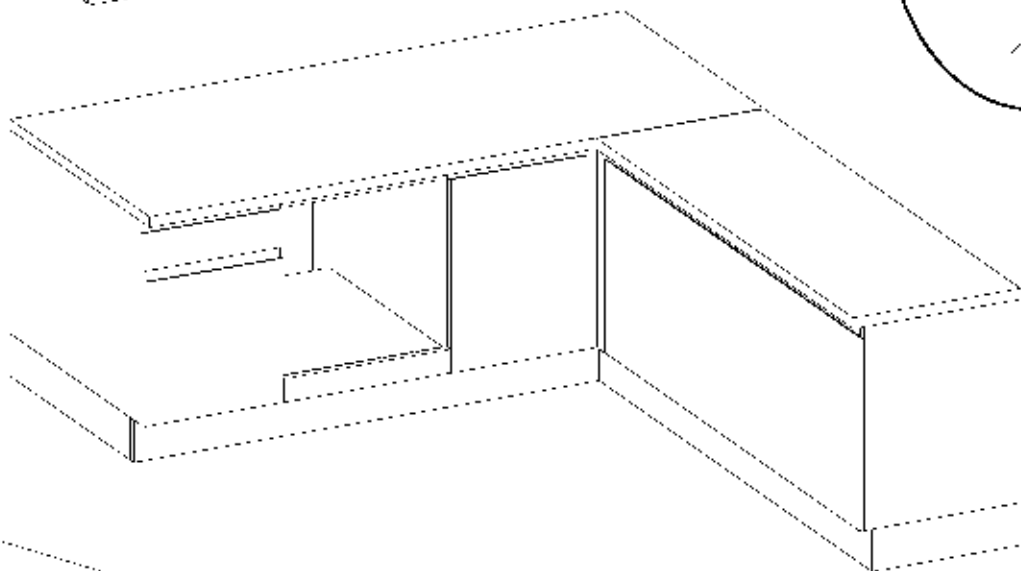

Colli	Spare Part	Dimension
Colli 2/2	KUH.20116	1105x600x38
	KUH.90287	1176x150x16

Colli	Spare Part	Dimension
Colli 6/6	KUH.20001	2200x600x38
	KUH.90215 x2	515x150x16
	KUH.90217	2199x150x16

4

3.5x13mm

P5

8

F16