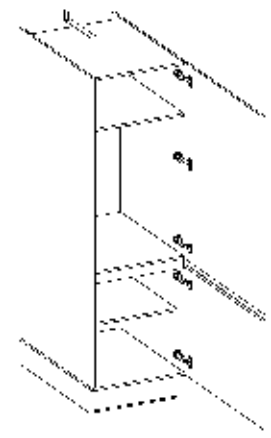

1

±8x30mm ±15/12mm L-20mm

2

±3.5x13mm L-135-170cm

3

6,4 x 50mm

4

6,4 x 50mm

5.

135/0mm 13.5x13mm 135mm

RIGHT

LEFT

84-200-...
ADANA
Zeile 200
APL

VARIANT 1

VARIANT 2

VARIANT 1

Colli	Spare Part	Dimension
Colli	KUH.20001	2200x600x38
6/6	KUH.90215 x2	515x150x16
	KUH.90217	2199x150x16

1

43.5x13mm

P5

8

F16

4

2