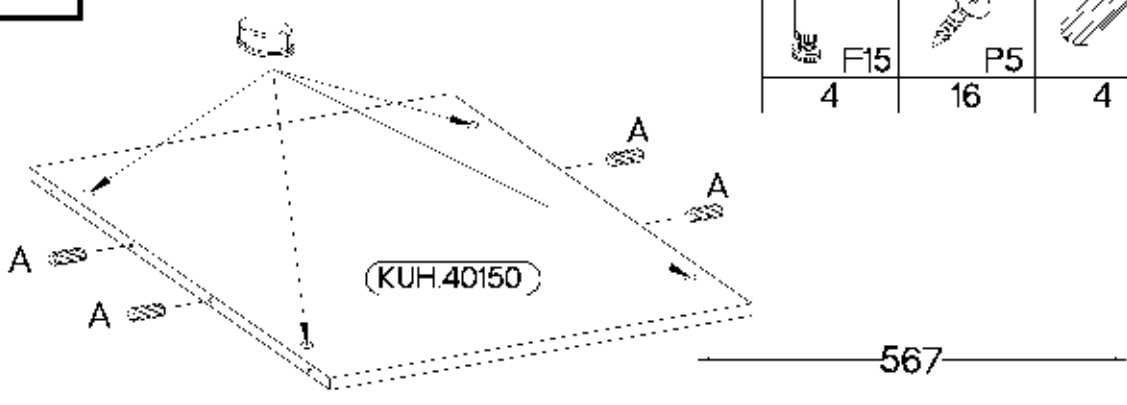

ISM-KUH-01720

Colli	Spare Part	Dimension
Colli 2/6	KUH.10449	720x560x16
	KUH.10450	720x560x16
	KUH.40008	567x485x16
	KUH.40150	567x485x16
	KUH.60195	80x585x2,5
	KUH.70996	596x83x16
	KUH.90286	567x42x16

$\pm 8 \times 30 \text{mm}$	$\pm 3.5 \times 13 \text{mm}$	$\pm 4.0 \times 16 \text{mm}$
 A	 L28	 P1
4	2	8
 T4	 P1	
2	4	

2

F15

L=35 170cm F15	+3.5x13mm P5	+8x30mm A
4	16	4

3

6.4 x 50mm

4

6,4 x 50mm