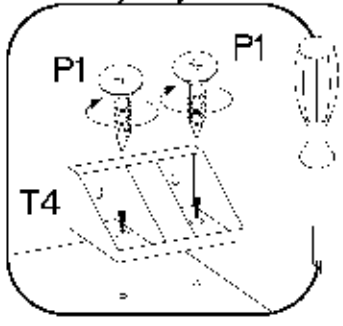

 A 8	 B 8	 E1 8	 F15 4	 F16 2	
 L28 2	 O 1	 P1 8	 28 16	 P7 8-10	 T4 2
		$\pm 8 \times 30 \text{mm}$	$6,4 \times 50 \text{mm}$	$L=135-170 \text{cm}$	
		$\pm 4.0 \times 16 \text{mm}$	$\pm 3.5 \times 13 \text{mm}$	$\pm 3.0 \times 20 \text{mm}$	

ISM-KUH-01720

Colli	Spare Part	Dimension
Colli 2/6	KUH.10449	720x560x16
	KUH.10450	720x560x16
	KUH.40008	567x485x16
	KUH.40150	567x485x16
	KUH.60195	80x585x2,5
	KUH.70996	596x83x16
	KUH.90286	567x42x16

$\pm 8 \times 30 \text{mm}$	$\pm 3.5 \times 13 \text{mm}$	$\pm 4.0 \times 16 \text{mm}$
 A	 L28	 P1
4	2	8
 T4	 P1	
2	4	

2

F15

L=35 170cm F15	+3.5x13mm P5	+8x30mm A
4	16	4

3

6.4 x 50mm

4

6,4 x 50mm