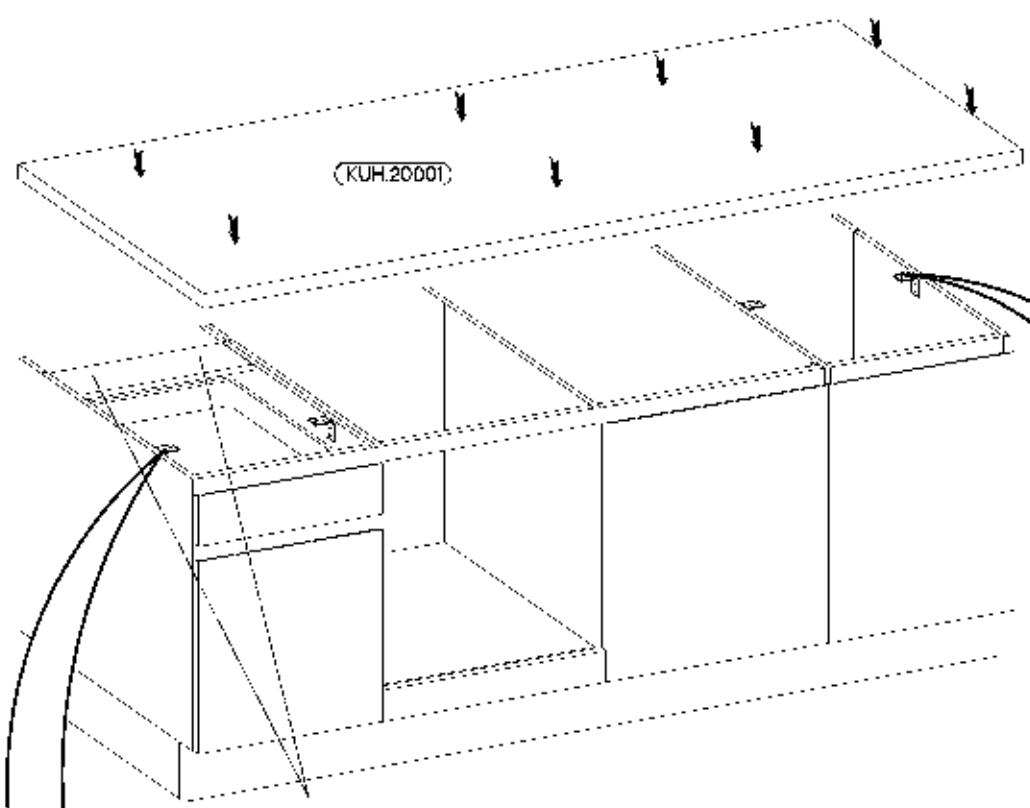

3

~4.0x35mm +3.5x13mm

R3

2

P5

8

R3
P5

(KUH.20001)

R3