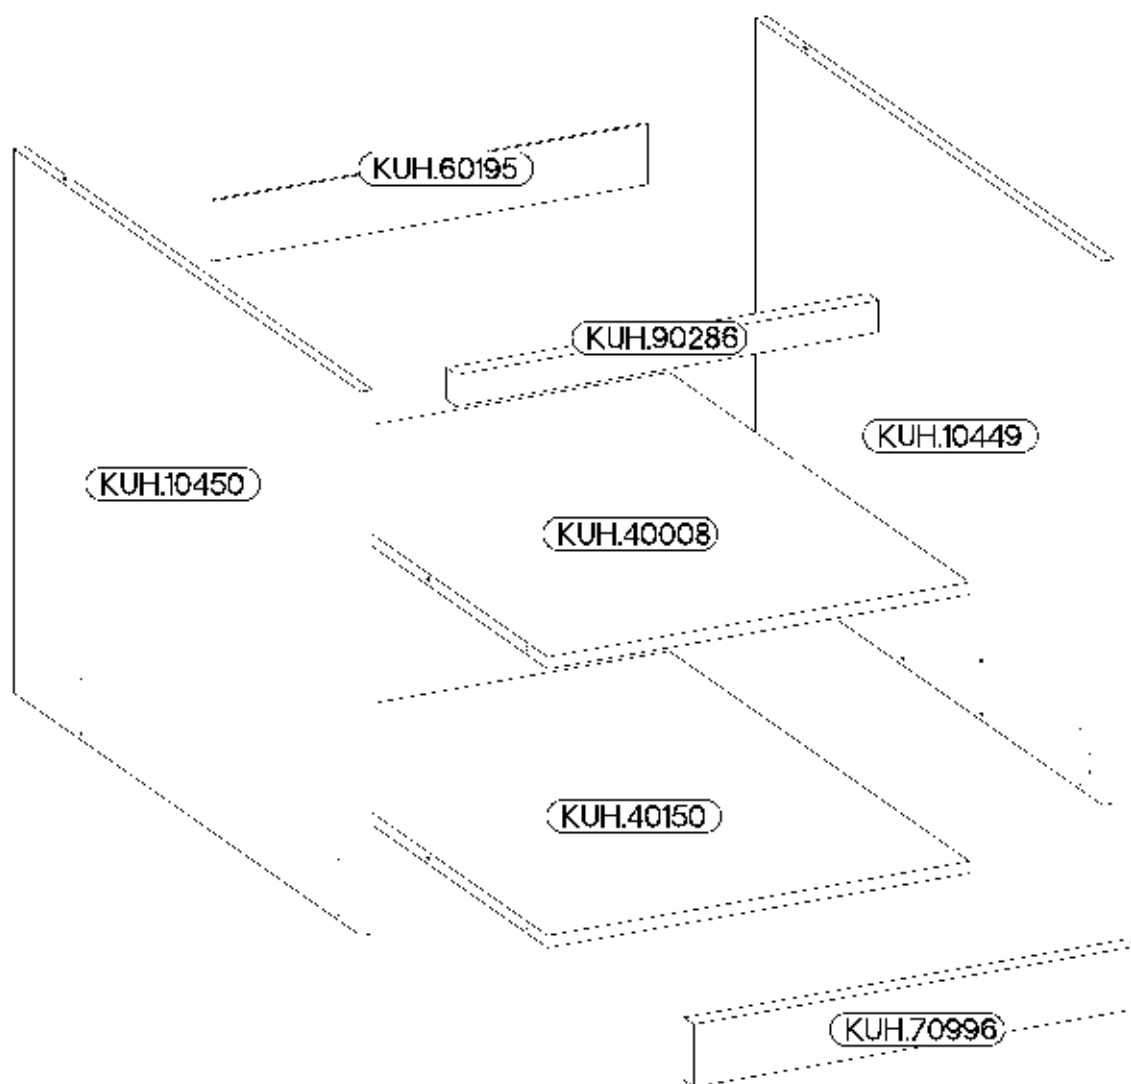

Colli	Spare Part	Dimension
Colli 2/6	KUH.10449	720x560x16
	KUH.10450	720x560x16
	KUH.40008	567x485x16
	KUH.40150	567x485x16
	KUH.60195	80x585x2,5
	KUH.70996	596x83x16
	KUH.90286	567x42x16