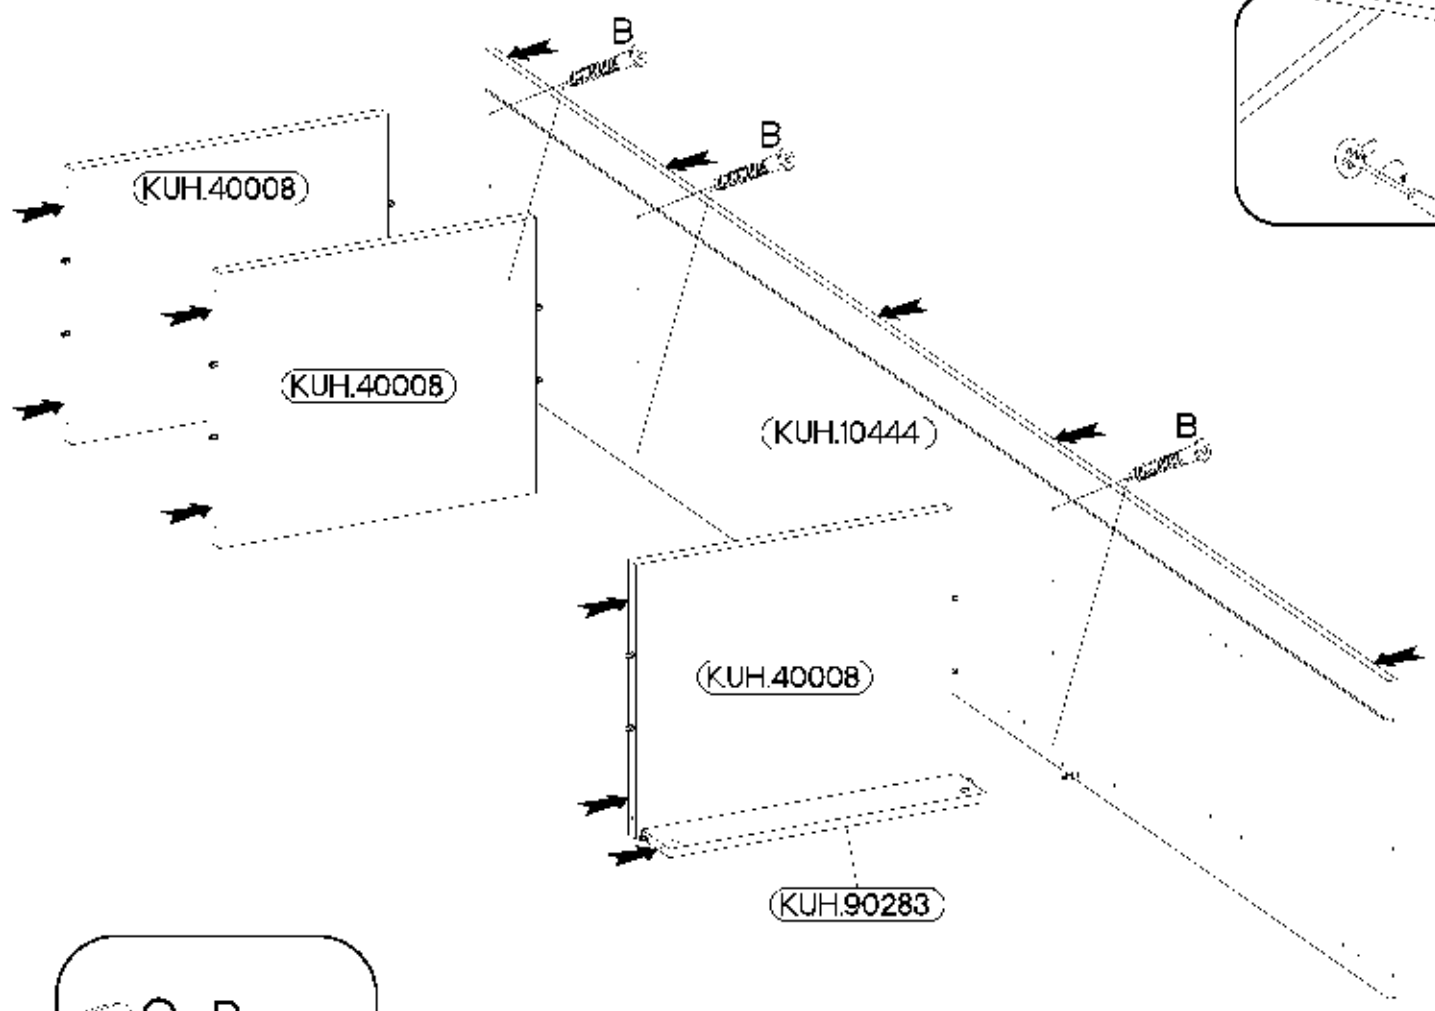

73-200-...
ADANA
KS - Umbau

 A	 B	 C	 D2	 E1	 E5	 F15	 F16	 HG
14	18	2	2	18	5	4	6	5
 J3	 L25		 O	 P5	 P7	 R		
4	1		1	40	15-20	4		

ISM-KUH-01728

Colli	Spare Part	Dimension
Colli 1/2	KUH.30002	566x430x16
	KUH.40148	599x560x16
	KUH.60336	333x585x2,5
	KUH.60337	738x585x2,5
	KUH.70900	1239x596x16
	KUH.70991	683x596x16
	KUH.90215 x2	515x150x16
	KUH.90218	599x150x16
Colli 2/2	KUH.90283	567x60x16
	KUH.10443	1945x560x16
	KUH.10444	1945x560x16
	KUH.40008 x3	567x485x16

1

±8x30mm ±15/12mm L-20mm

2

±3.5x13mm L-135-170cm

3

6,4 x 50mm

4

6,4 x 50mm

Colli	Spare Part	Dimension
Colli	KUH.20001	2200x600x38
6/6	KUH.90215 x2	515x150x16
	KUH.90217	2199x150x16

1

43.5x13mm

P5

8

F16

4

2