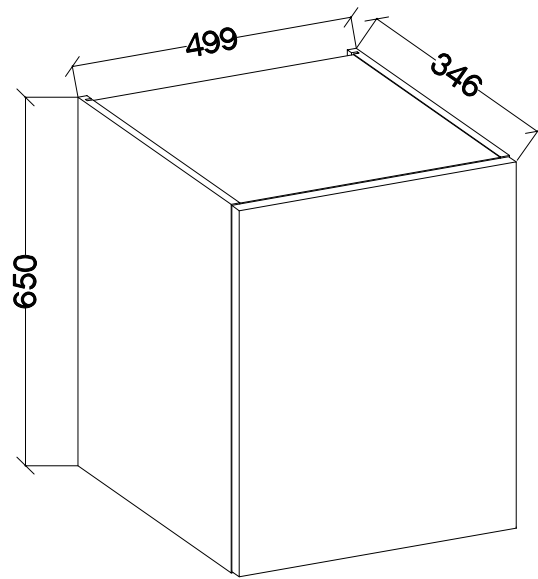

84-200-...
ADANA
Zeile 200
Hängeschrack 1T