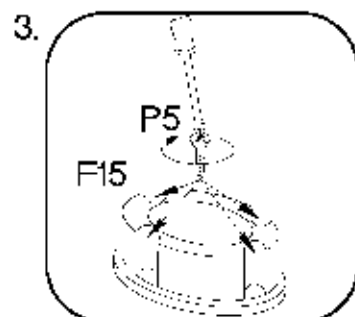

73-200-...
ADANA
KS - Umbau

 A	 B	 C	 D2	 E1	 E5	 F15	 F16	 HG
14	18	2	2	18	5	4	6	5
 J3	 L25		 O	 P5	 P7	 R		
4	1		1	40	15-20	4		

ISM-KUH-01728

Colli	Spare Part	Dimension
Colli 1/2	KUH.30002	566x430x16
	KUH.40148	599x560x16
	KUH.60336	333x585x2,5
	KUH.60337	738x585x2,5
	KUH.70900	1239x596x16
	KUH.70991	683x596x16
	KUH.90215 x2	515x150x16
	KUH.90218	599x150x16
Colli 2/2	KUH.90283	567x60x16
	KUH.10443	1945x560x16
	KUH.10444	1945x560x16
	KUH.40008 x3	567x485x16

1

±8x30mm ±15/12mm L-20mm

2

±3.5x13mm L-135-170cm

3

6,4 x 50mm

4

6,4 x 50mm

ISM-KUH-01723

Colli	Spare Part	Dimension
Colli 4/6	KUH.10455	650x330x16
	KUH.10456	650x330x16
	KUH.30064	466x288x16
	KUH.40189 x2	467x316x16
	KUH.60339	635x485x2,5
	KUH.70999	646x496x16

x2

(KUH.30064)

(KUH.40189)