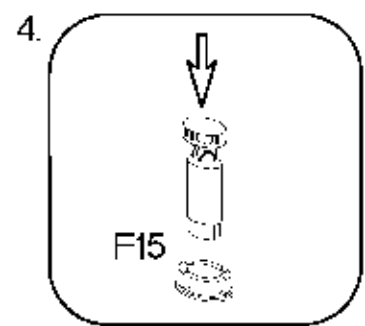

 A 8	 B 8	 E1 8	 F15 4	 F16 2	
 L28 2	 O 1	 P1 8	 28 16	 P7 8-10	 T4 2
		$\pm 8 \times 30 \text{mm}$	$6,4 \times 50 \text{mm}$	$L=135-170 \text{cm}$	
		$\pm 4.0 \times 16 \text{mm}$	$\pm 3.5 \times 13 \text{mm}$	$\pm 3.0 \times 20 \text{mm}$	

ISM-KUH-01720

Colli	Spare Part	Dimension
Colli 2/6	KUH.10449	720x560x16
	KUH.10450	720x560x16
	KUH.40008	567x485x16
	KUH.40150	567x485x16
	KUH.60195	80x585x2,5
	KUH.70996	596x83x16
	KUH.90286	567x42x16

$\pm 8 \times 30 \text{mm}$	$\pm 3.5 \times 13 \text{mm}$	$\pm 4.0 \times 16 \text{mm}$
 A	 L28	 P1
4	2	8
 T4	 P1	
2	4	

2

F15

L=35 170cm F15	+3.5x13mm P5	+8x30mm A
4	16	4

3

6.4 x 50mm

4

6,4 x 50mm