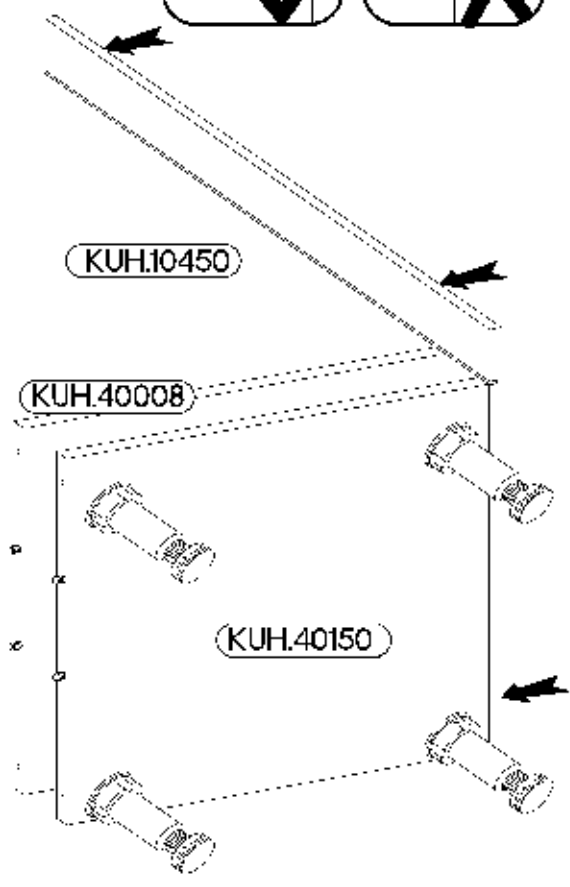

ISM-KUH-01720

Colli	Spare Part	Dimension
Colli 2/6	KUH.10449	720x560x16
	KUH.10450	720x560x16
	KUH.40008	567x485x16
	KUH.40150	567x485x16
	KUH.60195	80x585x2,5
	KUH.70996	596x83x16
	KUH.90286	567x42x16

$\pm 8 \times 30 \text{mm}$	$\pm 3.5 \times 13 \text{mm}$	$\pm 4.0 \times 16 \text{mm}$
 A	 L28	 P1
4	2	8
 T4	 P1	
2	4	

2

F15

L=35 170cm F15	+3.5x13mm P5	+8x30mm A
4	16	4

3

6.4 x 50mm

4

6,4 x 50mm