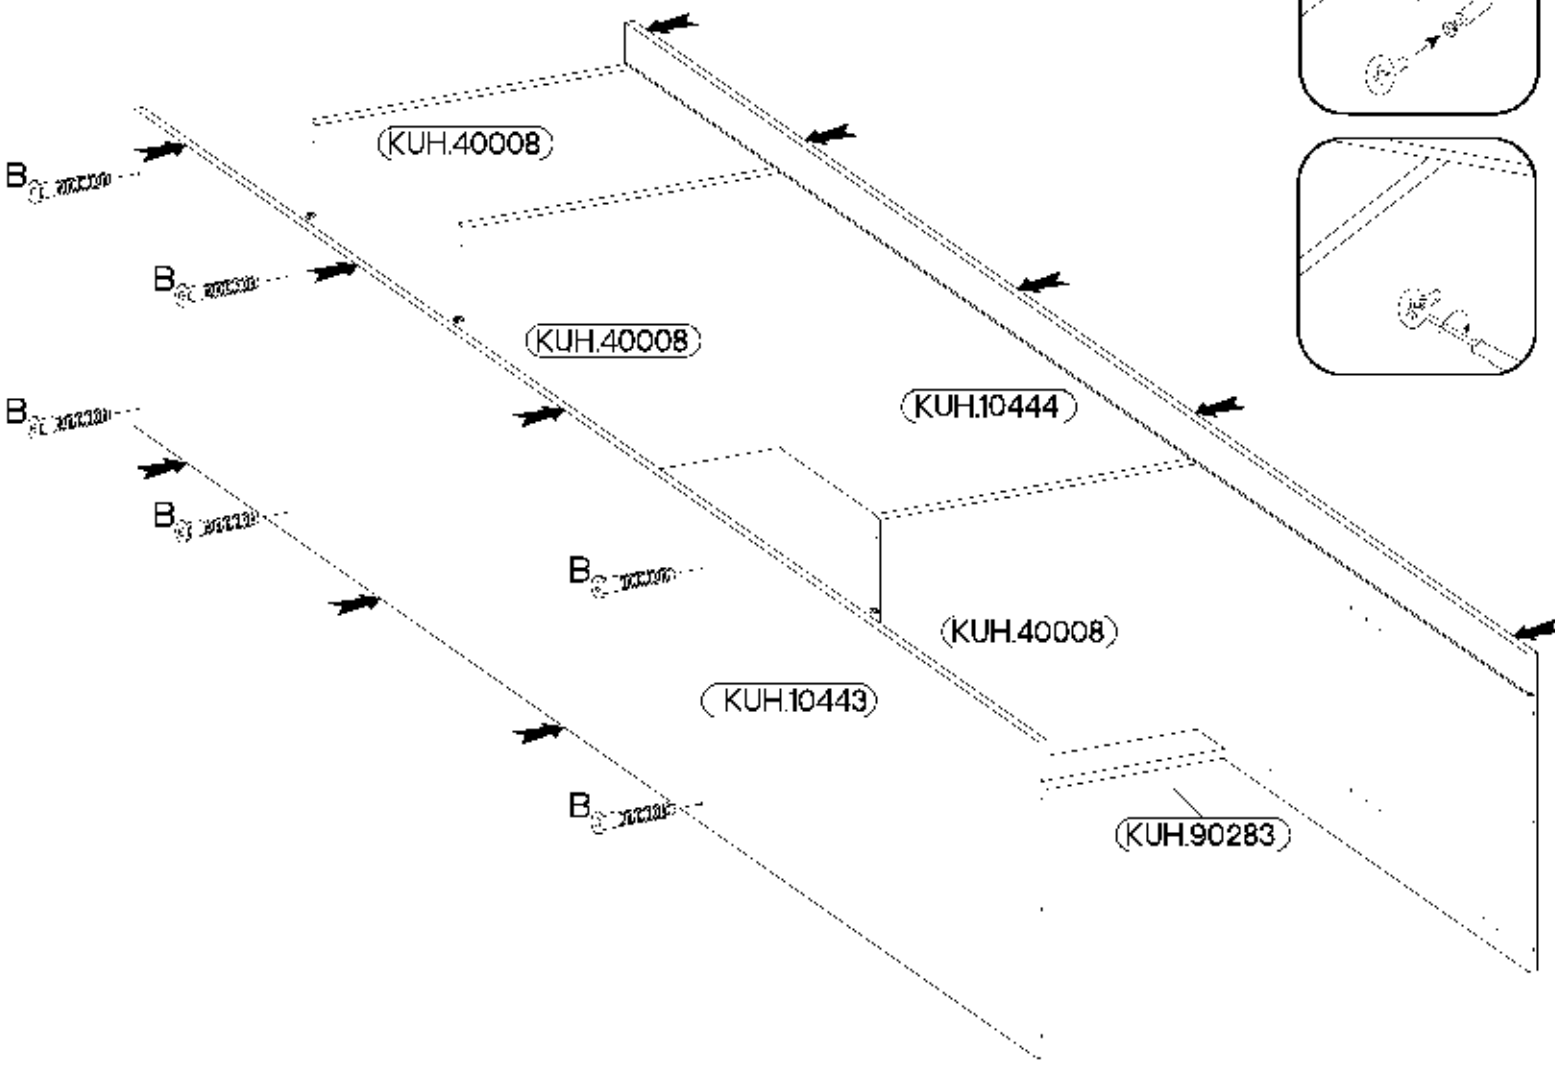

73-200-...
ADANA
KS - Umbau

 A	 B	 C	 D2	 E1	 E5	 F15	 F16	 HG
14	18	2	2	18	5	4	6	5
 J3	 L25		 O	 P5	 P7	 R		
4	1		1	40	15-20	4		

ISM-KUH-01728

Colli	Spare Part	Dimension
Colli 1/2	KUH.30002	566x430x16
	KUH.40148	599x560x16
	KUH.60336	333x585x2,5
	KUH.60337	738x585x2,5
	KUH.70900	1239x596x16
	KUH.70991	683x596x16
	KUH.90215 x2	515x150x16
	KUH.90218	599x150x16
Colli 2/2	KUH.90283	567x60x16
	KUH.10443	1945x560x16
	KUH.10444	1945x560x16
	KUH.40008 x3	567x485x16

1

±8x30mm ±15/12mm L-20mm

2

±3.5x13mm L-135-170cm

3

6,4 x 50mm

4

6,4 x 50mm

Colli	Spare Part	Dimension
Colli	KUH.20001	2200x600x38
6/6	KUH.90215 x2	515x150x16
	KUH.90217	2199x150x16

1

43.5x13mm

P5

8

F16

4

2

4

F16

2

84-200-...
ADANA
Zeile 200
Geschirrspüler Umbau

	4.0x16mm
T4	P1
2	8

Colli	Spare Part	Dimension
Colli 2/6	KUH.70998	683x596x16
	KUH.90291	599x55x16

ISM-KUH-01721

VARIANT 1