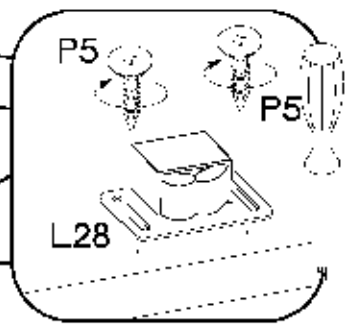

 A 8	 B 8	 E1 8	 F15 4	 F16 2	
 L28 2	 O 1	 P1 8	 28 16	 P7 8-10	 T4 2
		$\pm 8 \times 30 \text{mm}$	$6,4 \times 50 \text{mm}$	$L=135-170 \text{cm}$	
		$\pm 4.0 \times 16 \text{mm}$	$\pm 3.5 \times 13 \text{mm}$	$\pm 3.0 \times 20 \text{mm}$	

ISM-KUH-01720

Colli	Spare Part	Dimension
Colli 2/6	KUH.10449	720x560x16
	KUH.10450	720x560x16
	KUH.40008	567x485x16
	KUH.40150	567x485x16
	KUH.60195	80x585x2,5
	KUH.70996	596x83x16
	KUH.90286	567x42x16

$\pm 8 \times 30 \text{mm}$	$\pm 3.5 \times 13 \text{mm}$	$\pm 4.0 \times 16 \text{mm}$
 A	 L28	 P1
4	2	8
 T4	 P1	
2	4	

2

F15

L=35 170cm F15	+3.5x13mm P5	+8x30mm A
4	16	4

3

6.4 x 50mm

4

6,4 x 50mm