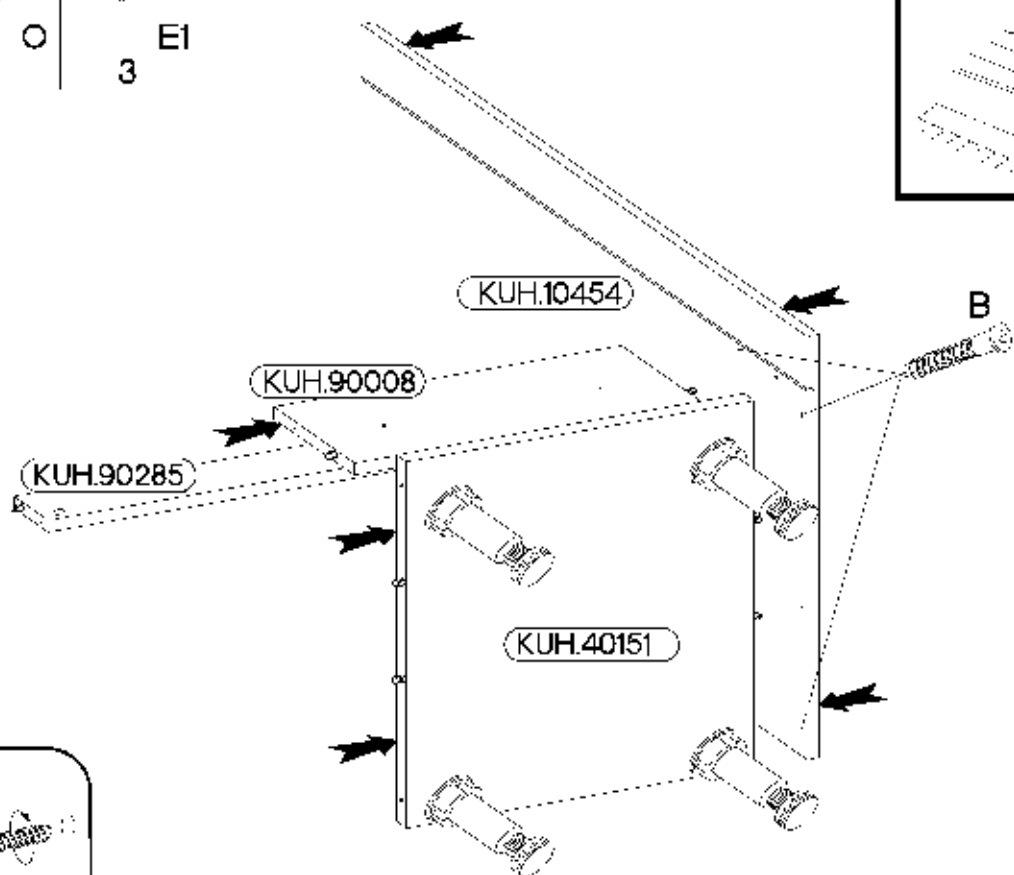

 +8x30mm A	 6,4 x 50mm B	 +15/12mm C	 L=20mm D2	 E1	 +35mm E5
8	6	2	2	6	2
 L=135-170cm F15	 F16	 +35/0mm HG	 O	 +3.5x13mm P5	 T10
4	2	2	1	32	2

ISM-KUH-01722

Colli	Spare Part	Dimension
Colli 3/6	KUH.10453	720x560x16
	KUH.10454	720x560x16
	KUH.40151	467x485x16
	KUH.70997	683x496x16
	KUH.90008	467x130x16
	KUH.90285	467x55x16

KUH.40151

$\varnothing 8 \times 30 \text{mm}$	$\varnothing 15 / 12 \text{mm}$	L-20mm
A	C	D2
4	2	2

2

•8x30mm L-135 170cm •3.5x13mm

3

4

6,4 x 50mm

5

6,4 x 50mm

6

#3.5x13mm

1.

2.

**7**

#3.5x13mm

1.