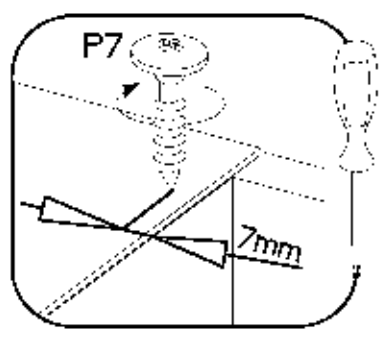

 A 8	 B 8	 E1 8	 F15 4	 F16 2	
 L28 2	 O 1	 P1 8	 28 16	 P7 8-10	 T4 2
		$\pm 8 \times 30 \text{mm}$	$6,4 \times 50 \text{mm}$	$L=135-170 \text{cm}$	
		$\pm 4.0 \times 16 \text{mm}$	$\pm 3.5 \times 13 \text{mm}$	$\pm 3.0 \times 20 \text{mm}$	

ISM-KUH-01720

Colli	Spare Part	Dimension
Colli 2/6	KUH.10449	720x560x16
	KUH.10450	720x560x16
	KUH.40008	567x485x16
	KUH.40150	567x485x16
	KUH.60195	80x585x2,5
	KUH.70996	596x83x16
	KUH.90286	567x42x16

$\pm 8 \times 30 \text{mm}$	$\pm 3.5 \times 13 \text{mm}$	$\pm 4.0 \times 16 \text{mm}$
 A	 L28	 P1
4	2	8
 T4	 P1	
2	4	

2

F15

L=35 170cm F15	+3.5x13mm P5	+8x30mm A
4	16	4

3

6.4 x 50mm

4

6,4 x 50mm

5

#3.0x20mm

6

4.0x16mm

P1
4

7

43.5x19mm

P5