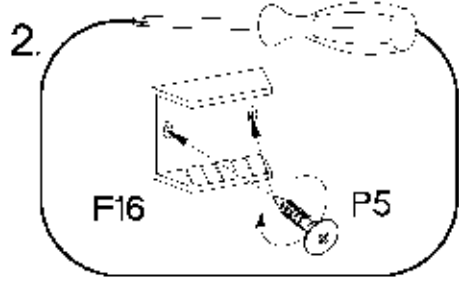

$\pm 8 \times 30 \text{mm}$	$\pm 3.5 \times 13 \text{mm}$	$\pm 4.0 \times 16 \text{mm}$
 A	 L28	 P1
4	2	8
 T4	 P1	
2	4	

2

F15

L=35 170cm F15	+3.5x13mm P5	+8x30mm A
4	16	4

3

6.4 x 50mm

4

6,4 x 50mm

5

#3.0x20mm

6

4.0x16mm

P1
4

7

43.5x19mm

P5

4

F16

2

84-200-...
ADANA
Zeile 200
Geschirrspüler Umbau

	4.0x16mm
T4	P1
2	8

Colli	Spare Part	Dimension
Colli 2/6	KUH.70998	683x596x16
	KUH.90291	599x55x16

ISM-KUH-01721

VARIANT 1