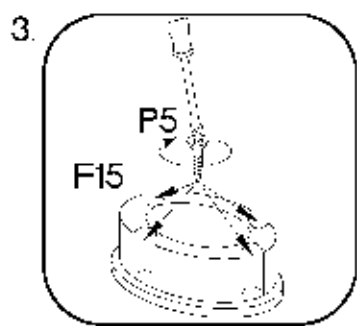

 A 8	 B 8	 E1 8	 F15 4	 F16 2	
 L28 2	 O 1	 P1 8	 28 16	 P7 8-10	 T4 2
		$\pm 8 \times 30 \text{mm}$	$6,4 \times 50 \text{mm}$	$L=135-170 \text{cm}$	
		$\pm 4.0 \times 16 \text{mm}$	$\pm 3.5 \times 13 \text{mm}$	$\pm 3.0 \times 20 \text{mm}$	

ISM-KUH-01720

Colli	Spare Part	Dimension
Colli 2/6	KUH.10449	720x560x16
	KUH.10450	720x560x16
	KUH.40008	567x485x16
	KUH.40150	567x485x16
	KUH.60195	80x585x2,5
	KUH.70996	596x83x16
	KUH.90286	567x42x16

$\pm 8 \times 30 \text{mm}$	$\pm 3.5 \times 13 \text{mm}$	$\pm 4.0 \times 16 \text{mm}$
 A	 L28	 P1
4	2	8
 T4	 P1	
2	4	

2

F15

L=35 170cm F15	+3.5x13mm P5	+8x30mm A
4	16	4

3

6.4 x 50mm

4

6,4 x 50mm