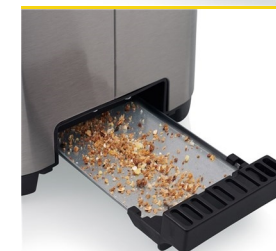

01.142400.01.001

Edelstahltoaster 2

7 regelbare Einstellungen - 850 W

Eleganter Edelstahl-Toaster, ausgestattet mit einer Cancel-, Reheat- und Defrost-Funktion. Dank des Doppelschlitzes können Sie mit den 7 regelbaren Bräunungsstufen bequem 2 Scheiben gleichzeitig in jedem gewünschten Bräunungsgrad toasten.

Gehäusematerial	Edelstahl
Einstellbare Bräunungsstufen	7
Anzahl der Schlitz	2
Automatisches Abschalten	Ja
Automatische Pop-up-Funktion	Ja
Stoppfunktion	Ja
Nachheizfunktion	Ja
Auftau-Funktion	Ja
Kontrolllampen	Ja
Kabelaufwicklung	Ja
Anti-Rutsch-FüÙe	Ja
Herausnehmbare Krümelschublade	Ja
Brötchenwärmer	Ja
Leistung	850 W