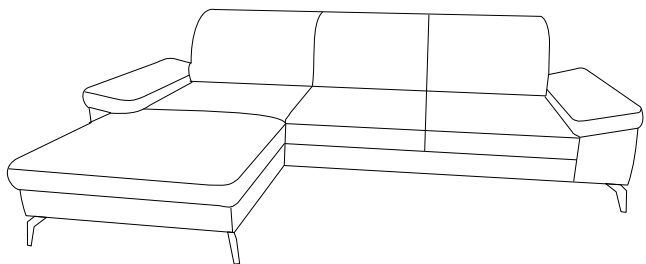

CABANA V

8241/3300
3100/8242
8241/2503
2501/8242
8241/2300
2100/8242

- | | | | |
|-----------|--|-----------|---|
| D | MONTAGEANLEITUNG
BEDIENUNGSANLEITUNG | GB | ASSEMBLY INSTRUCTIONS
INSTRUCTION MANUAL |
| NL | HANDLEIDING VOOR DE MONTAGE
GEBRUIKSAANWIJZING | PL | INSTRUKCJA MONTAŻU
INSTRUKCJA OBSŁUGI |
| TR | MONTAJ TALIMATI
KULLANIM KLAVUZU | RU | ИНСТРУКЦИЯ ПО МОНТАЖУ
ИНСТРУКЦИЯ ПО ЭКСПЛУАТАЦИИ |
| RO | INSTRUCȚIUNI DE INSTALARE
INSTRUCȚIUNI DE UTILIZARE | IT | ISTRUZIONI DI MONTAGGIO
MANUALE DI ISTRUZIONI |
| FR | NOTICE DE MONTAGE
MANUEL INSTRUCTIONS | SK | MONTÁŽNY NÁVOD
NÁVOD NA POUŽITIE |
| HU | KÖZGYŰLÉS UTASÍTÁSOK
KEZELÉSI UTASÍTÁS | CZ | MONTÁŽNÍ NÁVOD
NÁVOD K POUŽITÍ |
| SI | NAVODILA ZA MONTAŽO
NAVODILA ZA UPORABO | PT | INSTRUÇÕES DE MONTAGEM
MANUAL DO USUÁRIO |
| ES | INSTRUCCIONES DE MONTAJE
MANUAL DEL USUARIO | HR | UPUTE ZA MONTAŽU
UPUTE ZA UPOTREBU |

F

220812

0037

0037

0090

0090

0090

0090