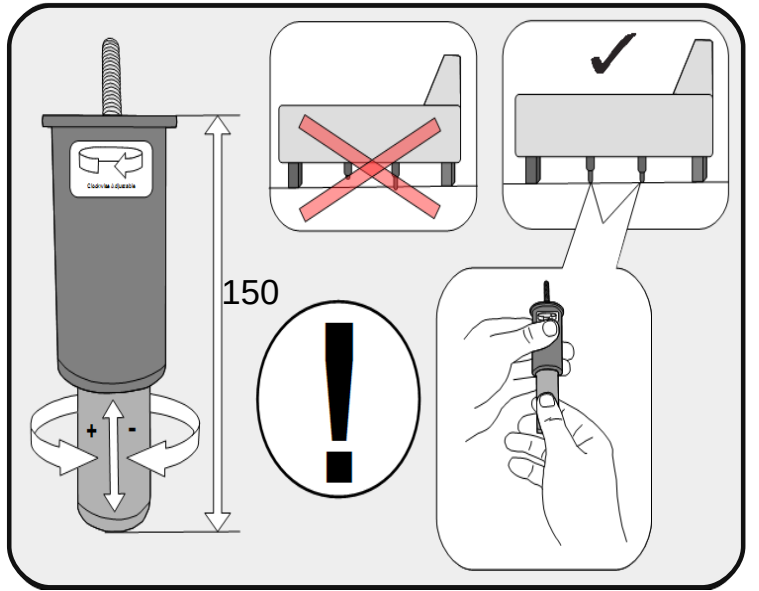

g H- 150

X4

v H- 150

X1

i L- 4

X1

s H- 150

s₁
X6

q M6*25

24