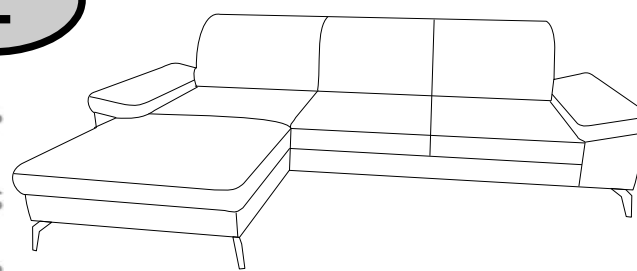

Service · Dienstverlening · Servis · Servis · Сервисная служба · Servis · Services · Servizio
·Servisný list · Szolgáltatás · Servisní list

Name · Naam · Nazwa · İsim · Название · Nume · Nome · Názov · Názov ·
Název · Neve

CABANA V

Typ · Type · Tip · Тип · Tipo · Típus

L

R

[mm]