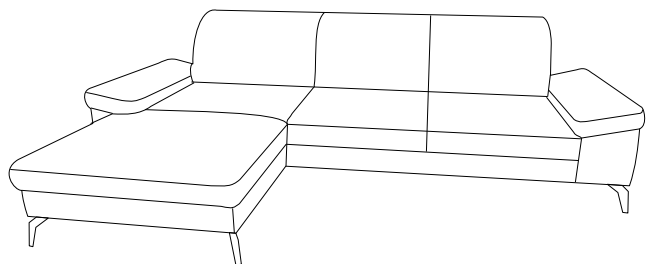

CABANA V

8241/3300
3100/8242
8241/2503
2501/8242
8241/2300
2100/8242

- | | | | |
|-----------|--|-----------|---|
| D | MONTAGEANLEITUNG
BEDIENUNGSANLEITUNG | GB | ASSEMBLY INSTRUCTIONS
INSTRUCTION MANUAL |
| NL | HANDLEIDING VOOR DE MONTAGE
GEBRUIKSAANWIJZING | PL | INSTRUKCJA MONTAŻU
INSTRUKCJA OBSŁUGI |
| TR | MONTAJ TALIMATI
KULLANIM KLAVUZU | RU | ИНСТРУКЦИЯ ПО МОНТАЖУ
ИНСТРУКЦИЯ ПО ЭКСПЛУАТАЦИИ |
| RO | INSTRUCȚIUNI DE INSTALARE
INSTRUCȚIUNI DE UTILIZARE | IT | ISTRUZIONI DI MONTAGGIO
MANUALE DI ISTRUZIONI |
| FR | NOTICE DE MONTAGE
MANUEL INSTRUCTIONS | SK | MONTÁŽNY NÁVOD
NÁVOD NA POUŽITIE |
| HU | KÖZGYŰLÉS UTASÍTÁSOK
KEZELÉSI UTASÍTÁS | CZ | MONTÁŽNÍ NÁVOD
NÁVOD K POUŽITÍ |
| SI | NAVODILA ZA MONTAŽO
NAVODILA ZA UPORABO | PT | INSTRUÇÕES DE MONTAGEM
MANUAL DO USUÁRIO |
| ES | INSTRUCCIONES DE MONTAJE
MANUAL DEL USUARIO | HR | UPUTE ZA MONTAŽU
UPUTE ZA UPOTREBU |

F

220812

0037

0037

0090

0090

0090

0090