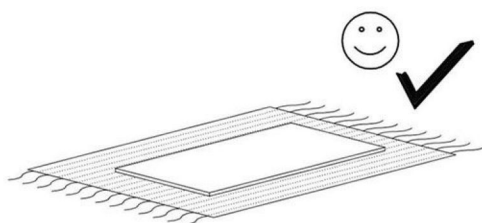

A  x1	B  x9	C  x1	D  x1	E  x36	F  x6
G  x1	H  x9	I  x1	J  x1	K  x1	L  x8

Folie ochroną należy usuwać dopiero po zakończeniu montażu mebli.
 Proszę czyścić 24 godziny po ściągnięciu folii ochronnej.

Bitte entfernen Sie die Schutzfolien erst nach vollständiger Montage der Möbel. Bitte reinigen sie die Fronten erst 24 Stunden nach dem entfernen.