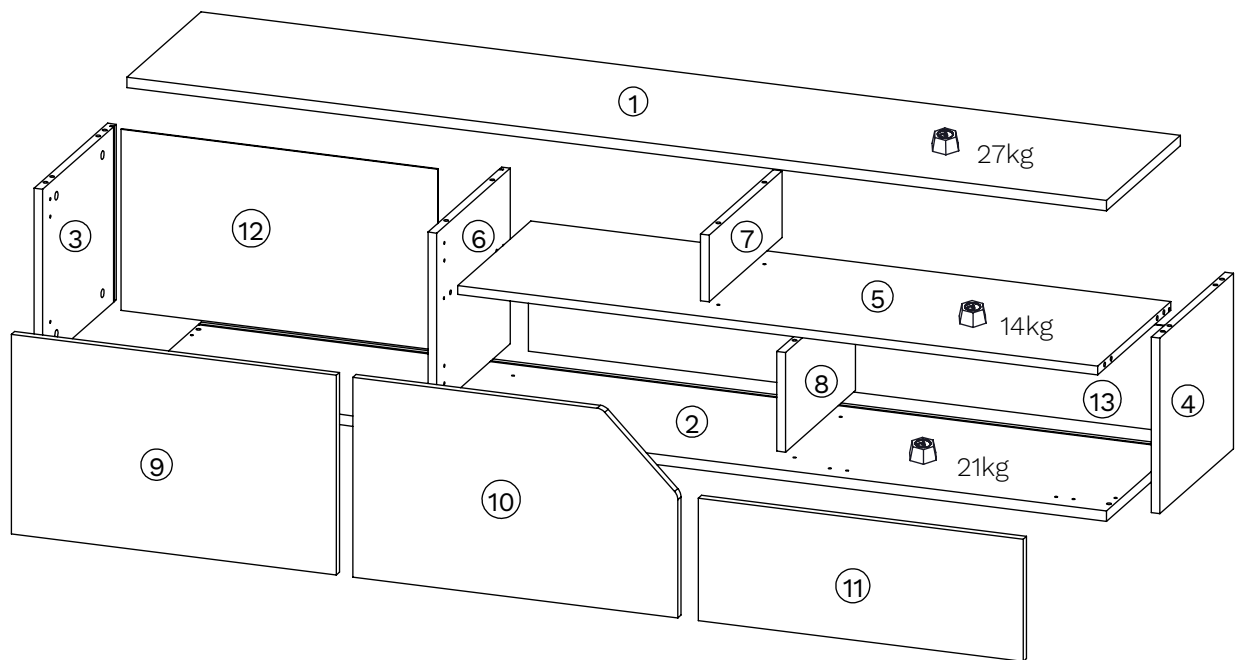

VERONE

1 : 00

x 2

TEMAHOME
welcome vibrations

○	x	mm	
1	1	1800 x 360 x 19	2
2	1	1800 x 360 x 19	2
3	1	320 x 358 x 16	1
4	1	320 x 358 x 16	1
5	1	1176 x 356 x 16	2
6	1	319 x 358 x 16	1
7	1	121 x 354 x 16	2
8	1	181 x 340 x 16	2
9	1	597 x 364 x 16	1
10	1	597 x 364 x 16	1
11	1	597 x 223 x 16	1
12	1	583 x 330 x 3	2
13	1	1175 x 190 x 3	2

0512.041

0512.042

0540.003

0520.063

Ø7 x 41mm

BAA x 24

AAA x 24

DAB x 12