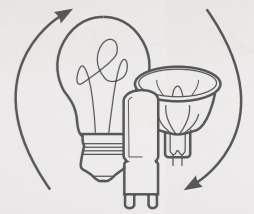

I-GREENWICH-E-S1 BLU

8031414874620

1XE27 MAX 60W