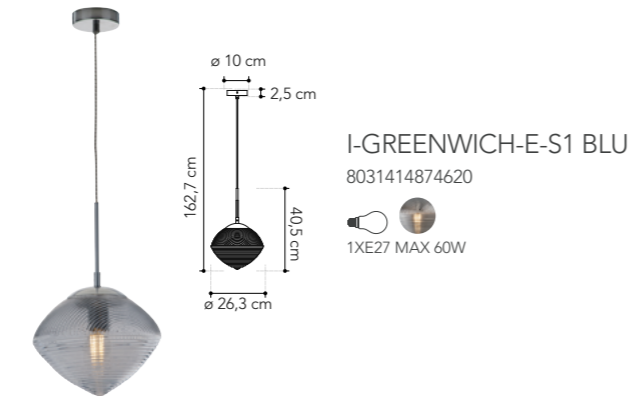

GREENWICH

Glaskollektion mit Sonnenuhrlinienrelief, in den Farben Seeblau, Weiß und Rauchgrau.

LUCE ambiente Design

I-GREENWICH-S4
8031414874606

4XE27 MAX 60W

I-GREENWICH-G-S1 GR

8031414874613

1XE27 MAX 60W

I-GREENWICH-C-S1 BCO

8031414874590

1XE27 MAX 60W

I-GREENWICH-E-S1 BLU

8031414874620

1XE27 MAX 60W

LUCE ambiente Design