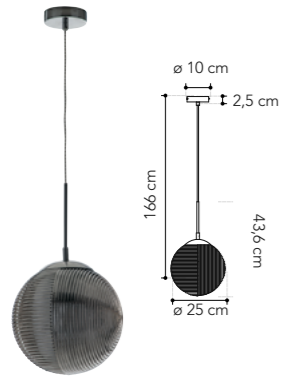

GREENWICH

Glaskollektion mit Sonnenuhrlinienrelief, in den Farben Seeblau, Weiß und Rauchgrau.

LUCE ambiente Design

I-GREENWICH-S4
8031414874606

4XE27 MAX 60W

I-GREENWICH-G-S1 GR

8031414874613

1XE27 MAX 60W

I-GREENWICH-C-S1 BCO

8031414874590

1XE27 MAX 60W

I-GREENWICH-E-S1 BLU

8031414874620

1XE27 MAX 60W

LUCE ambiente Design