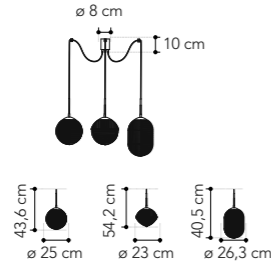

GREENWICH

Glaskollektion mit Sonnenuhrlinienrelief, in den Farben Seeblau, Weiß und Rauchgrau.

LUCE ambiente Design

I-GREENWICH-S4
8031414874606

4XE27 MAX 60W

I-GREENWICH-G-S1 GR

8031414874613

1XE27 MAX 60W