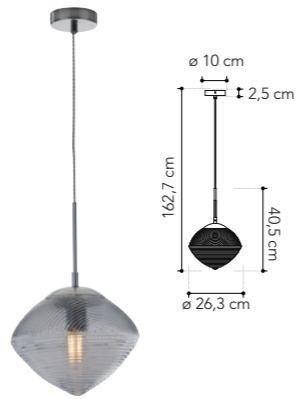

GREENWICH

Glaskollektion mit Sonnenuhrlinienrelief, in den Farben Seeblau, Weiß und Rauchgrau.

LUCE ambiente Design

I-GREENWICH-S4
8031414874606

4XE27 MAX 60W

I-GREENWICH-G-S1 GR

8031414874613

1XE27 MAX 60W

I-GREENWICH-C-S1 BCO

8031414874590

1XE27 MAX 60W

I-GREENWICH-E-S1 BLU

8031414874620

1XE27 MAX 60W

LUCE ambiente Design