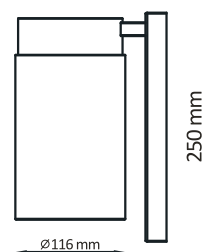

# INSTRUCTION MANUAL

Jarra WL Black Square  
99117

**FittinQ B.V.**

Smaragdweg 52, 5527 LB Hapert, The Netherlands  
www.qazqa.nl

QAZQA