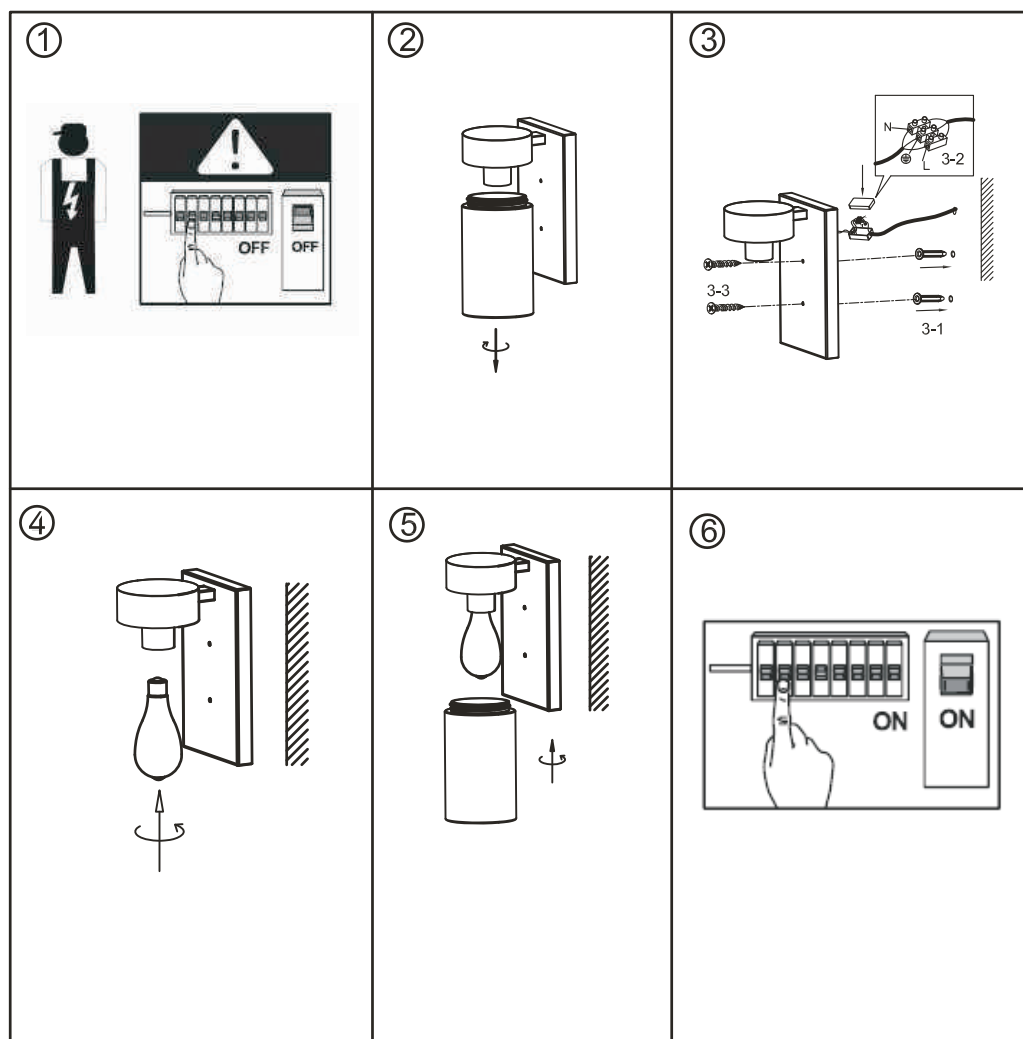

# INSTRUCTION MANUAL

Jarra WL Black Square  
99117

**FittinQ B.V.**

Smaragdweg 52, 5527 LB Hapert, The Netherlands  
www.qazqa.nl

QAZQA