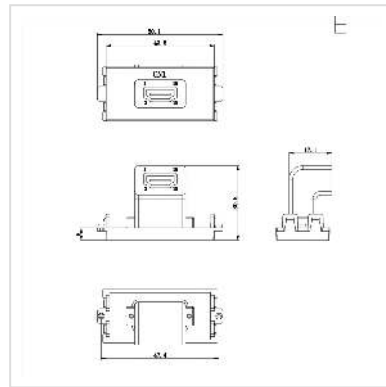

VALUE A/V-Anschluss-System, HDMI-Modul (1x HDMI Buchse)

Artikelnummer	25.99.8203
Hersteller	VALUE
Hersteller-Art.-Nr.	25.99.8203
EAN (Einzelstück)	7611990118564

Multimedia-Anschluss-System: Machen Sie Schluss mit unansehnlichen, herumliegenden oder -hängenden Kabeln!

- Modul zum Einklipsen in den Montagerahmen
- Blende mit HDMI-Buchse; rückseitig HDMI-Buchse, 90° abgewinkelt
- Abmessungen der Blende: ca. 44 x 22 mm

Bemerkung: Je nach Steckergröße und Zuführungsrichtung des HDMI-Kabels kann kein weiteres Modul in der gleichen Dose verwendet werden.

Technische Daten

Hersteller	VALUE
Produktgruppe	Adapter, Terminatoren, Konverter
Produkttyp	MultiMedia Anschluss-Systeme
Farbe	grau
Höhe	44 mm
Breite	22 mm