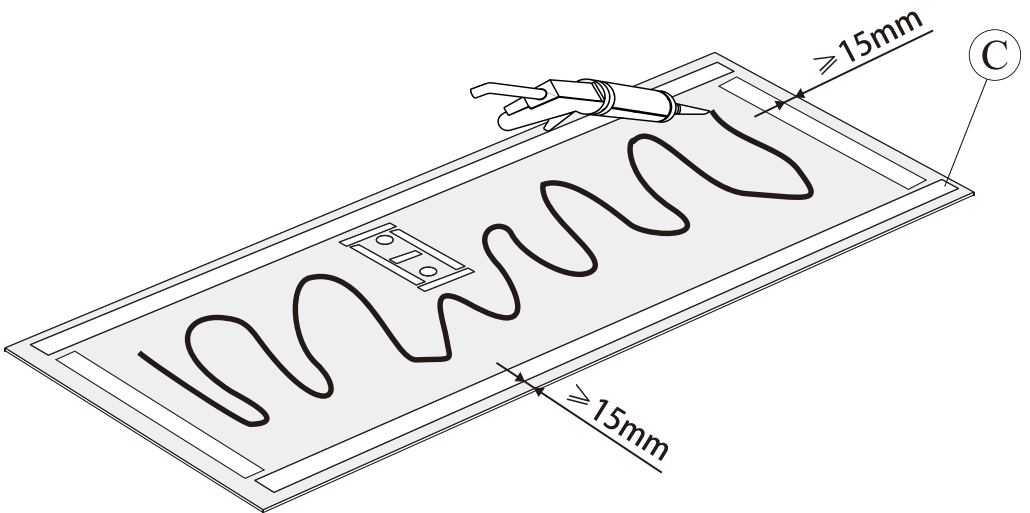

Installation Manual

TOOLS REQUIRED

	English	Tape measure
	Deutsch	Maßband
	Français	Mètre ruban
	Italiano	Metro a nastro
	Español	Cinta métrica
	Polski	Taśmado mierzenia

	English	Spirit level
	Deutsch	Wasserwaage
	Français	Niveau à bulle
	Italiano	Livella a bolla
	Español	Nivelador
	Polski	Poziomica

C-654

C

PRODUCT SCHEMATIC DIAGRAM

(1)

Install with the shower tray

1

2

(2)

install without the shower tray

1

2

(5)

3

4

(6)

5