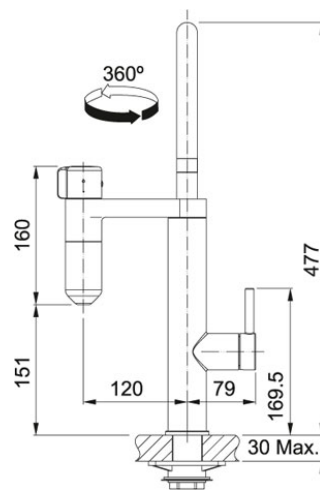

## Festauslauf Black Matt / Edelstahl-Optik | 120.0551.241

MODELL : Festauslauf | TAP-FUNCTION : Filtered | MATERIAL/ OBERFLAECHE : Black Matt / Edelstahl-Optik |  
PRODUKTFAMILIE : Armaturen | PRODUKTSERIE : Vital

### TECHNISCHE DATEN

Schwenkbereich	360 °
Höhe gesamt	477,00 mm
Abstand Auslauf	228,00 mm
Höhe Auslauf	303,50 mm
Strahlregler	Laminar-Perlator

### FEATURES

-  Schwenkbereich  
360°