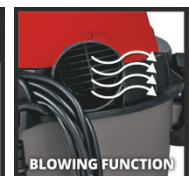

Einhell

CLASSIC

Nass-Trockensauger

TC-VC 1815

Art.-Nr.: 2340290

Ident.-Nr.: 21030

EAN-Code: 4006825585179

Der Nass-Trockensauger TC-VC 1815 ist ein 1.250 Watt starkes, unentbehrliches Hilfsmittel für tiefgreifende und gründliche Reinigungsaufgaben. Der Nass-Trockensauger verfügt über einen 15 l-Kunststoffbehälter, ein „Leichtgewicht“ und trotzdem stoßfest. 4 Rollen sorgen für eine gute Mobilität. Am Gehäuse ist die Kabelhalterung und eine Zubehöralterung zum sauberen Verstauen des Düsensortiments angebracht. Der Blasanschluss dient dem Ausblasen von schwer zugänglichen Stellen, beispielsweise unter Treppen oder in schwerlich erreichbaren Ecken. Im Lieferumfang enthalten sind ein Plastiksaugschlauch mit 3-tlg. Verlängerungsrohr, Kombidüse für Teppich- und Glattböden, Fugendüse, Schaumstofffilter, Filterbeutel und Schmutzfangsack.

Ausstattung

- Kunststoffbehälter 15l, stoßfest bei geringem Gewicht
- Blasanschluss zum Ausblasen von schwer zugänglichen Stellen
- 4 Rollen für gute Mobilität
- Praktische Zubehöralterung zum sauberen Verstauen und Arbeiten
- Kabelhalterung am Gehäuse integriert
- Inkl. Plastiksaugschlauch und dreiteiligem Verlängerungsrohr
- Inkl. Kombidüse für Teppich- und Glattböden und Fugendüse
- Inkl. Schaumstofffilter, Filterbeutel und Schmutzfangsack

Technische Daten

- Netzanschluss	220-240 V | 50/60 Hz
- Leistung	1250 W
- Max. Saugleistung	180 mbar
- Behältervolumen	15 L
- Saugschlauchlänge	150 cm
- Saugschlauchdurchmesser	36 mm
- Netzkabellänge	250 cm
- Schalldruckpegel LpA	78 dB (A)

Logistische Daten