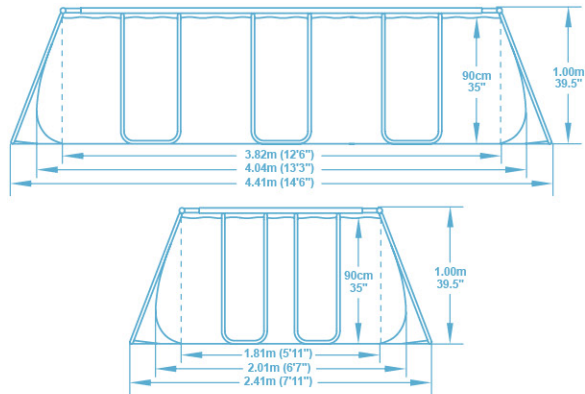

ITEM · Article · Artículo · Artikel · Artikel · Prodotto · Artykuł

56931

↔ 404 x 201 x 100cm
 13'3" x 6'7" x 39.5"

TM POWER STEEL™

📏 49,36kg
 108,82lb

90%

FEATURES · Caractéristiques · Características · Eigenschaften · Kenmerken · Caratteristiche · Cechy

TRITECH™

INNER MOSAIC PRINT
 Motif intérieur mosaïque
 Estampado interno de mosaico
 Innenverkleidung: mosaikoptik
 Mozaiek Print
 Stampa interna mosaico
 Nadruk wewnętrzny mozaika

Ø 32mm
 Ø 1.25"