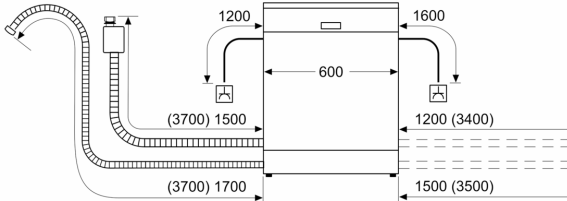

Technische Informationen und Zubehör

- AquaStop: eine Bosch Garantie bei Wasserschäden – ein Geräteleben lang*
- Glasschutz-Technik

- Inkl. Dampfschutz-Blech

Maße

- Gerätemaße (H x B x T): 81.5 cm x 59.8 cm x 55.0 cm

* Garantiebedingungen finden Sie unter <https://www.bosch-home.com/de/>

**Serie 4, Vollintegrierter
Geschirrspüler, 60 cm
SMV4HTX00E**

Maße in mm

⏏ Steckdose
() Werte mit Verlängerungssatz

Maße in mm