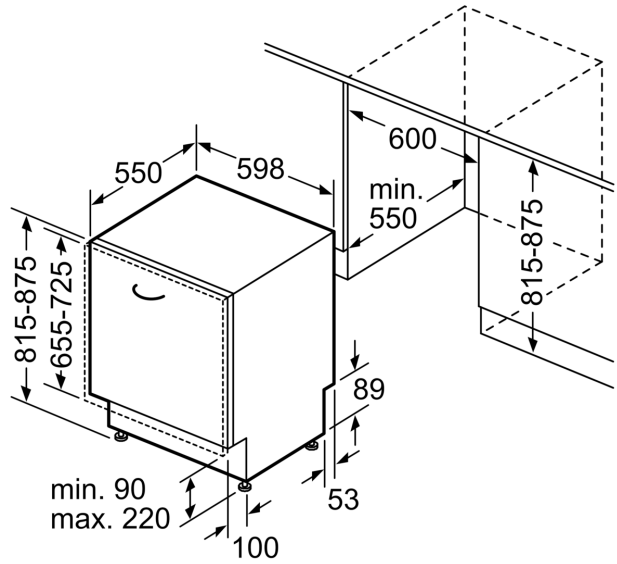

Technische Daten

Energieeffizienzklasse:	D
Energieverbrauch des eco-Programms pro 100 Betriebszyklen:	84 kWh
Anzahl Maßgedecke:	13
Wasserverbrauch:	9.0 l
Programmdauer:	4:30 h
Geräuschwert:	46 dB(A) re 1 pW
Geräusch-Effizienzklasse:	C
Bauform:	Einbau
Höhe der Arbeitsplatte:	0 mm
Abmessungen des Gerätes:	815 x 598 x 550 mm
Min. Nischenmaße für Installation (H x B x T): ...	815-875 x 600 x 550 mm
Tiefe bei geöffneter Tür (90°):	1150 mm
Höhenverstellbare Füße:	Ja - alle von vorne
Höhenverstellung max.:	60 mm
Verstellbarer Sockel:	Horizontal und Vertikal
Nettogewicht:	33.2 kg
Bruttogewicht:	35.3 kg
Anschlusswert:	2400 W
Absicherung:	10 A
Spannung:	220-240 V
Frequenz:	50; 60 Hz
Länge Anschlusskabel:	175.0 cm
Steckerart:	Schuko-/Gardy mit Erdung
Länge Zulaufschlauch:	165 cm
Länge Ablaufschlauch:	190 cm
EAN-Nummer:	4242005387496
Gerätetyp:	Vollintegrierbar

Technische Informationen und Zubehör

- AquaStop: eine Bosch Garantie bei Wasserschäden – ein Geräteleben lang*
- Glasschutz-Technik

- Inkl. Dampfschutz-Blech

Maße

- Gerätemaße (H x B x T): 81.5 cm x 59.8 cm x 55.0 cm

* Garantiebedingungen finden Sie unter <https://www.bosch-home.com/de/>

**Serie 4, Vollintegrierter
Geschirrspüler, 60 cm
SMV4HTX00E**

Maße in mm

⏏ Steckdose
() Werte mit Verlängerungssatz

Maße in mm