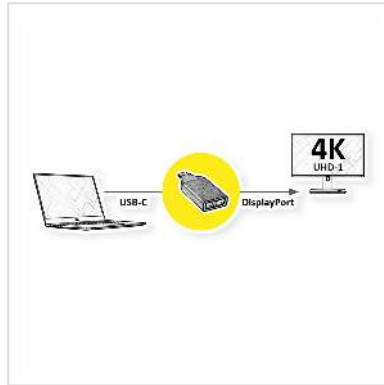

ROLINE GOLD Display Adapter USB Typ C - DisplayPort v1.2

Artikelnummer	12.03.3232
Hersteller	ROLINE
Hersteller-Art.-Nr.	12.03.3232
EAN (Einzelstück)	7630049618800

Schließen Sie einen DisplayPort-Monitor oder einen Projektor mit DP-Anschluss an Ihr MacBook, Notebook oder PC mit USB-C Buchse an.

- USB 3.1 Typ C zu Displayport-Adapter für z.B. MacBook
- Dieser Adapter ermöglicht es Ihnen, Ihr MacBook-Display auf Ihren Displayport-fähigen Fernseher auszugeben
- Darstellung von gespiegelmtem oder erweitertem Desktop am DP Monitor
- Tragbares, kompaktes Design
- Kein Netzteil erforderlich
- Anschlüsse: Displayport-Buchse und Typ C Stecker
- Displayport Version 1.2 ermöglicht eine höhere Auflösung, Bildwiederholraten und größere Farbtiefe

Hinweis: Unterstützung von "Alternate Mode" vorausgesetzt

Technische Daten

Hersteller	ROLINE
Produktgruppe	Adapter, Terminatoren, Konverter
Produkttyp	USB-DisplayPort Adapter
Farbe	schwarz / gold
Lieferumfang	Steckadapter
Max. Auflösung	4096 x 2560 @60Hz (4K)

Anschlüsse Seite 1 (PC)	Typ C Stecker
Anschlüsse Seite 2 (Peripherie)	DisplayPort Buchse
Seite 1 Typ des Anschlusses	USB Typ C (USB-C)
Seite 1 Art des Anschlusses	Männlich (Stecker)
Seite 2 Typ des Anschlusses	DisplayPort
Seite 2 Art des Anschlusses	Weiblich (Buchse)
Anwendungsbereich	extern
Technische Besonderheiten	DisplayPort Version 1.2