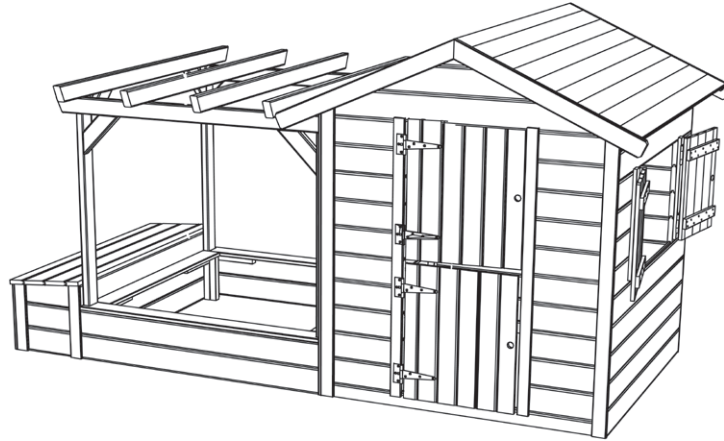

Kinderspielplatz

Art.- Nr.: 818.1212.13430

Sockelmaß (cm)	Maß inkl. Dachüberstand (cm)	Innenmaß Haus (cm)	Seitenwandhöhe (Haus) (cm)	Gesamthöhe (cm)	Gewicht (kg)
275 x 122	286 x 153	118 x 118	125	154	181

Achtung!

Nur für den Hausgebrauch.

Die Benutzung ist nur unter unmittelbarer Aufsicht von Erwachsenen zulässig!

Nur für Kinder ab 3 bis 10 Jahren geeignet !

max. Benutzergewicht: 50kg

Das Dach darf nicht betreten werden.

Das Spielgerät ist mit geeigneten Mitteln am Boden zu verankern (Bodenverankerung als Zubehör erhältlich)

- => Das Spielgerät ist für den Gebrauch im Freien bestimmt!
- => Sämtliche Holzbauteile sind aus Fichtenholz, gehobelt und außen farbig lasiert
- => Wandstärke Haus / Sandkasten / Truhe: 21mm; ohne Böden
- => Fensterläden / Türflügel aus 14 mm - Schalung mit Nut und Feder auf Trägerleisten, allseitig weiß lasiert
- Abdeckung für Truhe aus 19 mm - Schalung mit Nut und Feder auf Trägerleisten, allseitig weiß lasiert
- => Dach: vormontierte Dachelemente aus 16 mm Fichtenschalung mit Nut und Feder auf Trägerleisten (Fichtenholz), unbehandelt
- => Türöffnung: 50 x 113 cm
- => Fensteröffnung: 71 x 44 cm
- => 1,5 cm breite Spalte an 3 Seiten der Tür- und Fensterladenflügel verhindern das Einklemmen oder Quetschen der Finger
- => Die Abdeckplatte auf der Truhe ist ausschließlich als Schutzabdeckung vor Umwelteinflüssen zu verwenden und vor Spielbeginn zu entfernen

Zubehör (gegen Aufpreis):

- => Bitumen - Dachschildeln in Anthrazit, Grün, Rot (1 Paket a 3m²)

Verpackung:

- => 3 Pakete incl. Montagematerial und übersichtlicher Montageanleitung
- => Verpackungsmaße: Haus: L/B/H = 212/118/27 cm
Pergola / Sandkasten: L/B/H = 155/70/27 cm
Truhe: L/B/H = 136/67/19 cm