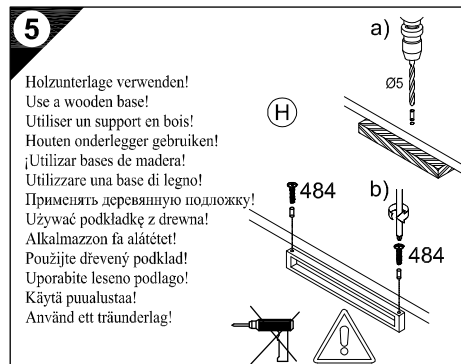

Montageanleitung

Bitte Schutzfolie bei weiß Hochglanz abziehen!
Please remove protection foil from glossy white surfaces!

+

Service-Hotline
01805-678101
0,14€ pro Minute
++49 für Österreich
Auslandstarif pro Minute
service@jaka-bkl.de
voor Nederland en België
00800-40119350
benelux@jaka-bkl.de

1 → 2 → 3 ...

Ersatzteile/Spare parts/pièces de rechange/Reserveonderdelen/Piezas de recambio/Ricambi/Запасные части/Części zamiennel/pótalkatrészek/Náhradní části/Nadomestni deli/varaosat/reservdelar

30cm OFT30   (A) E740034   (B) E740034   (C) E740078   (C1) E740078   (D) E740079   (G) E971015   (H) E740103
30cm ULT30   (A) E740033   (B) E740033   (C) E740056   (C1) E740056   (D) E740063   (G) E740215   (H) E740102