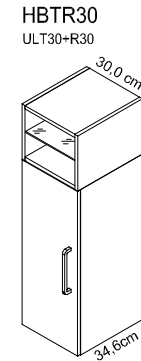

**OPTI
FIT**

JAKA-BKL GmbH
Jaka Straße 3
D-32351 Stemwede-Wehdam

Montageanleitung

Bitte Schutzfolie bei weiß Hochglanz abziehen!
Please remove protection foil from glossy white surfaces!

+

Service-Hotline
01805-678101
0,14€ pro Minute
++49 für Österreich
Auslandstarif pro Minute
service@jaka-bkl.de
voor Nederland en België
00800-40119350
benelux@jaka-bkl.de

1 → 2 → 3 ...

Ersatzteile/Spare parts/pièces de rechange/Reserveonderdelen/Piezas de recambio/Ricambi/Запасные части/Części zamiennepótalkatrészek/Náhradní části/Nadomestni deli/varaosat/reservdelar

30cm RF30	(A) E740032	(B) E740032	(C) E740077	(C1) E740077	(D) E946662	(G) E740080
30cm R30	(A) E740031	(B) E740031	(C) E740076	(C1) E740076	(D) E946661	(G) E740080
30cm OFT30	(A) E740034	(B) E740034	(C) E740078	(C1) E740078	(D) E740079	(G) E971015
30cm ULT30	(A) E740033	(B) E740033	(C) E740056	(C1) E740056	(D) E740063	(G) E740215
30cm AD30	(P) E740069					(H) E740103
						(H) E740102