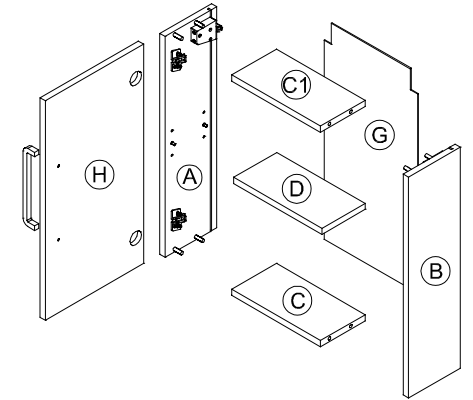

Montageanleitung

Bitte Schutzfolie bei weiß Hochglanz abziehen!
Please remove protection foil from glossy white surfaces!

+

Service-Hotline
01805-678101
0,14€ pro Minute
++49 für Österreich
Auslandstarif pro Minute
service@jaka-bkl.de
voor Nederland en België
00800-40119350
benelux@jaka-bkl.de