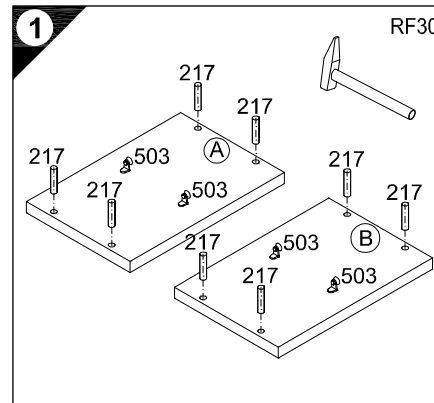

**OPTI
FIT**

JAKA-BKL GmbH
Jaka Straße 3
D-32351 Stemwede-Wehdam

Montageanleitung

Bitte Schutzfolie bei weiß Hochglanz abziehen!
Please remove protection foil from glossy white surfaces!

+

Service-Hotline
01805-678101
0,14€ pro Minute
++49 für Österreich
Auslandstarif pro Minute
service@jaka-bkl.de
voor Nederland en België
00800-40119350
benelux@jaka-bkl.de

1 → 2 → 3 ...

Ersatzteile/Spare parts/pièces de rechange/Reserveonderdelen/Piezas de recambio/Ricambi/Запасные части/Części zamiennepótalkatrészek/Náhradní části/Nadomestni deli/varaosat/reservdelar

30cm RF30	(A) E740032	(B) E740032	(C) E740077	(C1) E740077	(D) E946662	(G) E740080
30cm R30	(A) E740031	(B) E740031	(C) E740076	(C1) E740076	(D) E946661	(G) E740080
30cm OFT30	(A) E740034	(B) E740034	(C) E740078	(C1) E740078	(D) E740079	(G) E971015
30cm ULT30	(A) E740033	(B) E740033	(C) E740056	(C1) E740056	(D) E740063	(G) E740215
30cm AD30	(P) E740069					(H) E740103
						(H) E740102

1 → 2 → 3 ...

Ersatzteile/Spare parts/pièces de rechange/Reserveonderdelen/Piezas de recambio/Ricambi/Запасные части/Części zamiennel/pótalkatrészek/Náhradní části/Nadomestni deli/varaosat/reservdelar

30cm OFT30 (A) E740034 (B) E740034 (C) E740078 (C1) E740078 (D) E740079 (G) E971015 (H) E740103
30cm ULT30 (A) E740033 (B) E740033 (C) E740056 (C1) E740056 (D) E740063 (G) E740215 (H) E740102

Muster - Bestellung		
Artikelnummer	123 456	
Modellname	Unterschrank VU634	
Farbe	TA 01	
Benötigte Ersatzteile:		
Bezeichnung	Nr.	Anzahl
Beschlagteil	98	2
Teil B	E 440 023	1

Bitte entnehmen sie die notwendige Ersatzteilnummer der Aufbauanleitung die zum Möbel gehört!