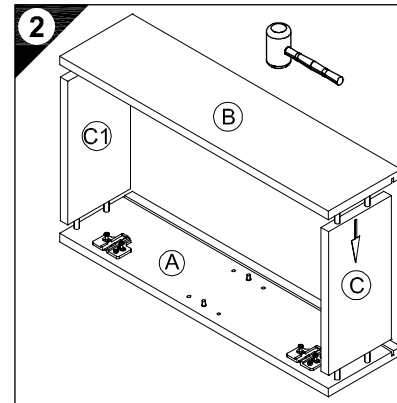

Montageanleitung

Bitte Schutzfolie bei weiß Hochglanz abziehen!
Please remove protection foil from glossy white surfaces!

+

Service-Hotline
01805-678101
0,14€ pro Minute
++49 für Österreich
Auslandstarif pro Minute
service@jaka-bkl.de
voor Nederland en België
00800-40119350
benelux@jaka-bkl.de

1 → 2 → 3 ...

Ersatzteile/Spare parts/pièces de rechange/Reserveonderdelen/Piezas de recambio/Ricambi/Запасные части/Części zamiennel/pótalkatrészek/Náhradní části/Nadomestni deli/varaosat/reservdelar

30cm OFT30   (A) E740034   (B) E740034   (C) E740078   (C1) E740078   (D) E740079   (G) E971015   (H) E740103
30cm ULT30   (A) E740033   (B) E740033   (C) E740056   (C1) E740056   (D) E740063   (G) E740215   (H) E740102