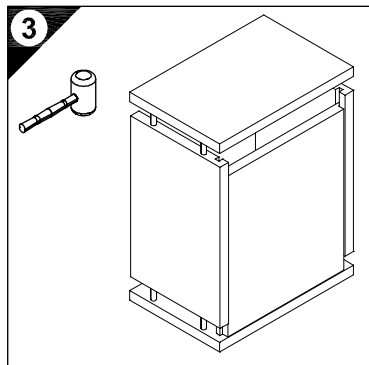

**OPTI
FIT**

JAKA-BKL GmbH
Jaka Straße 3
D-32351 Stemwede-Wehdam

Montageanleitung

Bitte Schutzfolie bei weiß Hochglanz abziehen!
Please remove protection foil from glossy white surfaces!

+

Service-Hotline
01805-678101
0,14€ pro Minute
++49 für Österreich
Auslandstarif pro Minute
service@jaka-bkl.de
voor Nederland en België
00800-40119350
benelux@jaka-bkl.de

1 → 2 → 3 ...

Ersatzteile/Spare parts/pièces de rechange/Reserveonderdelen/Piezas de recambio/Ricambi/Запасные части/Części zamiennepótalkatrészek/Náhradní části/Nadomestni deli/varaosat/reservdelar

30cm RF30	(A) E740032	(B) E740032	(C) E740077	(C1) E740077	(D) E946662	(G) E740080
30cm R30	(A) E740031	(B) E740031	(C) E740076	(C1) E740076	(D) E946661	(G) E740080
30cm OFT30	(A) E740034	(B) E740034	(C) E740078	(C1) E740078	(D) E740079	(G) E971015
30cm ULT30	(A) E740033	(B) E740033	(C) E740056	(C1) E740056	(D) E740063	(G) E740215
30cm AD30	(P) E740069					(H) E740103
						(H) E740102