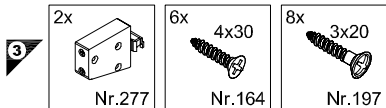

Montageanleitung

Bitte Schutzfolie bei weiß Hochglanz abziehen!
Please remove protection foil from glossy white surfaces!

+

Service-Hotline
01805-678101
0,14€ pro Minute
++49 für Österreich
Auslandstarif pro Minute
service@jaka-bkl.de
voor Nederland en België
00800-40119350
benelux@jaka-bkl.de

1 → 2 → 3 ...

Ersatzteile/Spare parts/pièces de rechange/Reserveonderdelen/Piezas de recambio/Ricambi/Запасные части/Części zamiennel/pótalkatrészek/Náhradní části/Nadomestni deli/varaosat/reservdelar

30cm OFT30   (A) E740034   (B) E740034   (C) E740078   (C1) E740078   (D) E740079   (G) E971015   (H) E740103
30cm ULT30   (A) E740033   (B) E740033   (C) E740056   (C1) E740056   (D) E740063   (G) E740215   (H) E740102