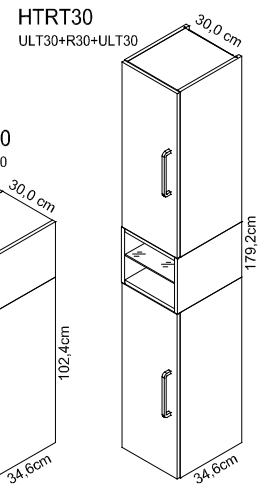

**OPTI
FIT**

JAKA-BKL GmbH
Jaka Straße 3
D-32351 Stemwede-Wehdam

Montageanleitung

Bitte Schutzfolie bei weiß Hochglanz abziehen!
Please remove protection foil from glossy white surfaces!

+

Service-Hotline
01805-678101
0,14€ pro Minute
++49 für Österreich
Auslandstarif pro Minute
service@jaka-bkl.de
voor Nederland en België
00800-40119350
benelux@jaka-bkl.de

1 → 2 → 3 ...

Ersatzteile/Spare parts/pièces de rechange/Reserveonderdelen/Piezas de recambio/Ricambi/Запасные части/Części zamiennepótalkatrészek/Náhradní části/Nadomestni deli/varaosat/reservdelar

30cm RF30	(A) E740032	(B) E740032	(C) E740077	(C1) E740077	(D) E946662	(G) E740080
30cm R30	(A) E740031	(B) E740031	(C) E740076	(C1) E740076	(D) E946661	(G) E740080
30cm OFT30	(A) E740034	(B) E740034	(C) E740078	(C1) E740078	(D) E740079	(G) E971015
30cm ULT30	(A) E740033	(B) E740033	(C) E740056	(C1) E740056	(D) E740063	(G) E740215
30cm AD30	(P) E740069					(H) E740103
						(H) E740102