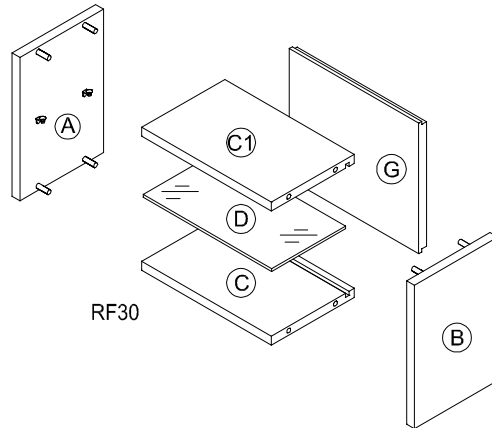

**OPTI
FIT**

JAKA-BKL GmbH
Jaka Straße 3
D-32351 Stemwede-Wehdam

Montageanleitung

Bitte Schutzfolie bei weiß Hochglanz abziehen!
Please remove protection foil from glossy white surfaces!

+

Service-Hotline
01805-678101
0,14€ pro Minute
++49 für Österreich
Auslandstarif pro Minute
service@jaka-bkl.de
voor Nederland en België
00800-40119350
benelux@jaka-bkl.de

1 → 2 → 3 ...

Ersatzteile/Spare parts/pièces de rechange/Reserveonderdelen/Piezas de recambio/Ricambi/Запасные части/Części zamiennepótalkatrészek/Náhradní části/Nadomestni deli/varaosat/reservdelar

30cm RF30	(A) E740032	(B) E740032	(C) E740077	(C1) E740077	(D) E946662	(G) E740080
30cm R30	(A) E740031	(B) E740031	(C) E740076	(C1) E740076	(D) E946661	(G) E740080
30cm OFT30	(A) E740034	(B) E740034	(C) E740078	(C1) E740078	(D) E740079	(G) E971015
30cm ULT30	(A) E740033	(B) E740033	(C) E740056	(C1) E740056	(D) E740063	(G) E740215
30cm AD30	(P) E740069					(H) E740103
						(H) E740102