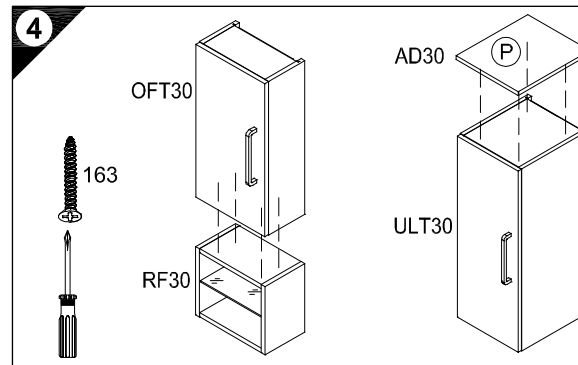

**OPTI
FIT**

JAKA-BKL GmbH
Jaka Straße 3
D-32351 Stemwede-Wehdam

Montageanleitung

Bitte Schutzfolie bei weiß Hochglanz abziehen!
Please remove protection foil from glossy white surfaces!

+

Service-Hotline
01805-678101
0,14€ pro Minute
++49 für Österreich
Auslandstarif pro Minute
service@jaka-bkl.de
voor Nederland en België
00800-40119350
benelux@jaka-bkl.de

1 → 2 → 3 ...

Ersatzteile/Spare parts/pièces de rechange/Reserveonderdelen/Piezas de recambio/Ricambi/Запасные части/Części zamiennepótalkatrészek/Náhradní části/Nadomestni deli/varaosat/reservdelar

30cm RF30	(A) E740032	(B) E740032	(C) E740077	(C1) E740077	(D) E946662	(G) E740080
30cm R30	(A) E740031	(B) E740031	(C) E740076	(C1) E740076	(D) E946661	(G) E740080
30cm OFT30	(A) E740034	(B) E740034	(C) E740078	(C1) E740078	(D) E740079	(G) E971015
30cm ULT30	(A) E740033	(B) E740033	(C) E740056	(C1) E740056	(D) E740063	(G) E740215
30cm AD30	(P) E740069					(H) E740103
						(H) E740102