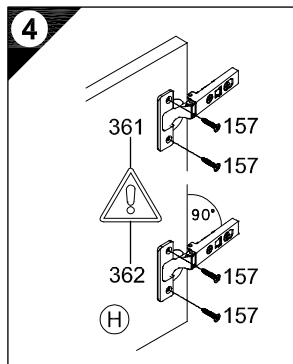

Montageanleitung

Bitte Schutzfolie bei weiß Hochglanz abziehen!
Please remove protection foil from glossy white surfaces!

+

Service-Hotline
01805-678101
0,14€ pro Minute
++49 für Österreich
Auslandstarif pro Minute
service@jaka-bkl.de
voor Nederland en België
00800-40119350
benelux@jaka-bkl.de

1 → 2 → 3 ...

Ersatzteile/Spare parts/pièces de rechange/Reserveonderdelen/Piezas de recambio/Ricambi/Запасные части/Części zamiennel/pótalkatrészek/Náhradní části/Nadomestni deli/varaosat/reservdelar

30cm OFT30   (A) E740034   (B) E740034   (C) E740078   (C1) E740078   (D) E740079   (G) E971015   (H) E740103
30cm ULT30   (A) E740033   (B) E740033   (C) E740056   (C1) E740056   (D) E740063   (G) E740215   (H) E740102