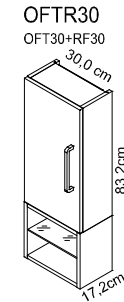

**OPTI
FIT**

JAKA-BKL GmbH
Jaka Straße 3
D-32351 Stemwede-Wehdam

Montageanleitung

Bitte Schutzfolie bei weiß Hochglanz abziehen!
Please remove protection foil from glossy white surfaces!

+

Service-Hotline
01805-678101
0,14€ pro Minute
++49 für Österreich
Auslandstarif pro Minute
service@jaka-bkl.de
voor Nederland en België
00800-40119350
benelux@jaka-bkl.de

1 → 2 → 3 ...

Ersatzteile/Spare parts/pièces de rechange/Reserveonderdelen/Piezas de recambio/Ricambi/Запасные части/Części zamiennepótalkatrészek/Náhradní části/Nadomestni deli/varaosat/reservdelar

30cm RF30	(A) E740032	(B) E740032	(C) E740077	(C1) E740077	(D) E946662	(G) E740080
30cm R30	(A) E740031	(B) E740031	(C) E740076	(C1) E740076	(D) E946661	(G) E740080
30cm OFT30	(A) E740034	(B) E740034	(C) E740078	(C1) E740078	(D) E740079	(G) E971015
30cm ULT30	(A) E740033	(B) E740033	(C) E740056	(C1) E740056	(D) E740063	(G) E740215
30cm AD30	(P) E740069					(H) E740103
						(H) E740102