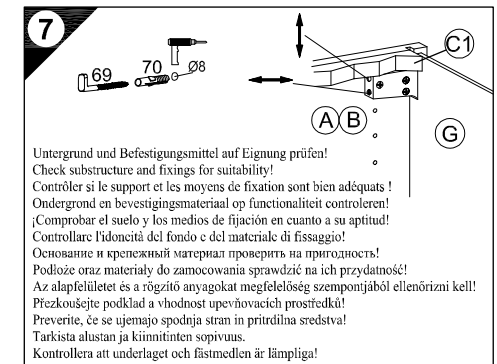

Montageanleitung

Bitte Schutzfolie bei weiß Hochglanz abziehen!
Please remove protection foil from glossy white surfaces!

+

Service-Hotline
01805-678101
0,14€ pro Minute
++49 für Österreich
Auslandstarif pro Minute
service@jaka-bkl.de
voor Nederland en België
00800-40119350
benelux@jaka-bkl.de

1 → 2 → 3 ...

Ersatzteile/Spare parts/pièces de rechange/Reserveonderdelen/Piezas de recambio/Ricambi/Запасные части/Części zamiennel/pótalkatrészek/Náhradní části/Nadomestni deli/varaosat/reservdelar

30cm OFT30   (A) E740034   (B) E740034   (C) E740078   (C1) E740078   (D) E740079   (G) E971015   (H) E740103
30cm ULT30   (A) E740033   (B) E740033   (C) E740056   (C1) E740056   (D) E740063   (G) E740215   (H) E740102