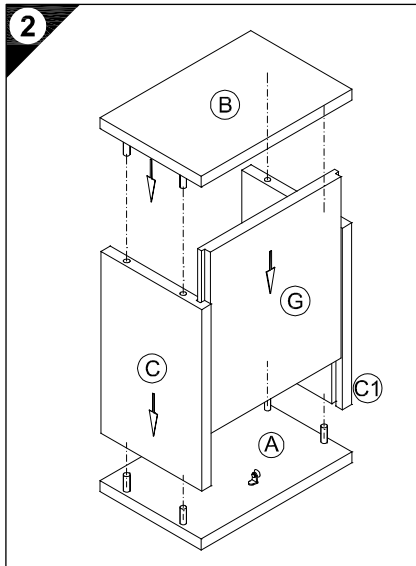

**OPTI
FIT**

JAKA-BKL GmbH
Jaka Straße 3
D-32351 Stemwede-Wehdam

Montageanleitung

Bitte Schutzfolie bei weiß Hochglanz abziehen!
Please remove protection foil from glossy white surfaces!

+

Service-Hotline
01805-678101
0,14€ pro Minute
++49 für Österreich
Auslandstarif pro Minute
service@jaka-bkl.de
voor Nederland en België
00800-40119350
benelux@jaka-bkl.de

1 → 2 → 3 ...

Ersatzteile/Spare parts/pièces de rechange/Reserveonderdelen/Piezas de recambio/Ricambi/Запасные части/Części zamiennepótalkatrészek/Náhradní části/Nadomestni deli/varaosat/reservdelar

30cm RF30	(A) E740032	(B) E740032	(C) E740077	(C1) E740077	(D) E946662	(G) E740080
30cm R30	(A) E740031	(B) E740031	(C) E740076	(C1) E740076	(D) E946661	(G) E740080
30cm OFT30	(A) E740034	(B) E740034	(C) E740078	(C1) E740078	(D) E740079	(G) E971015
30cm ULT30	(A) E740033	(B) E740033	(C) E740056	(C1) E740056	(D) E740063	(G) E740215
30cm AD30	(P) E740069					(H) E740103
						(H) E740102