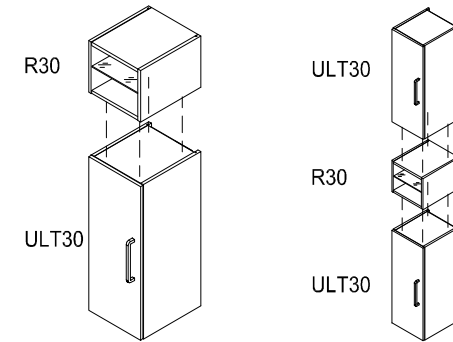

**OPTI
FIT**

JAKA-BKL GmbH
Jaka Straße 3
D-32351 Stemwede-Wehdam

Montageanleitung

Bitte Schutzfolie bei weiß Hochglanz abziehen!
Please remove protection foil from glossy white surfaces!

+

Service-Hotline
01805-678101
0,14€ pro Minute
++49 für Österreich
Auslandstarif pro Minute
service@jaka-bkl.de
voor Nederland en België
00800-40119350
benelux@jaka-bkl.de

1 → 2 → 3 ...

Ersatzteile/Spare parts/pièces de rechange/Reserveonderdelen/Piezas de recambio/Ricambi/Запасные части/Części zamiennepótalkatrészek/Náhradní části/Nadomestni deli/varaosat/reservdelar

30cm RF30	(A) E740032	(B) E740032	(C) E740077	(C1) E740077	(D) E946662	(G) E740080
30cm R30	(A) E740031	(B) E740031	(C) E740076	(C1) E740076	(D) E946661	(G) E740080
30cm OFT30	(A) E740034	(B) E740034	(C) E740078	(C1) E740078	(D) E740079	(G) E971015
30cm ULT30	(A) E740033	(B) E740033	(C) E740056	(C1) E740056	(D) E740063	(G) E740215
30cm AD30	(P) E740069					(H) E740103
						(H) E740102