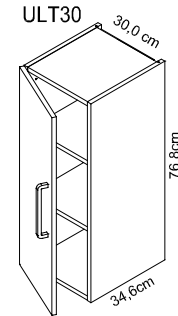

Montageanleitung

Bitte Schutzfolie bei weiß Hochglanz abziehen!
Please remove protection foil from glossy white surfaces!

+

Service-Hotline
01805-678101
0,14€ pro Minute
++49 für Österreich
Auslandstarif pro Minute
service@jaka-bkl.de
voor Nederland en België
00800-40119350
benelux@jaka-bkl.de