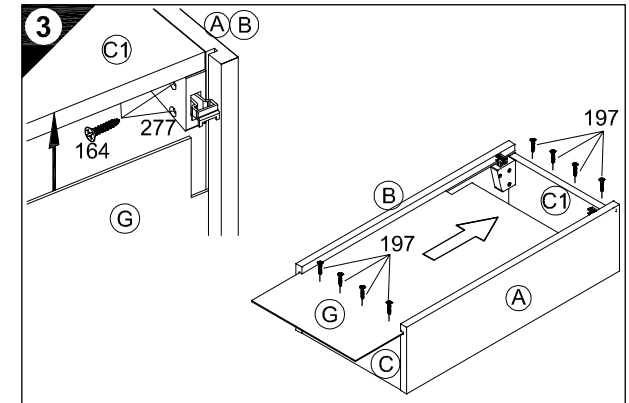

Montageanleitung

Bitte Schutzfolie bei weiß Hochglanz abziehen!
Please remove protection foil from glossy white surfaces!

+

Service-Hotline
01805-678101
0,14€ pro Minute
++49 für Österreich
Auslandstarif pro Minute
service@jaka-bkl.de
voor Nederland en België
00800-40119350
benelux@jaka-bkl.de

1 → 2 → 3 ...

Ersatzteile/Spare parts/pièces de rechange/Reserveonderdelen/Piezas de recambio/Ricambi/Запасные части/Części zamiennel/pótalkatrészek/Náhradní části/Nadomestni deli/varaosat/reservdelar

30cm OFT30   (A) E740034   (B) E740034   (C) E740078   (C1) E740078   (D) E740079   (G) E971015   (H) E740103
30cm ULT30   (A) E740033   (B) E740033   (C) E740056   (C1) E740056   (D) E740063   (G) E740215   (H) E740102