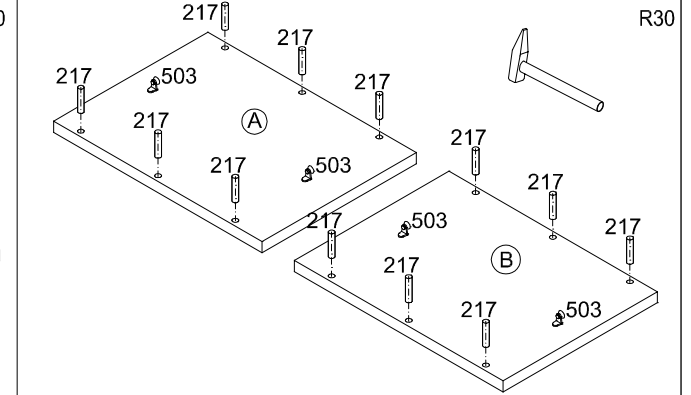

**OPTI
FIT**

JAKA-BKL GmbH
Jaka Straße 3
D-32351 Stemwede-Wehdam

Montageanleitung

Bitte Schutzfolie bei weiß Hochglanz abziehen!
Please remove protection foil from glossy white surfaces!

+

Service-Hotline
01805-678101
0,14€ pro Minute
++49 für Österreich
Auslandstarif pro Minute
service@jaka-bkl.de
voor Nederland en België
00800-40119350
benelux@jaka-bkl.de

1 → 2 → 3 ...

Ersatzteile/Spare parts/pièces de rechange/Reserveonderdelen/Piezas de recambio/Ricambi/Запасные части/Części zamiennepótalkatrészek/Náhradní části/Nadomestni deli/varaosat/reservdelar

30cm RF30	(A) E740032	(B) E740032	(C) E740077	(C1) E740077	(D) E946662	(G) E740080
30cm R30	(A) E740031	(B) E740031	(C) E740076	(C1) E740076	(D) E946661	(G) E740080
30cm OFT30	(A) E740034	(B) E740034	(C) E740078	(C1) E740078	(D) E740079	(G) E971015
30cm ULT30	(A) E740033	(B) E740033	(C) E740056	(C1) E740056	(D) E740063	(G) E740215
30cm AD30	(P) E740069					(H) E740103
						(H) E740102

1 → 2 → 3 ...

Ersatzteile/Spare parts/pièces de rechange/Reserveonderdelen/Piezas de recambio/Ricambi/Запасные части/Części zamiennel/pótalkatrészek/Náhradní části/Nadomestni deli/varaosat/reservdelar

30cm OFT30 (A) E740034 (B) E740034 (C) E740078 (C1) E740078 (D) E740079 (G) E971015 (H) E740103
30cm ULT30 (A) E740033 (B) E740033 (C) E740056 (C1) E740056 (D) E740063 (G) E740215 (H) E740102