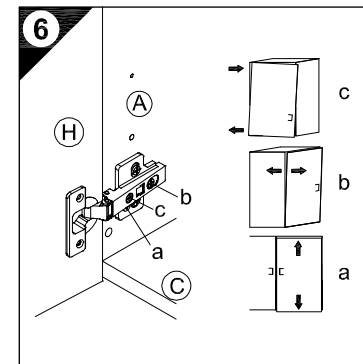

Montageanleitung

Bitte Schutzfolie bei weiß Hochglanz abziehen!
Please remove protection foil from glossy white surfaces!

+

Service-Hotline
01805-678101
0,14€ pro Minute
++49 für Österreich
Auslandstarif pro Minute
service@jaka-bkl.de
voor Nederland en België
00800-40119350
benelux@jaka-bkl.de

1 → 2 → 3 ...

Ersatzteile/Spare parts/pièces de rechange/Reserveonderdelen/Piezas de recambio/Ricambi/Запасные части/Części zamiennel/pótalkatrészek/Náhradní části/Nadomestni deli/varaosat/reservdelar

30cm OFT30   (A) E740034   (B) E740034   (C) E740078   (C1) E740078   (D) E740079   (G) E971015   (H) E740103
30cm ULT30   (A) E740033   (B) E740033   (C) E740056   (C1) E740056   (D) E740063   (G) E740215   (H) E740102