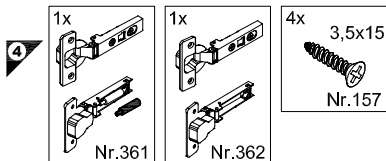

Montageanleitung

Bitte Schutzfolie bei weiß Hochglanz abziehen!
Please remove protection foil from glossy white surfaces!

+

Service-Hotline
01805-678101
0,14€ pro Minute
++49 für Österreich
Auslandstarif pro Minute
service@jaka-bkl.de
voor Nederland en België
00800-40119350
benelux@jaka-bkl.de

1 → 2 → 3 ...

Ersatzteile/Spare parts/pièces de rechange/Reserveonderdelen/Piezas de recambio/Ricambi/Запасные части/Części zamiennel/pótalkatrészek/Náhradní části/Nadomestni deli/varaosat/reservdelar

30cm OFT30   (A) E740034   (B) E740034   (C) E740078   (C1) E740078   (D) E740079   (G) E971015   (H) E740103
30cm ULT30   (A) E740033   (B) E740033   (C) E740056   (C1) E740056   (D) E740063   (G) E740215   (H) E740102