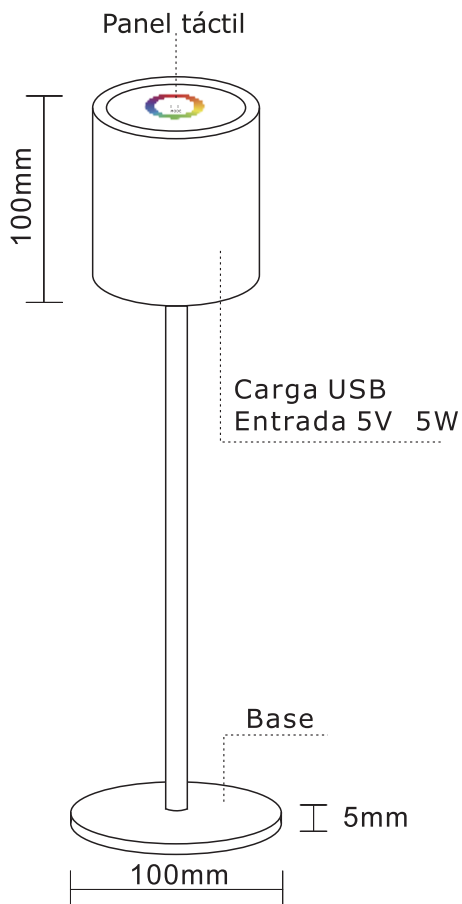

Método de operación

1. Toque el panel táctil para encender la luz.
2. Para el segundo toque para entrar en el modo de color RGB y cambiar lentamente (si quiere el RGB monocromo, por favor toque la etiqueta de color incrustada abajo).
3. Toque la tercera vez para apagar la luz.
4. Mantenga pulsado para ajustar el brillo.
5. La lámpara adopta 24pcs led leds de vida útil. Sin resplandor y sin luz estroboscópica y protección de los ojos.
6. Conecte el otro extremo del cable USB al ordenador de alimentación bank. computador o adaptador para la carga.
7. Cuando se carga, la luz indicadora es roja, cuando está completamente cargada, la luz indicadora se vuelve verde.

Cuidado y mantenimiento

1. Por favor, guárdelo a temperatura y presión normales.
2. Built-in la batería, por favor, mantenga alejado del fuego.
3. No desmonte ni intente reparar el producto. Hay peligro de descarga eléctrica y, además, esto anularía la garantía.

Garantía

Se aplica la garantía legal. La garantía sólo es válida en la medida en que el equipo haya sido utilizado y mantenido correctamente y no haya sido manipulado. Además, el producto no debe exponerse a un trato violento. En caso contrario, la garantía perderá su validez.