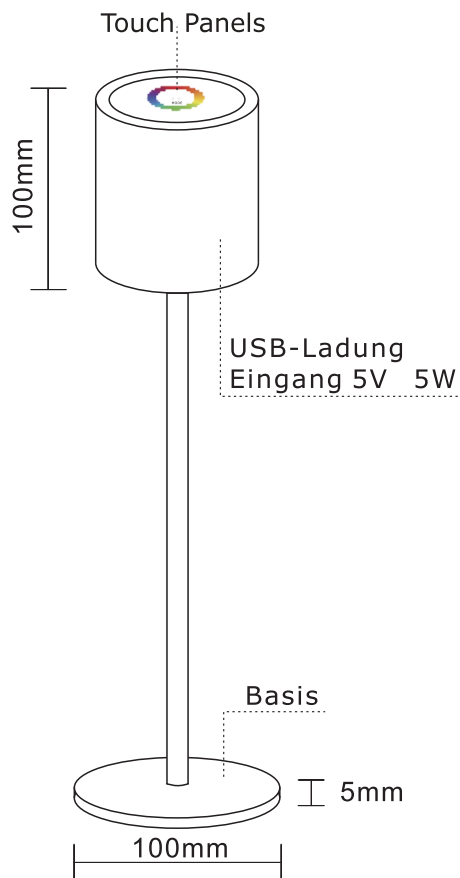

Betriebsmethode

1. Berühren Sie das Touchpanel, um das Licht einzuschalten.
2. Berühren Sie zum zweiten Mal, um in den RGB-Farbmodus zu gelangen und langsam zu wechseln (wenn Sie monochromes RGB wünschen, berühren Sie bitte das eingebettete Farbetikett unten).
3. Das dritte Mal berühren, um das Licht auszuschalten.
4. Lange drücken, um die Helligkeit einzustellen.
5. Die Lampe nimmt 24pcs lange Lebensdauer LED-Lampe Perlen. keine Blendung und keine Strobe und Augenschutz.
6. Schließen Sie das andere Ende des USB-Kabels an die Powerbank, den Computer oder den Adapter zum Aufladen an.
7. Während des Ladevorgangs leuchtet die Anzeige rot, wenn sie vollständig geladen ist, leuchtet sie grün.

Wenn Sie einen monochromen RGB-Farbtönen möchten, tippen Sie bitte auf das eingebettete Farbschild am oberen.

Pflege und Wartung

1. Bitte lagern Sie es bei normaler Temperatur und Druck.
2. Eingebaute Batterie, bitte vom Feuer fernhalten.
3. Zerlegen Sie das Produkt nicht und versuchen Sie nicht, es zu reparieren. Es besteht die Gefahr eines Stromschlags und dies führt zum Erlöschen jeglicher Garantie.

Garantie

Es gilt die gesetzliche Gewährleistung. Die Garantie gilt nur, sofern das Produkt ordnungsgemäß verwendet und gewartet und nicht manipuliert wurde. Darüber hinaus darf das Produkt keiner gewaltsamen Behandlung ausgesetzt werden. In diesem Fall erlischt die Garantie.

Diese Kennzeichnung weist darauf hin, dass dieses Produkt nicht zusammen mit anderen Haushaltsabfällen in der EU entsorgt werden darf. Um mögliche Schäden für die Umwelt oder die menschliche Gesundheit durch unkontrollierte Entsorgung von Abfällen zu vermeiden, führen Sie eine verantwortungsbewusste Wiederverwertung aus, um die nachhaltige Wiederverwendung materieller Ressourcen zu fördern. Verwenden Sie zur Rückgabe Ihres gebrauchten Geräts das Rückgabe- und Sammelsystem oder wenden Sie sich an den Händler, bei dem das Produkt gekauft wurde. Dieser kann das Produkt umweltgerecht entsorgen.