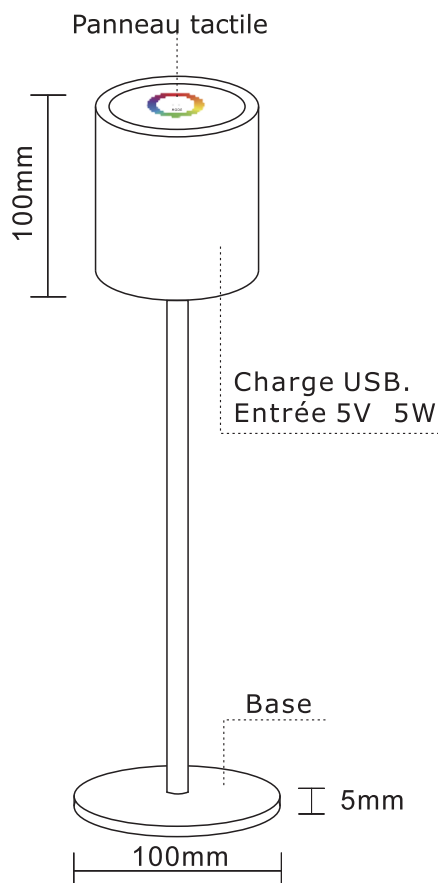

Mode opératoire

1. Touchez le panneau tactile pour allumer la lumière.
2. Pour la deuxième touche à entrer en mode couleur RVB et changer lentement (si vous voulez RVB monochrome, s'il vous plaît toucher l'étiquette de couleur intégrée ci-dessous).
3. Touchez la troisième fois pour éteindre la lumière.
4. Long presser pour ajuster la luminosité.
5. La lampe adopte 30pcs Lorg LIFE LED billes de lampe. Pas d'éblouissement pas de lumière stroboscopique et de protection des yeux.
6. Connecter l'autre extrémité du câble UsB à la banque.computer d'alimentation ou à l'adaptateur pour le chargement.
7. Lorsqu'il est chargé, le voyant indicateur est rouge, lorsqu'il est complètement chargé, le voyant devient vert.

Si vous souhaitez un monochrome RVB, veuillez toucher l'étiquette de couleur intégrée sur le dessus de la lampe.

Entretien et maintenance

1. Veuillez le stocker à la température et à la pression normales.
2. Construire la batterie, s'il vous plaît garder à l'écart du feu.
3. Ne démontez pas le produit et n'essayez pas de le réparer. Cela peut provoquer un risque de choc électrique et entraîne l'annulation de toute garantie.

Garantie

La garantie légale s'applique. La garantie n'est valable que si l'équipement a été utilisé et entretenu correctement et n'a pas été modifié. En outre, le système ne doit pas être exposé à des manipulations violentes. Le cas échéant, la garantie est caduque.

Ce symbole indique que ce produit ne doit pas être éliminé avec d'autres déchets ménagers dans toute l'UE. Afin d'éviter un dommage potentiel à l'environnement ou à la santé humaine à cause d'une élimination incontrôlée des déchets, soyez responsable et recyclez-le afin de promouvoir la réutilisation durable des ressources matérielles. Pour recycler votre dispositif mis au rebut, veuillez faire usage des systèmes de recyclage et collecte, ou contactez l'établissement où vous avez acquis le produit. Ceux-ci peuvent procéder au recyclage du produit en toute sécurité.