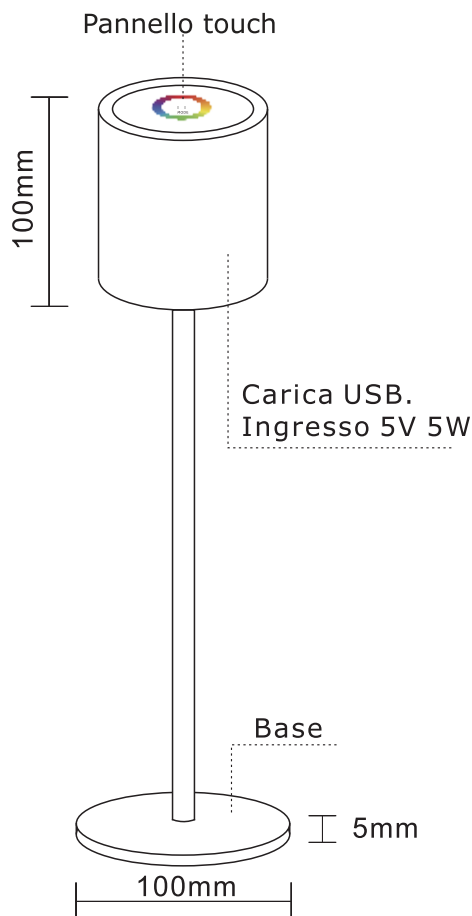

Metodi operativi

- 1.Touch il pannello touch per accendere la luce.
- 2.Per il secondo tocco da inserire in modalità colore RGB e cambiare lentamente (se si desidera RGB monocromatico, si prega di toccare l'etichetta di colore incorporata qui sotto).
- 3.Touch la terza volta per spegnere la luce.
- 4.Long premere per regolare la luminosità.
- 5.La lampada adotta 24pcs long vita perline lampada a LED. Nessun bagliore e nessuna luce stroboscopica e protezione degli occhi.
- 6.Connettere l'altra estremità del cavo USB al bank.computer di alimentazione o adattatore per la ricarica.
- 7.Quando la carica, la spia è rossa, quando completamente carica, la spia diventa verde.

se si desidera un RGB monocromatico, toccare l'etichetta del colore incorporata nella parte superiore della lampada

Cura e manutenzione

- 1.Si prega di conservarlo a temperatura e pressione normali.
- 2.Built-In batteria, si prega di tenere lontano dal fuoco.
- 3.Non smontare o tentare di riparare il prodotto autonomamente. La mancata osservanza di questa raccomandazione comporta il pericolo di scosse elettriche e renderà nulla qualsiasi garanzia.

Garanzia

Si applica la garanzia legale.La garanzia è valida solo se il prodotto è stato utilizzato e mantenuto correttamente, e non è stato manomesso. Inoltre, il prodotto non deve subire colpi violenti. La mancanza di queste condizioni annullerà la garanzia.

Questo marchio indica che il prodotto non va smaltito con i rifiuti domestici nell'UE. Per evitare possibili danni all'ambiente o alla salute umana dovuti a uno smaltimento incontrollato, riciclabilo responsabilmente per promuovere un riutilizzo sostenibile delle risorse. Per smaltire il tuo prodotto usato, rivolgiti a un sistema di raccolta o contatta il venditore presso cui l'hai acquistato. Potranno raccogliere questo prodotto per un riciclo sicuro per l'ambiente.