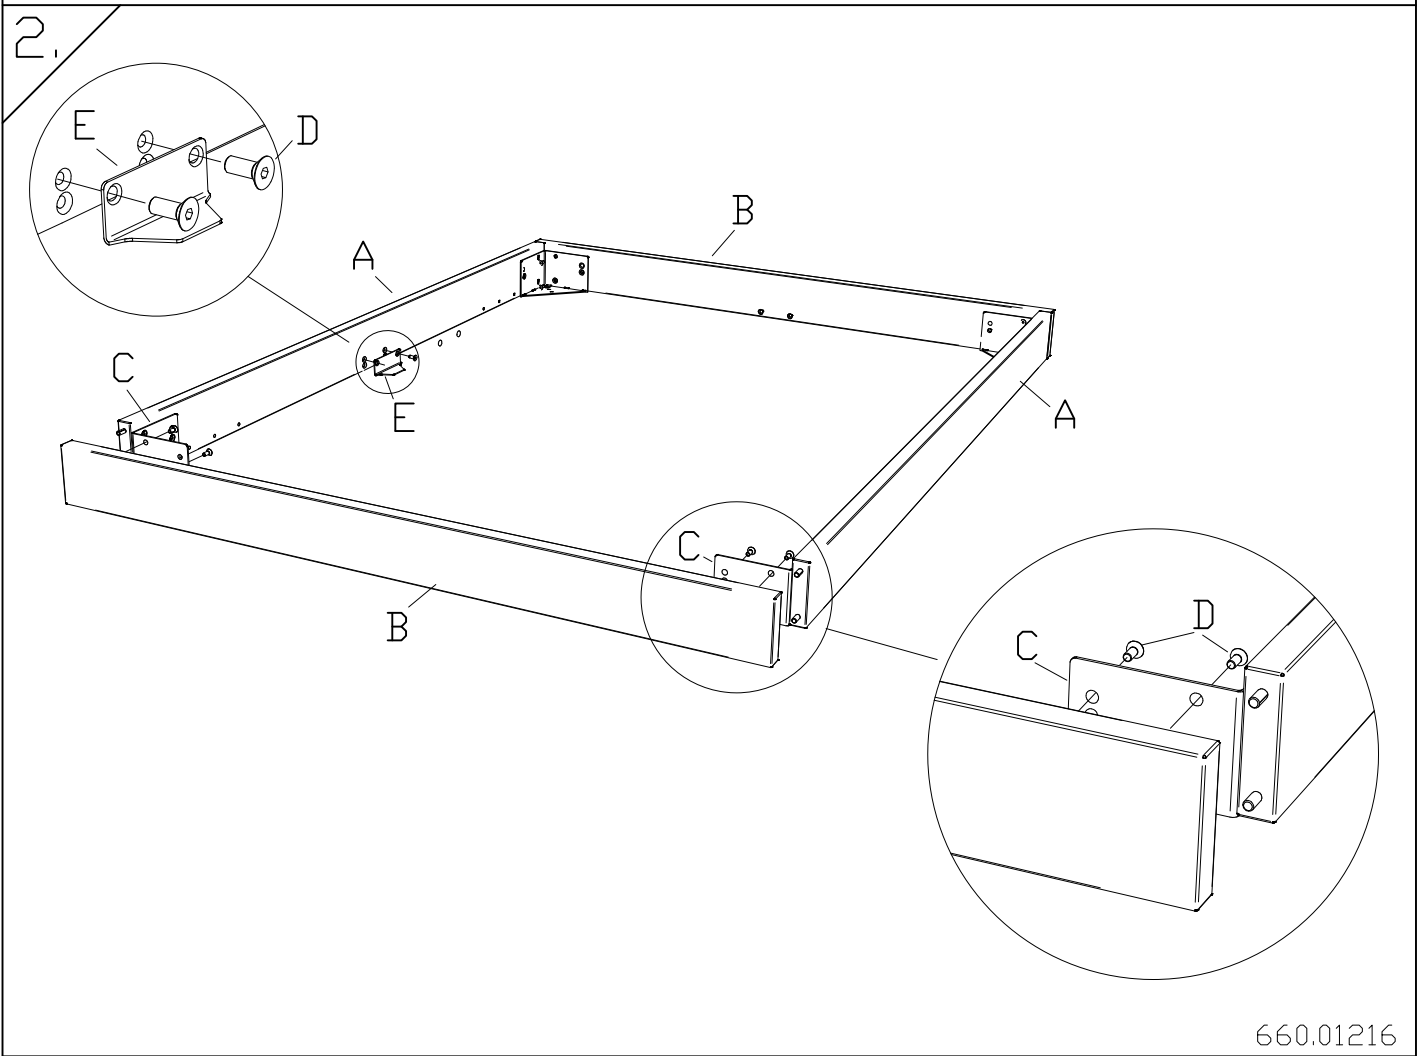

G x8

790.347

H x32

631.166

1.

I x2

D x4

631.872

1.

zusätzlich bei Breiten ab 160cm  
additional for widths from 160cm  
à partir des dimensions 160cm  
a partire della misura 160cm

K x2

790.023

L x2

D x6

631.872

660.01216

zusätzlich bei Fusshöhe 25cm  
additional for feed height 25cm  
en plus pour les hauteur de pieds 25cm  
supporti addizionali per piedi di 25cm

K x2

790.023

L x2

D x6

631.872

M x2

793.290

<p>N x1</p> 	<p>□ x2</p>  <p>790.006</p>	<p>P x4 Ø5x25</p>  <p>631.16500</p>	<p>R x2 M8x25</p>  <p>631.10600</p>	<p>S x2 Ø5x25</p>  <p>631.32100</p>
---	---	--	--	--