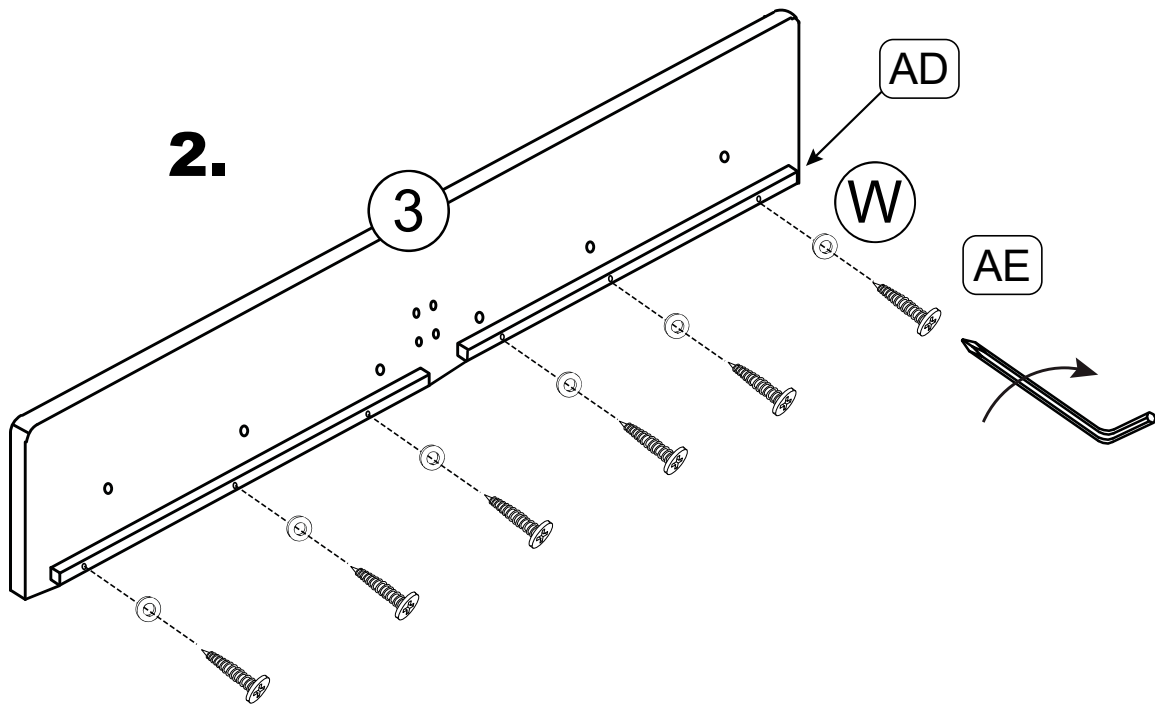

# RIVA by meise (KB-597)

160 cm  
 180 cm  
 200 cm

A-12	B-12	C-12	D-12	E-12	F-12	G-12	H-12	I-12
4	4	6	20	-	1	-	4	4
				-		-		
H 200	-	-	M6*25		2012*154*70		M8	M6*20
J-12	K-12	LL/LR-12	M-12	N-12	O-12	P-12	Q-12	R-12
-	-	-	-	1 / 1	4	-	-	-
-	-	-	-			-	-	-
				10 / 13	M8			
S-12	T-12	UL/UR-12	V-12	W-12	X-12	Y-12	Z-12	AA-12
2	-	-	1	6	-	20	-	8
	-	-			-		-	
1520*38*38			5	M6		M8*25		M8*60
AB-12	AD-12	AE-12	AG-12					
4	2	6	1					
								
M8	590/690/790 *30*20	4*40	Set					
								
		60 min		< 120 KG < 120 KG				

**1**

**1.**

**2.**

**2**

**1.**

**2.**

**3.**

**4.**