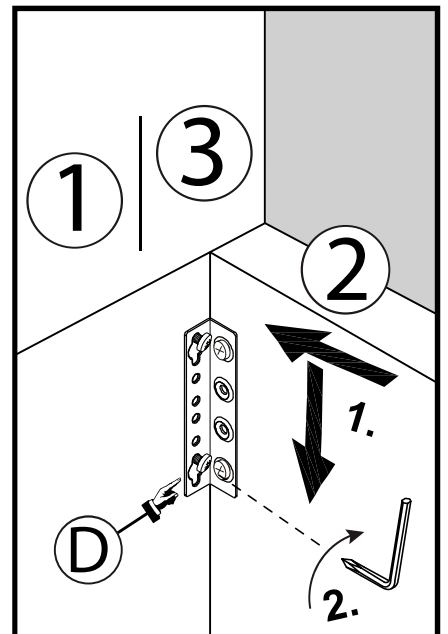

# RIVA by meise (KB-597)

160 cm  
 180 cm  
 200 cm

A-12	B-12	C-12	D-12	E-12	F-12	G-12	H-12	I-12
4	4	6	20	-	1	-	4	4
				-		-		
H 200	-	-	M6*25		2012*154*70		M8	M6*20
J-12	K-12	LL/LR-12	M-12	N-12	O-12	P-12	Q-12	R-12
-	-	-	-	1 / 1	4	-	-	-
-	-	-	-			-	-	-
				10 / 13	M8			
S-12	T-12	UL/UR-12	V-12	W-12	X-12	Y-12	Z-12	AA-12
2	-	-	1	6	-	20	-	8
	-	-			-		-	
1520*38*38			5	M6		M8*25		M8*60
AB-12	AD-12	AE-12	AG-12					
4	2	6	1					
								
M8	590/690/790 *30*20	4*40	Set					
								
		60 min		< 120 KG < 120 KG				

**1**

**1.**

**2.**

**2**

**1.**

**2.**

**3.**

**4.**