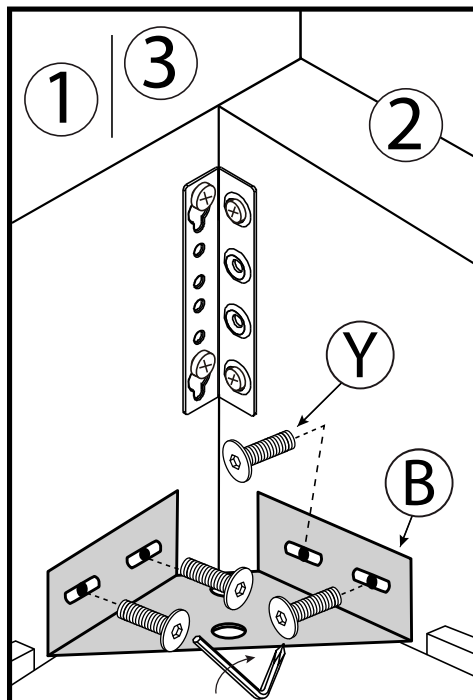

# RIVA by meise (KB-597)

160 cm  
 180 cm  
 200 cm

A-12	B-12	C-12	D-12	E-12	F-12	G-12	H-12	I-12
4	4	6	20	-	1	-	4	4
				-		-		
H 200	-	-	M6*25		2012*154*70		M8	M6*20
J-12	K-12	LL/LR-12	M-12	N-12	O-12	P-12	Q-12	R-12
-	-	-	-	1 / 1	4	-	-	-
-	-	-	-			-	-	-
				10 / 13	M8			
S-12	T-12	UL/UR-12	V-12	W-12	X-12	Y-12	Z-12	AA-12
2	-	-	1	6	-	20	-	8
	-	-			-		-	
1520*38*38			5	M6		M8*25		M8*60
AB-12	AD-12	AE-12	AG-12					
4	2	6	1					
								
M8	590/690/790 *30*20	4*40	Set					
								
		60 min		< 120 KG < 120 KG				

**1**

**1.**

**2.**

**2**

**1.**

**2.**

**3.**

**4.**

**5.**

3

1.

4