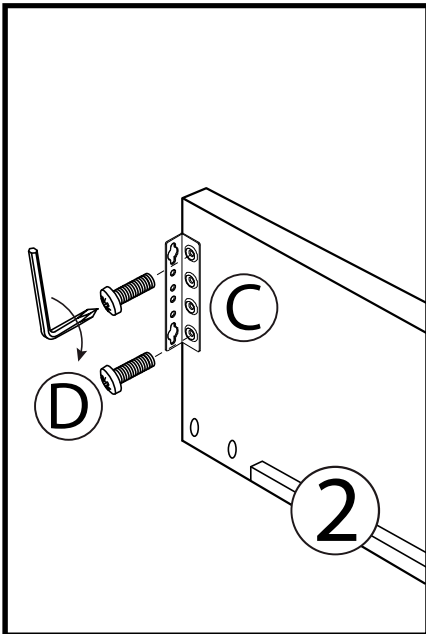

# RIVA by meise (KB-597)

160 cm  
 180 cm  
 200 cm

A-12	B-12	C-12	D-12	E-12	F-12	G-12	H-12	I-12
4	4	6	20	-	1	-	4	4
				-		-		
H 200	-	-	M6*25		2012*154*70		M8	M6*20
J-12	K-12	LL/LR-12	M-12	N-12	O-12	P-12	Q-12	R-12
-	-	-	-	1 / 1	4	-	-	-
-	-	-	-			-	-	-
				10 / 13	M8			
S-12	T-12	UL/UR-12	V-12	W-12	X-12	Y-12	Z-12	AA-12
2	-	-	1	6	-	20	-	8
	-	-			-		-	
1520*38*38			5	M6		M8*25		M8*60
AB-12	AD-12	AE-12	AG-12					
4	2	6	1					
								
M8	590/690/790 *30*20	4*40	Set					
								
		60 min		< 120 KG < 120 KG				

**1**

**1.**

**2.**

**2**

**1.**

**2.**

**3.**

**4.**