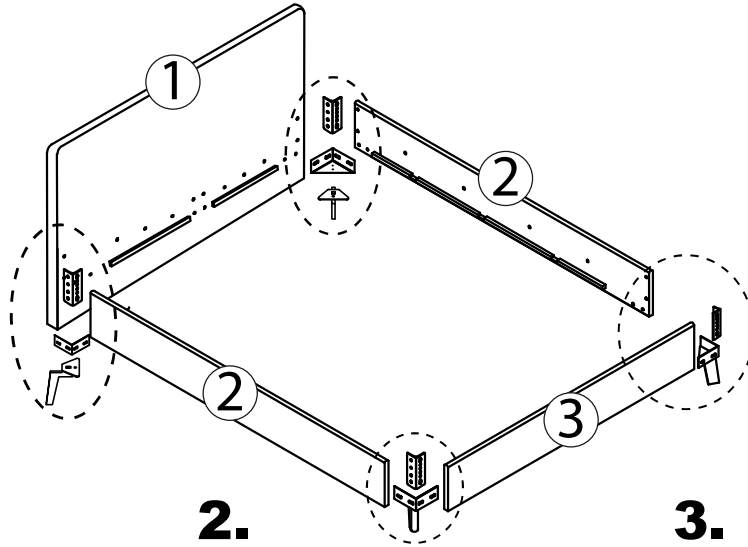

# RIVA by meise (KB-597)

160 cm  
 180 cm  
 200 cm

A-12	B-12	C-12	D-12	E-12	F-12	G-12	H-12	I-12
4	4	6	20	-	1	-	4	4
				-		-		
H 200	-	-	M6*25		2012*154*70		M8	M6*20
J-12	K-12	LL/LR-12	M-12	N-12	O-12	P-12	Q-12	R-12
-	-	-	-	1 / 1	4	-	-	-
-	-	-	-			-	-	-
				10 / 13	M8			
S-12	T-12	UL/UR-12	V-12	W-12	X-12	Y-12	Z-12	AA-12
2	-	-	1	6	-	20	-	8
	-	-			-		-	
1520*38*38			5	M6		M8*25		M8*60
AB-12	AD-12	AE-12	AG-12					
4	2	6	1					
								
M8	590/690/790 *30*20	4*40	Set					
								
		60 min		< 120 KG < 120 KG				

**1**

**1.**

**2.**

**2**

**1.**

**2.**

**3.**

**4.**