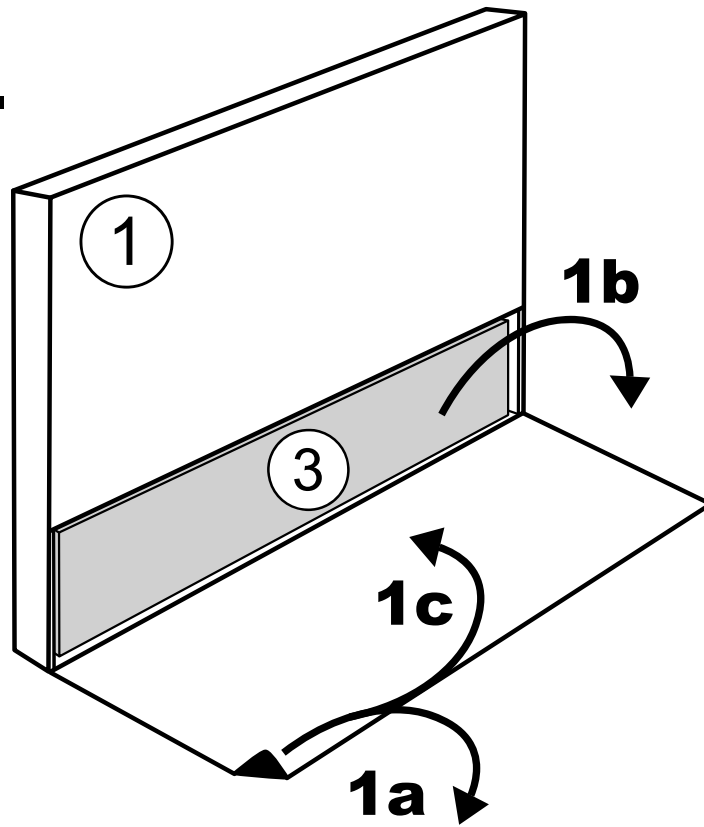

# RIVA by meise (KB-597)

160 cm  
 180 cm  
 200 cm

A-12	B-12	C-12	D-12	E-12	F-12	G-12	H-12	I-12
4	4	6	20	-	1	-	4	4
				-		-		
H 200	-	-	M6*25		2012*154*70		M8	M6*20
J-12	K-12	LL/LR-12	M-12	N-12	O-12	P-12	Q-12	R-12
-	-	-	-	1 / 1	4	-	-	-
-	-	-	-			-	-	-
				10 / 13	M8			
S-12	T-12	UL/UR-12	V-12	W-12	X-12	Y-12	Z-12	AA-12
2	-	-	1	6	-	20	-	8
	-	-			-		-	
1520*38*38			5	M6		M8*25		M8*60
AB-12	AD-12	AE-12	AG-12					
4	2	6	1					
								
M8	590/690/790 *30*20	4*40	Set					
								
		60 min		< 120 KG < 120 KG				

**1**

**1.**

**2.**

**2**

**1.**

**2.**

**3.**

**4.**