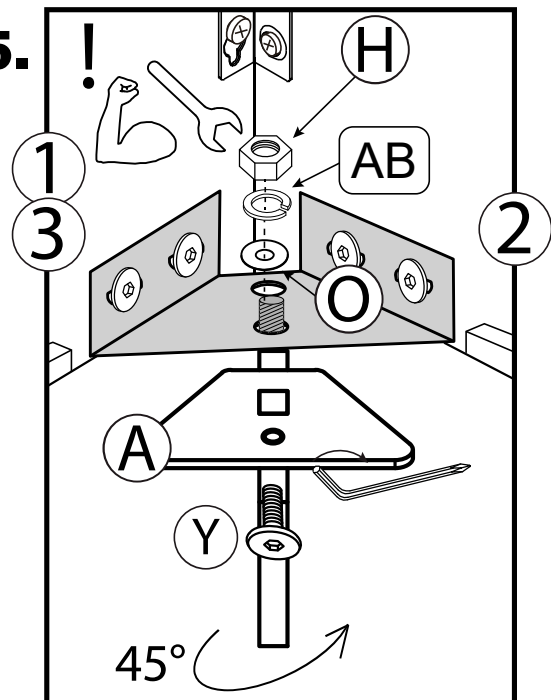

# RIVA by meise (KB-597)

160 cm  
 180 cm  
 200 cm

A-12	B-12	C-12	D-12	E-12	F-12	G-12	H-12	I-12
4	4	6	20	-	1	-	4	4
				-		-		
H 200	-	-	M6*25		2012*154*70		M8	M6*20
J-12	K-12	LL/LR-12	M-12	N-12	O-12	P-12	Q-12	R-12
-	-	-	-	1 / 1	4	-	-	-
-	-	-	-			-	-	-
				10 / 13	M8			
S-12	T-12	UL/UR-12	V-12	W-12	X-12	Y-12	Z-12	AA-12
2	-	-	1	6	-	20	-	8
	-	-			-		-	
1520*38*38			5	M6		M8*25		M8*60
AB-12	AD-12	AE-12	AG-12					
4	2	6	1					
								
M8	590/690/790 *30*20	4*40	Set					
								
		60 min		< 120 KG < 120 KG				

**1**

**1.**

**2.**

**2**

**1.**

**2.**

**3.**

**4.**

**5.**

3

1.

4