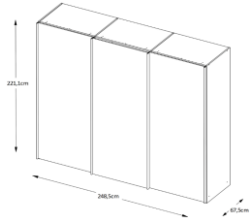

INCLUDO

Minisystem 05

Uni
Holzdekor
(alufarbig)

3 Größen

B:249 cm x H:222cm

B:280 cm x H:222cm

B:298 cm x H:222cm

1 Ausführung (Griff-/Zierleisten alufarbig)