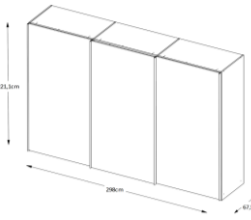

INCLUDO

Minisystem 05

Uni
Holzdekor
(alufarbig)

3 Größen

B:249 cm x H:222cm

B:280 cm x H:222cm

B:298 cm x H:222cm

1 Ausführung (Griff-/Zierleisten alufarbig)