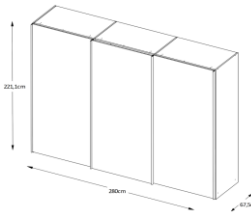

INCLUDO

Minisystem 05

Uni
Holzdekor
(alufarbig)

3 Größen

B:249 cm x H:222cm

B:280 cm x H:222cm

B:298 cm x H:222cm

1 Ausführung (Griff-/Zierleisten alufarbig)