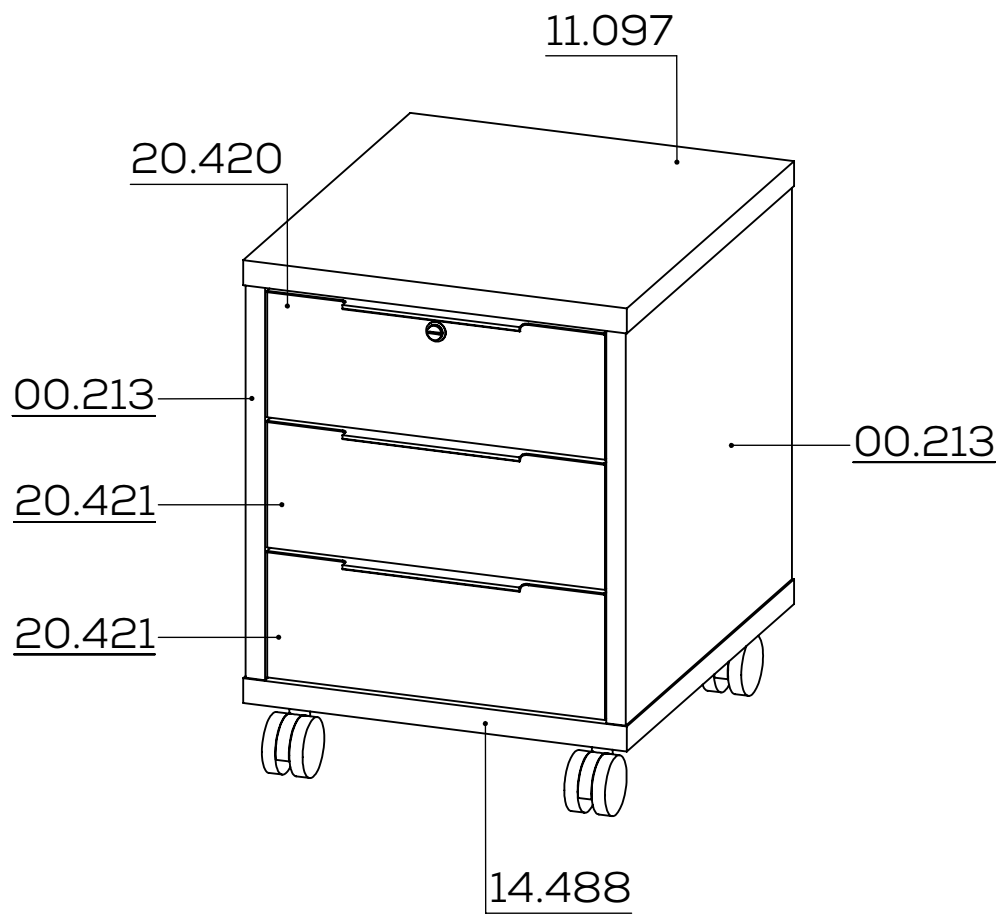

31.03.2021

1

maja-moebel.de