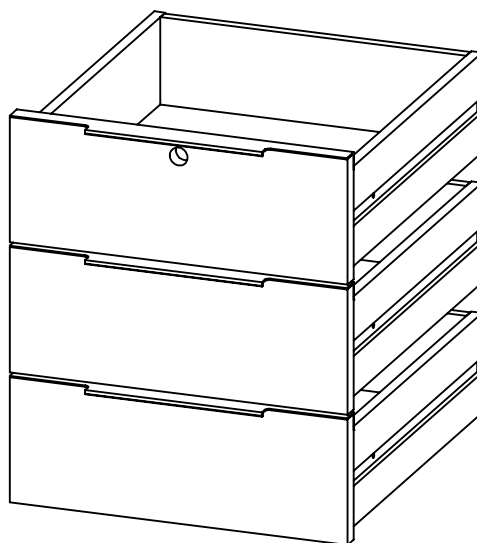

MEDIA

OFFICE

LIVING

MAJA
MÖBEL

K520

E710392
3x

31.03.2021

1

maja-moebel.de

K870

K520

E710392
3x

<p>E701000</p>  <p>8x</p>	<p>E701153</p>  <p>12x Ø 15 mm</p>	<p>E701231</p>  <p>24x</p>	<p>E701149</p>  <p>12x Ø 12 mm</p>
<p>E701010</p>  <p>12x</p>	<p>E700020</p>  <p>3x Ø 3,0 x 12mm</p>	<p>E703408</p>  <p>6x</p>	<p>E700000</p>  <p>16x Ø 4,0 x 15 mm</p>
<p>E700140</p>  <p>12x Ø 6,3 x 13mm</p>	<p>E700020</p>  <p>6x Ø 3,5 x 13mm</p>	<p>E706022</p>  <p>1x</p>	
<p>E703121</p>  <p>3x</p>	<p>E703122</p>  <p>3x</p>		
<p>E709201</p>  <p>1x</p>	<p>E706303</p>  <p>1x</p>	<p>E704064</p>  <p>4x</p>	
		<p>E704063</p>  <p>4x</p>	