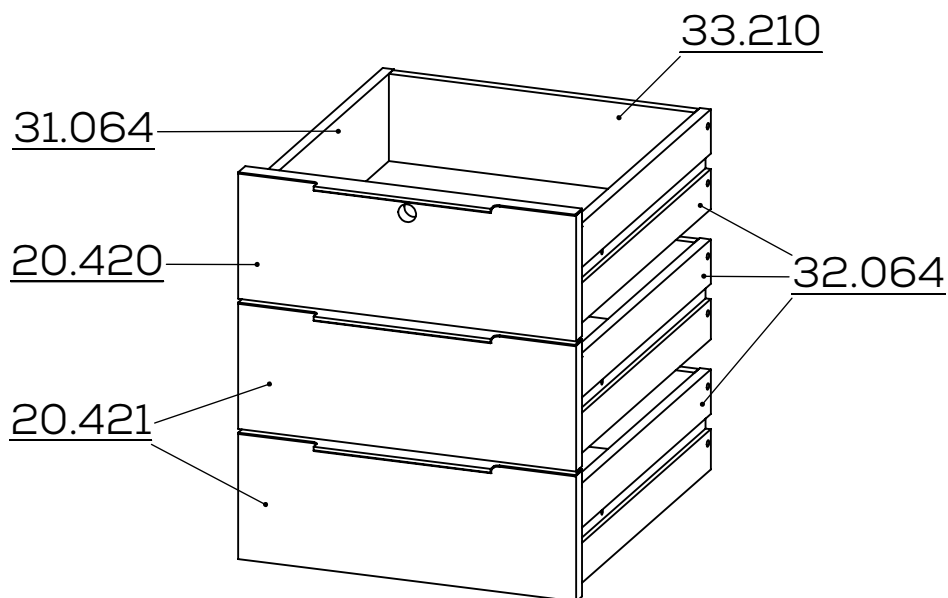

MEDIA

OFFICE

LIVING

MAJA
MÖBEL

K520

E710392
3x

31.03.2021

1

maja-moebel.de

K870

K520

E710392
3x

<p>E701000</p>  <p>8x</p>	<p>E701153</p>  <p>12x Ø 15 mm</p>	<p>E701231</p>  <p>24x</p>	<p>E701149</p>  <p>12x Ø 12 mm</p>
<p>E701010</p>  <p>12x</p>	<p>E700020</p>  <p>3x Ø 3,0 x 12mm</p>	<p>E703408</p>  <p>6x</p>	<p>E700000</p>  <p>16x Ø 4,0 x 15 mm</p>
<p>E700140</p>  <p>12x Ø 6,3 x 13mm</p>	<p>E700020</p>  <p>6x Ø 3,5 x 13mm</p>	<p>E706022</p>  <p>1x</p>	
<p>E703121</p>  <p>3x</p>	<p>E703122</p>  <p>3x</p>		
<p>E709201</p>  <p>1x</p>	<p>E706303</p>  <p>1x</p>	<p>E704064</p>  <p>4x</p>	
		<p>E704063</p>  <p>4x</p>	