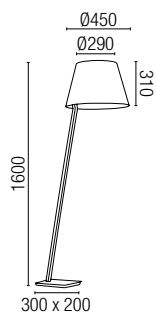

MOMA

sobremesa • table lamp • lampe de table

68500

W white
blanco
blanc

68501

B black
negro
noir

1 x E27 max. 60w 1 x E27 16290 11w 2700K DIFUSOR
DIFFUSER
DIFFUSEUR

I 1/1

MET

TEX

PVC