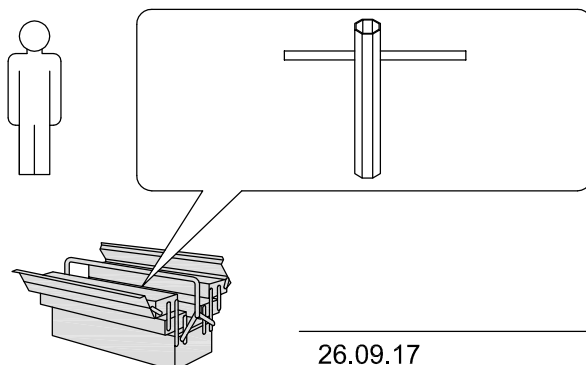

Szerelési útmutató
»Monro«

Instrucțiuni de montaj
»Monro«

Montaj talimatı
»Monro«

Инструкция по монтажу
»Monro«

Service · Assistenza · Dienstverlening · Serwis Servis · Szerviz · Сервисная служба	
Name · Nom · Nome · Naam Nazwa · Jméno · Názov · Név · Denumire · Ísim · Название	Monro
Nr. · No. · N° · Номер · Č · Sz	-
Typ · Type · Tip · Típus · Tipo Тип	Couchtisch
	-

12x A $\varnothing 38$	4x B $\varnothing 8 \times 250 \text{mm}$	8x C $\varnothing 38 \times 100 \text{mm}$	
4x D = Kunststoff $\varnothing 8$	4x E $\varnothing 8$	4x F M8	1x G

1

2

3

4

- 4x  D = Kunststoff ø8
- 4x  E ø8
- 4x  F M8
- 1x  G