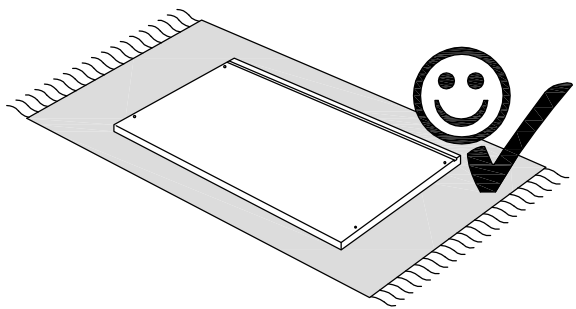

Szerelési útmutató
»Monro«

Instrucțiuni de montaj
»Monro«

Montaj talimatı
»Monro«

Инструкция по монтажу
»Monro«

Service · Assistenza · Dienstverlening · Serwis Servis · Szerviz · Сервисная служба	
Name · Nom · Nome · Naam Nazwa · Jméno · Názov · Név · Denumire · Ísim · Название	Monro
Nr. · No. · N° · Номер · Č · Sz	-
Typ · Type · Tip · Típus · Tipo Тип	Couchtisch
	-

12x A $\varnothing 38$	4x B $\varnothing 8 \times 250 \text{mm}$	8x C $\varnothing 38 \times 100 \text{mm}$	
4x D = Kunststoff $\varnothing 8$	4x E $\varnothing 8$	4x F M8	1x G

1

2

3

4

- 4x  D = Kunststoff ø8
- 4x  E ø8
- 4x  F M8
- 1x  G