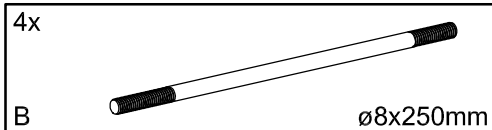

Szerelési útmutató
»Monro«

Instrucțiuni de montaj
»Monro«

Montaj talimatı
»Monro«

Инструкция по монтажу
»Monro«

Service · Assistenza · Dienstverlening · Serwis Servis · Szerviz · Сервисная служба	
Name · Nom · Nome · Naam Nazwa · Jméno · Názov · Név · Denumire · Ísim · Название	Monro
Nr. · No. · N° · Номер · Č · Sz	-
Typ · Type · Tip · Típus · Tipo Тип	Couchtisch
	-

12x A $\varnothing 38$	4x B $\varnothing 8 \times 250 \text{mm}$	8x C $\varnothing 38 \times 100 \text{mm}$	
4x D = Kunststoff $\varnothing 8$	4x E $\varnothing 8$	4x F M8	1x G

1

2

3

4

- 4x  D = Kunststoff ø8
- 4x  E ø8
- 4x  F M8
- 1x  G