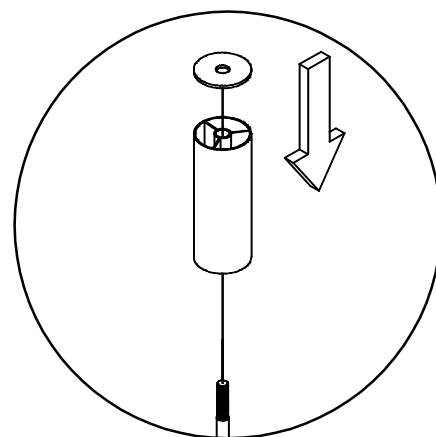

Szerelési útmutató
»Monro«

Instrucțiuni de montaj
»Monro«

Montaj talimatı
»Monro«

Инструкция по монтажу
»Monro«

Service · Assistenza · Dienstverlening · Serwis Servis · Szerviz · Сервисная служба	
Name · Nom · Nome · Naam Nazwa · Jméno · Názov · Név · Denumire · Ísim · Название	Monro
Nr. · No. · N° · Номер · Č · Sz	-
Typ · Type · Tip · Típus · Tipo Тип	Couchtisch
	-

12x A $\varnothing 38$	4x B $\varnothing 8 \times 250 \text{mm}$	8x C $\varnothing 38 \times 100 \text{mm}$	
4x D = Kunststoff $\varnothing 8$	4x E $\varnothing 8$	4x F M8	1x G

1

2

3

4

- 4x  D = Kunststoff ø8
- 4x  E ø8
- 4x  F M8
- 1x  G