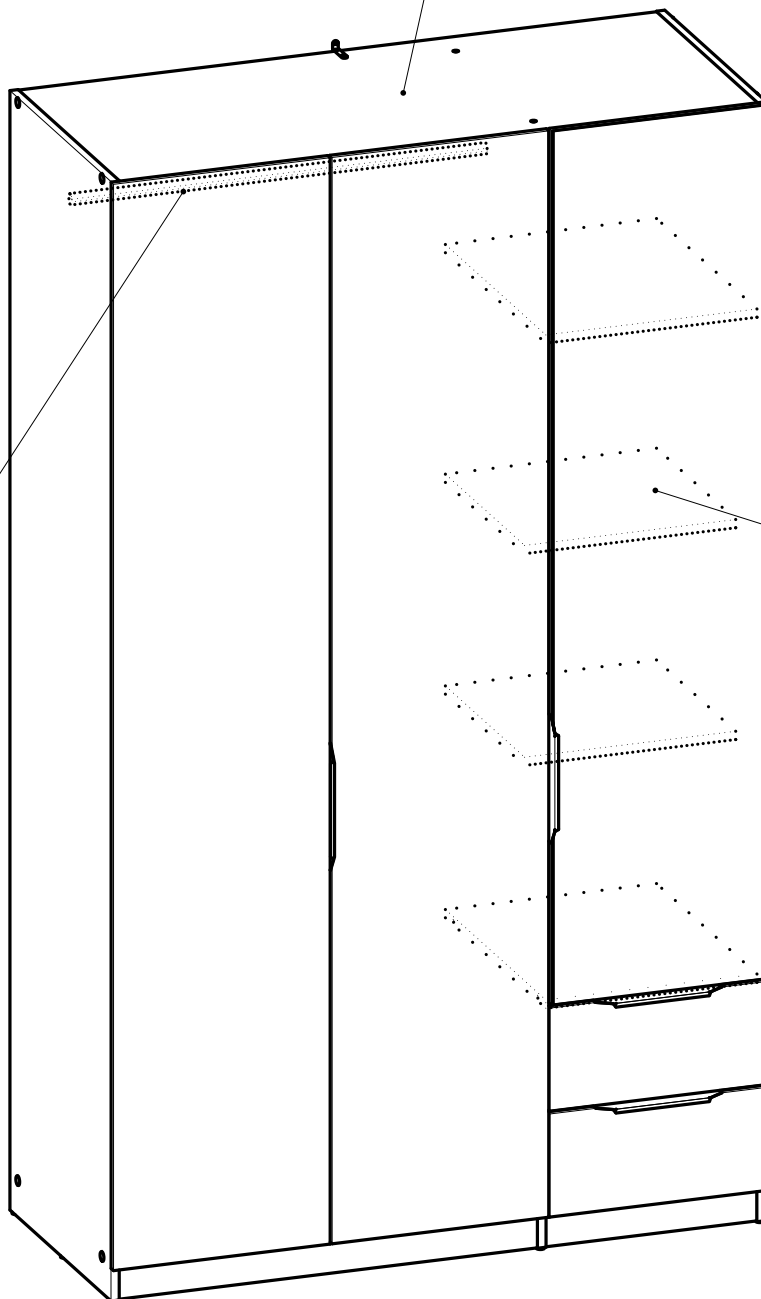

تعليمات التركيب (ع)

Max
19 Kg / 41.9 Lbs

Max
24 Kg
52.9 Lbs

Max
8Kg
17.6Lbs

2h30.

x2

Fabriqu  en France
Made in France

S.A. Meubles DEMEYERE - 178-184 rue de la Pr v t 
59840 P renchies - FRANCE