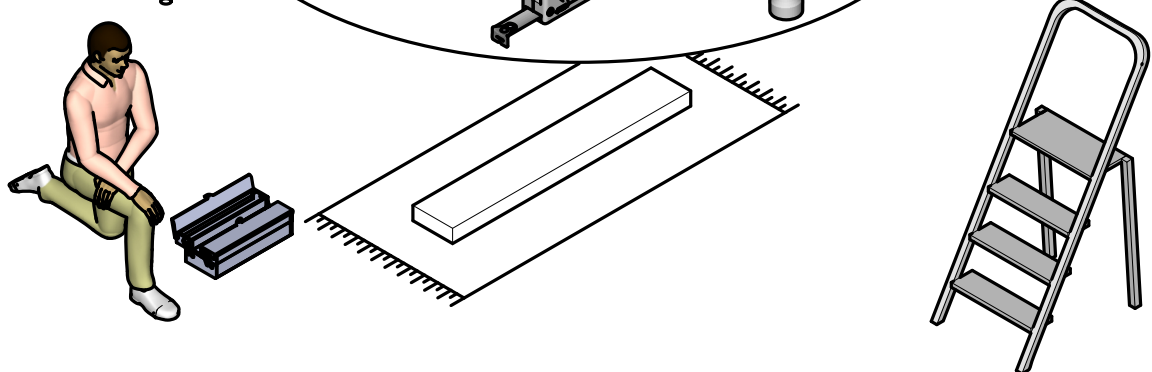

تعليمات التركيب (ع)

Max
19 Kg / 41.9 Lbs

Max
24 Kg
52.9 Lbs

Max
8Kg
17.6Lbs

2h30.

x2

Fabriqu  en France
Made in France

S.A. Meubles DEMEYERE - 178-184 rue de la Pr v t 
59840 P renchies - FRANCE