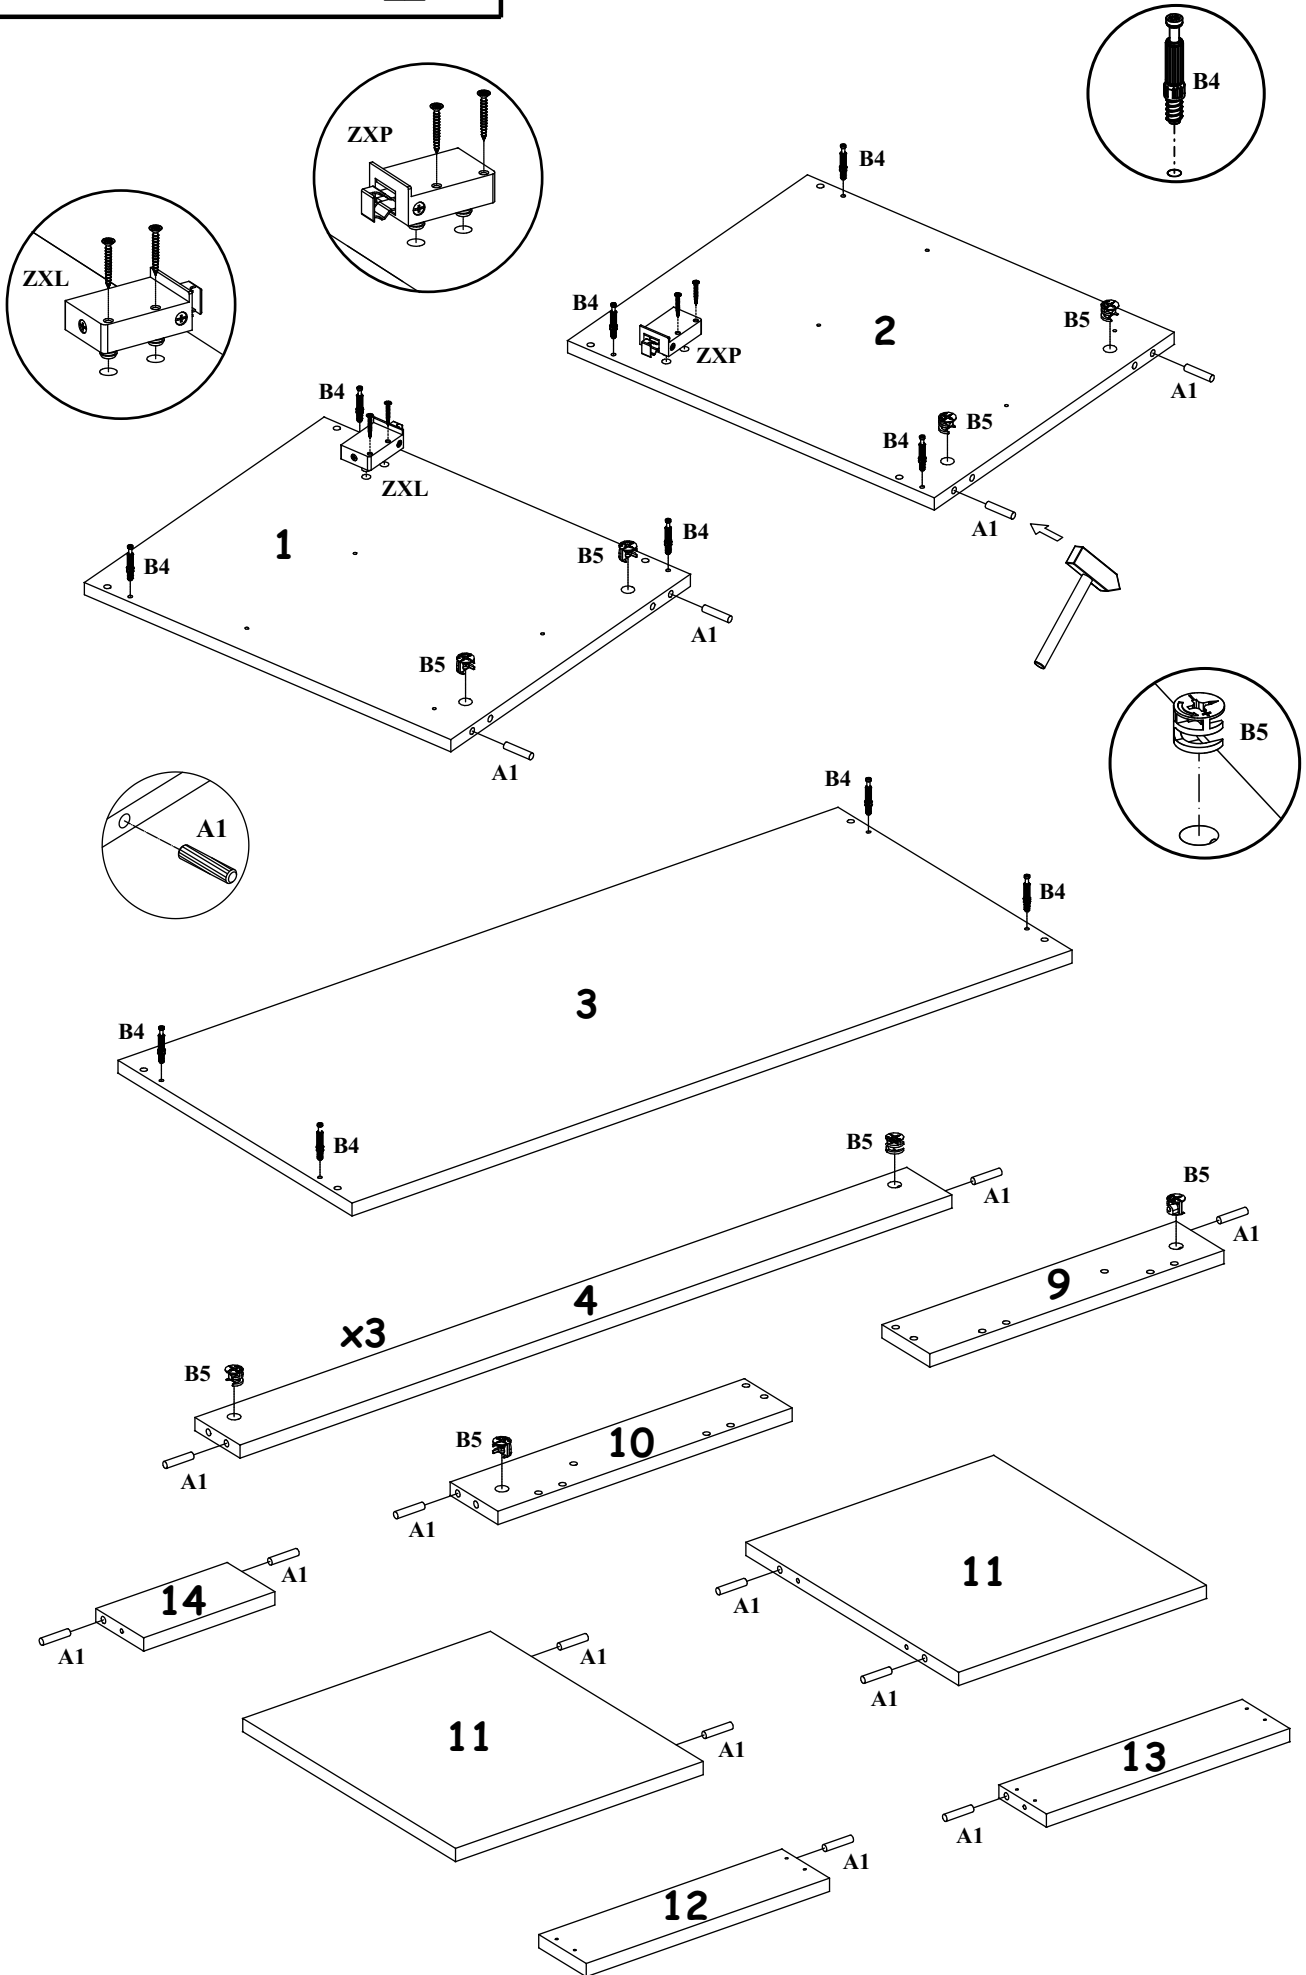

120 min

NO	Dim.		Col.-No	Qty
1	512	425	1	1
2	512	425	1	1
3	992	425	1	1
4	958	80	1	3
5	986	258	1	1
6	986	258	1	1
7	871	376	1	1
8	860	135	1	1
9	393	84	1	1
10	393	84	1	1
11	376	332	1	2
12	326	84	1	1
13	326	84	1	1

A1 X20  ø8x36	B4 X12 	B5 X12  ø15x12	G5 X12 	ZXL X1 	ZXP X1 
MBA X1 L-400mm 	B11 X8 Ø7x50 	G4 X8 	D10 X8 USØ3,5x13 	KR2 X2 	G2 X1 
MBB X1 L-400mm 	D20 X8 ESØ6x9,5 	D16 X4 M4x14 	UP6 X1 UPØ4x30 		

1

2

3

4

5

6

7

8

9