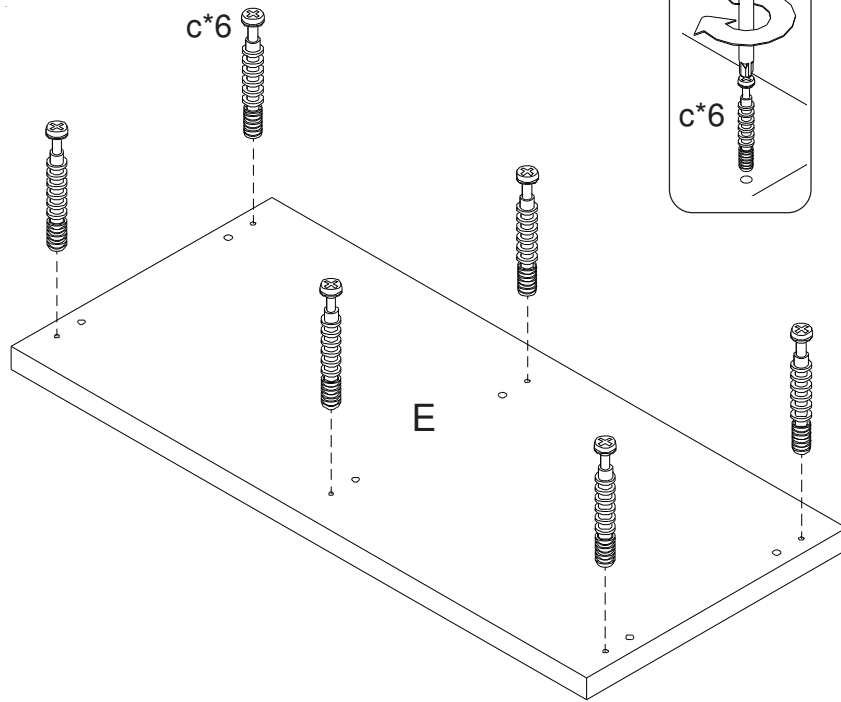

5

c*6

c*6

E

c*6

6