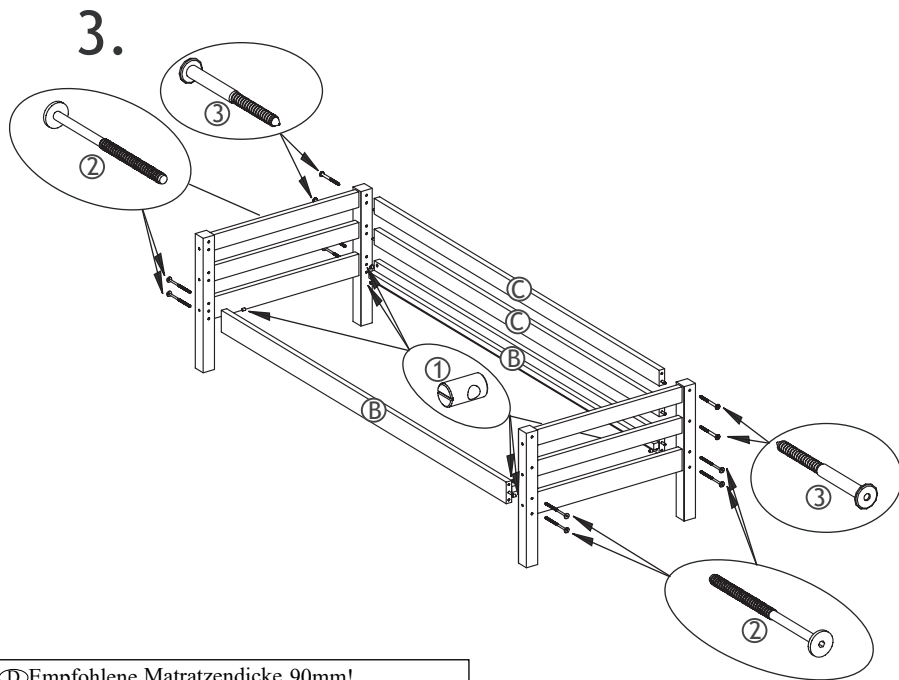

		mm	
1	1-000095-07	M6x10/6	x12
2	1-000096-07	M6x90	x12
3	1-000097-07	6,3x80	x12
5	1-000015-07	Z4	x1
6	1-000013-00	8x40	x24
7	1-000014-57	6x8	x12
10	1-000012-07	3x30	x32

1-000001=

Ⓛ Empfohlene Matratzendicke 90mm!
 Ⓜ Epaisseur de matelas recommandée : 90mm!
 Ⓝ Aanbevolen matras dikte is 90 mm
 Ⓢ Doporučená tloušťka matrace je 90 mm!
 Ⓣ Az ajánlott matracméret 90 mm!
 Ⓟ Önerilen yatak şilte kalınlığı 90 mm'dir!
 Ⓠ Recommended mattress thickness 90mm!
 Ⓡ Spessore consigliato del materasso 90mm!
 Ⓟ Zalecana grubość materacu 90 mm!
 Ⓡ Odporučaná hrúbka matraca 90 mm!
 Ⓡ Grosimea recomandată a saltelei este de 90mm!
 Ⓡ Рекомендуемая высота матраса- 90мм