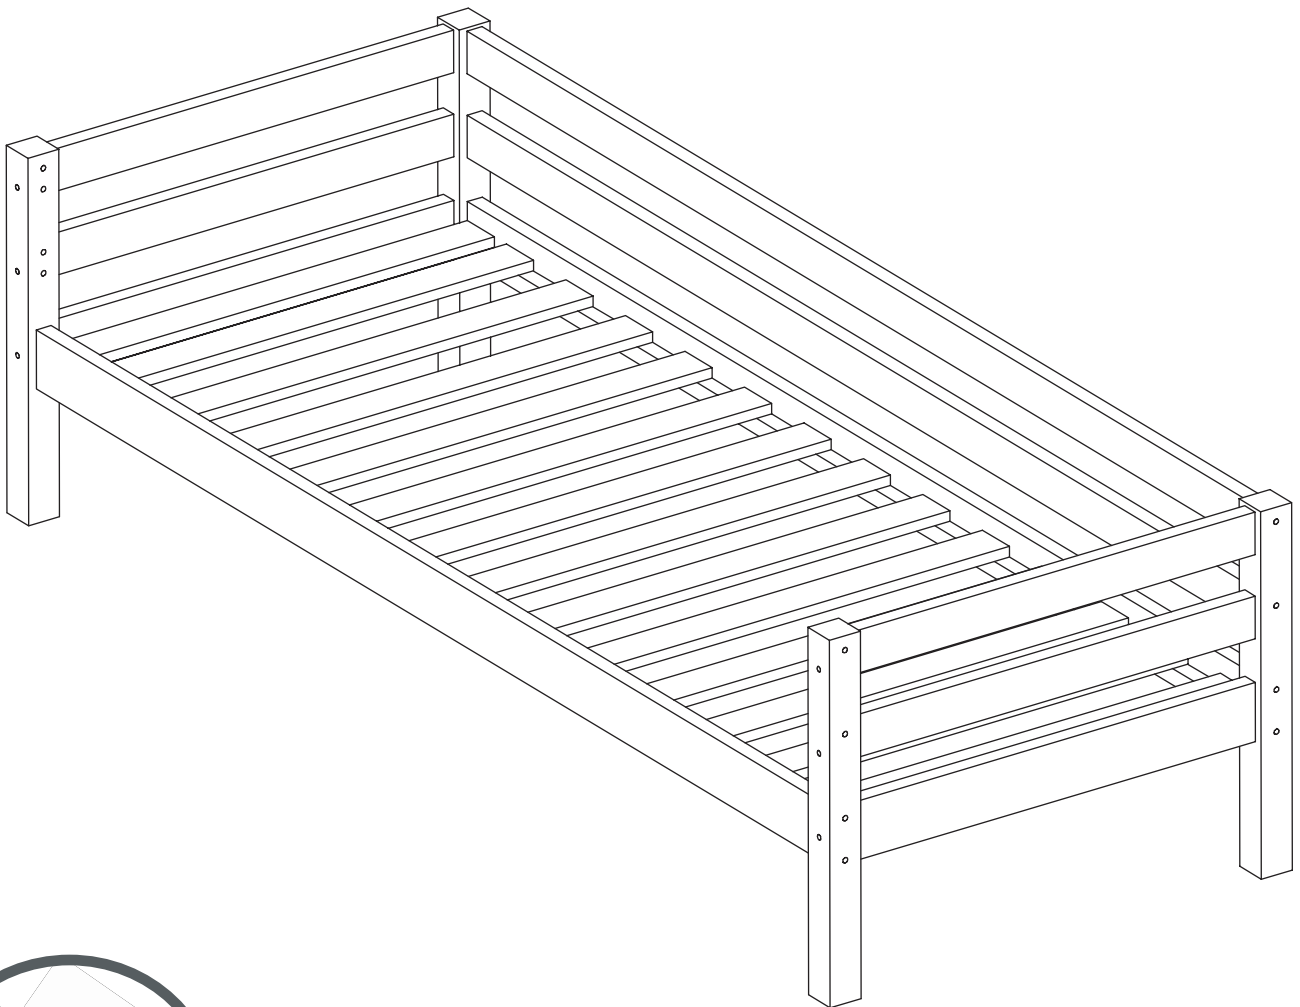

- Ⓓ Aufbauanleitung
- Ⓕ Notice de montage
- Ⓖ Handleiding voor de montage
- Ⓒ Montážní návod
- Ⓗ Szerelési útmutató
- Ⓙ Montaj talimatları
- ⒼⒷ Assembly instruction
- Ⓘ Istruzioni di montaggio
- ⒲ Instrukcja montażu
- Ⓔ Návod na montáž
- ⒹⒾ Instrucțiuni de montaj
- ⒹⒶ Инструкция по монтажу

36-1002-32-09A

DIN EN 747-1:2015
DIN EN 747-2:2015