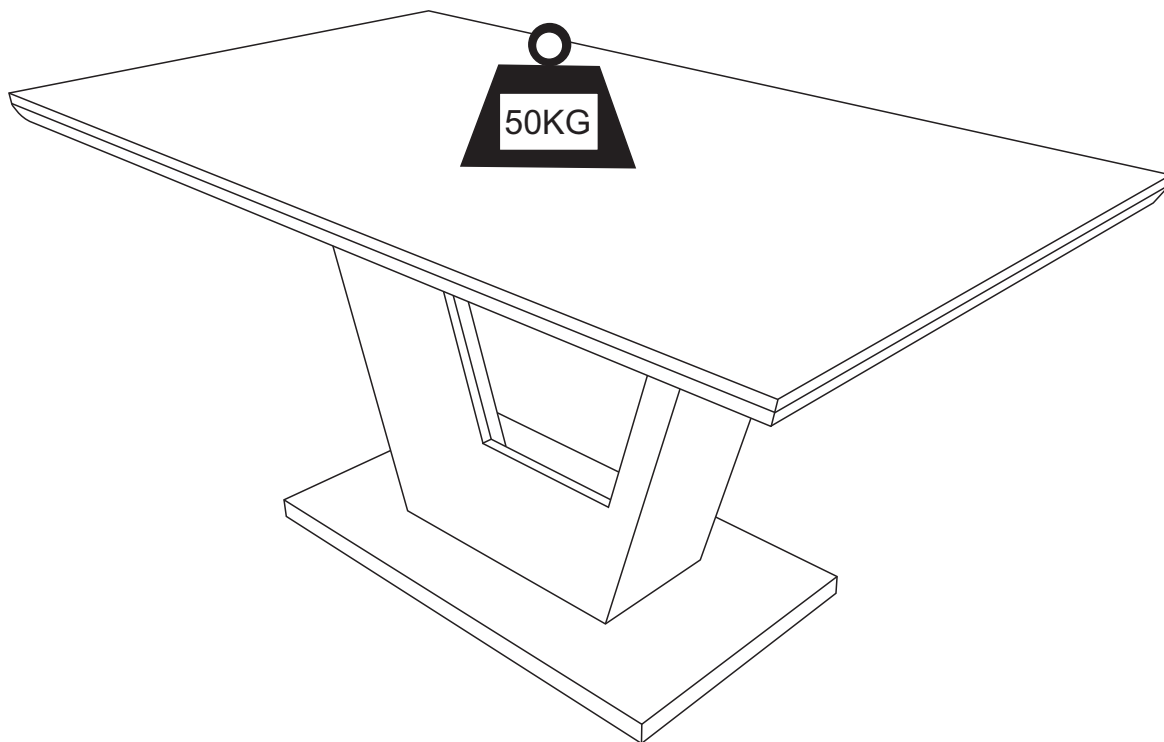

Cala Dining Table

- | | |
|-----------------------------------------|-------------------------------------|
| (D) Montageanleitung | (GB) Assembly instructions |
| (FR) Notice de montage | (IT) Istruzioni di montaggio |
| (NL) Handleiding voor de montage | (PL) Instrukcja montażu |
| (CZ) Montážní návod | (SK) Návod na montáž |
| (HU) Szerelési útmutató | (RO) Instrucțiuni de montaj |
| (TR) Montaj talimatı | (RU) ИНСТРУКЦИЯ ПО МОНТАЖУ |