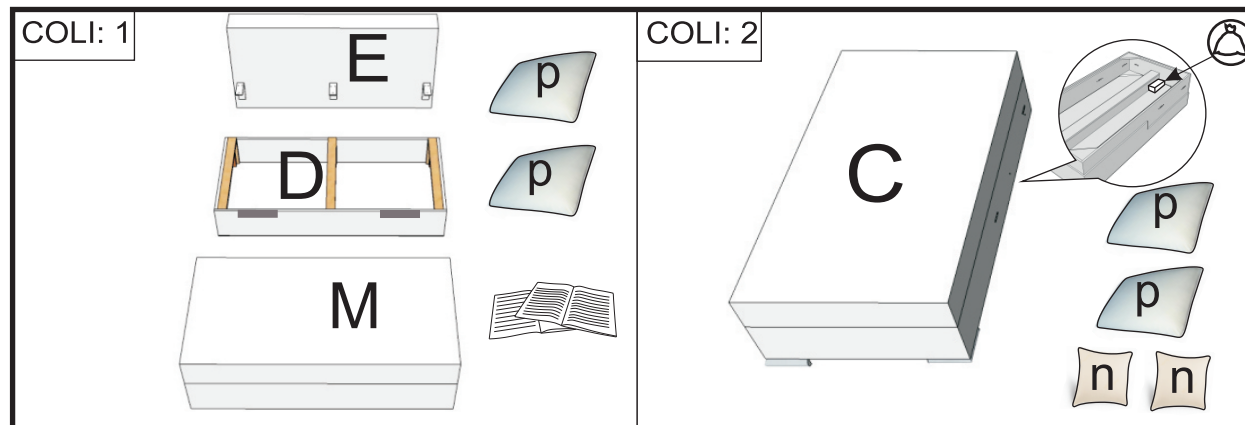

John 2

- (DE) Montageanleitung
- (PL) Instrukcja montażu
- (NL) Handleiding voor de montage
- (GB) Assembly instructions
- (TR) Montaj talimatı
- (RU) Инструкция по монтажу

- (IT) Istruzioni di montaggio
- (FR) Notice de montage
- (RO) Instrucțiuni de asamblare
- (SK) Montážny návod
- (CZ) Montážní návod
- (HU) Szerelési útmutató

4x (M8x60)	4x (M8x90)	8x	8x	8x	8x	M8	9x (4x16)	8x (5x35)
8x (M6x35)	1x	8x	4x	2x	4x			

Ver: 02.04.2024

1 - John 2 - L

13 +

John 2

- (DE) Montageanleitung
- (PL) Instrukcja montażu
- (NL) Handleiding voor de montage
- (GB) Assembly instructions
- (TR) Montaj talimatı
- (RU) Инструкция по монтажу