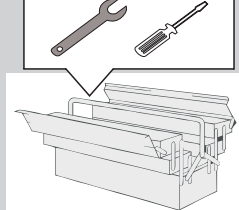

John 2

- (DE) Montageanleitung
- (PL) Instrukcja montażu
- (NL) Handleiding voor de montage
- (GB) Assembly instructions
- (TR) Montaj talimatı
- (RU) Инструкция по монтажу

- (IT) Istruzioni di montaggio
- (FR) Notice de montage
- (RO) Instrucțiuni de asamblare
- (SK) Montážny návod
- (CZ) Montážní návod
- (HU) Szerelési útmutató

4x (M8x60)	4x (M8x90)	8x	8x	8x	8x	M8	9x (4x16)	8x (5x35)
8x (M6x35)	1x	8x	4x	2x	4x			

Ver: 02.04.2024

1 - John 2 - L

13 +

John 2

- (DE) Montageanleitung
- (PL) Instrukcja montażu
- (NL) Handleiding voor de montage
- (GB) Assembly instructions
- (TR) Montaj talimatı
- (RU) Инструкция по монтажу