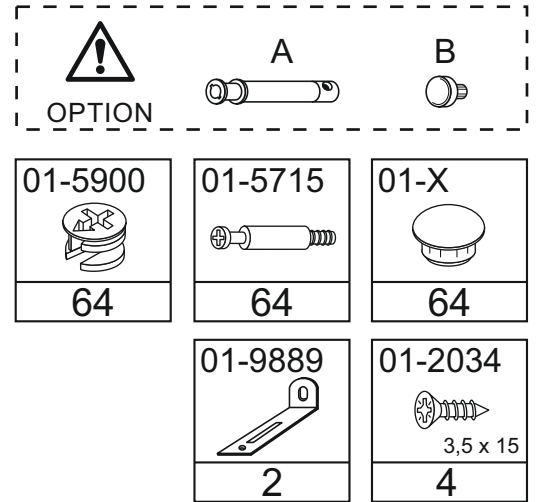

BÜROREGAL

- | | |
|---|-------------------------------------|
| (D) Montageanleitung | (GB) Assembly instructions |
| (FR) Notice de montage | (IT) Istruzioni di montaggio |
| (NL) Handleiding voor de montage | (PL) Instrukcja montażu |
| (CZ) Montážní návod | (SK) Návod na montáž |
| (HU) Szerelési útmutató | (RO) Instrucțiuni de montare |
| (TR) Montaj talimati | (RU) инструкции по монтажу |