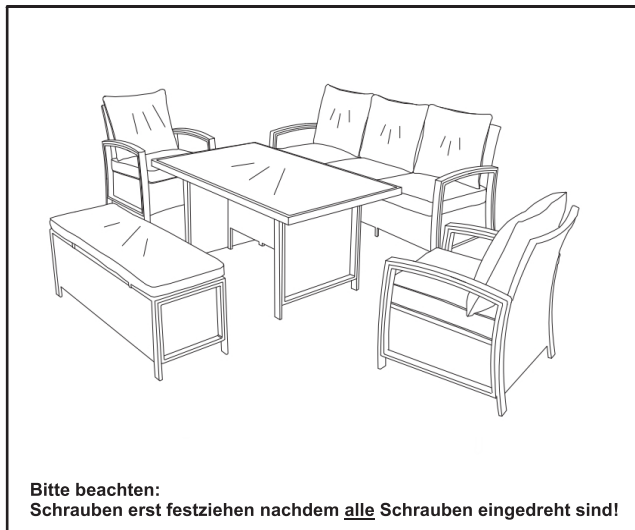

Loungeset Montgomery

- | | | | |
|----|-----------------------------|----|-------------------------|
| ⒹE | Montageanleitung | ⒼB | Assembly instructions |
| ⒻR | Notice de montage | ⒾT | Istruzioni di montaggio |
| ⒸZ | Handleiding voor de montage | ⓅL | Instrukcja montażu |
| ⒸZ | Montážní návod | ⓈK | Návod na montáž |
| ⒽU | Szerelési utmutato | ⓇO | Instrucțiuni de montaj |
| ⓉR | Montaj talimati | ⓇU | Инструкция по монтажу |