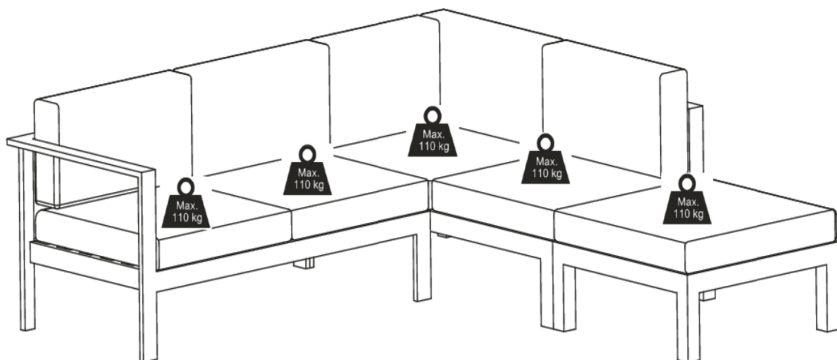

Ez a kültéri bútor csak magán lakóterületen történő használatra szolgál.

TR: ÖNEMLİ, DAHA SONRA FAYDALANMAK İÇİN BU DOKÜMANI SAKLAYIN! DİKKATLİCE OKUYUN!

Bu dış mekan mobilyası sadece özel oturma alanında kullanılması için tasarlanmıştır.