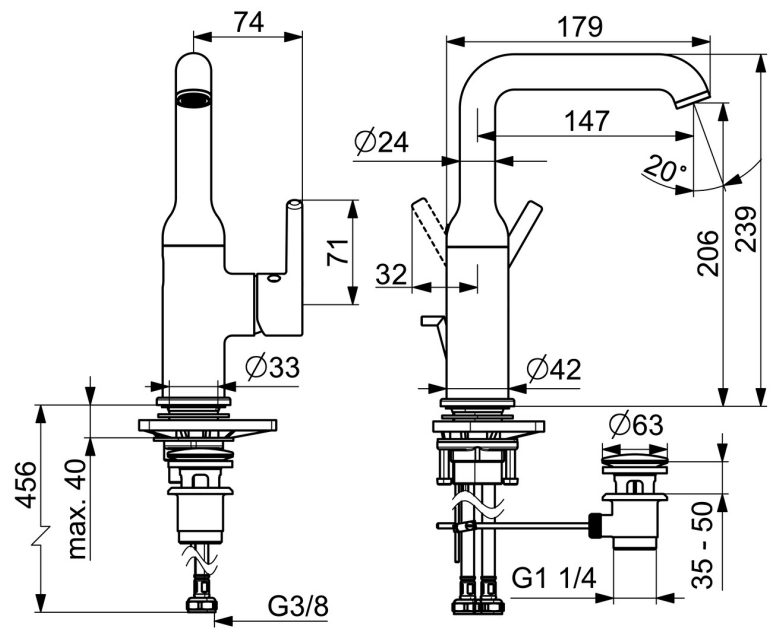

EAN: 4057304017469
static.hansa.com/54542207

- Waschtisch
- Einhebelmischer, Seitenbedient
- Standmontage
- Chrom
- Schwenkbarer Auslauf
- CASCADE® Strahlregler, PCA® konstante Durchflussleistung unabhängig vom Fließdruck
- Einhandbedienhebel/Griff, Pinhebel, Hebel mit W+K-Kennzeichnung
- Ablaufgarnitur mit Zugstange
- Temperaturbegrenzer
- ø 3.0 Steuerpatrone mit keramischen Dichtscheiben zur Wassermengen- und Temperatureinstellung
- Anschluss über flexible Druckschläuche
- Armaturenkörper aus entzinkungsbeständigem Messing (DZR)

Technische Daten

Durchflusseigenschaften

Durchfluss bei 3 bar (mit Durchflussregler) **6.0 l/min**

Technische Eigenschaften

Warmwasserversorgung **max. +70°C**
 Arbeitsdruck **0.5-10 bar**
 Anschlussgröße **G3/8**
 Ausladung **147 mm**
 Sicherungseinrichtung (EN1717) **AA**
 Werkstoff **Messing**

Vorschriften

EN Standard **EN 817**

Zulassungen und Deklarationen

EPD **S-P-06391**

Ersatzteile

SP54552207

Name	Art.-Nr.
01 Luftsprudler und Schlüssel, PCA 5.7 l/min	1012273V
02 Auslauf hoch	1012339V
03 Auslaufdichtung	59914266
04 Kartusche, 3.0	1014428V
05 Spann-Mutter, M34x1.5	1012133V
06 Abdeckkappe	1012132V
07 Hebel	1001749V
08 Dekorkappe	1012105V
09 Befestigungssatz	59913479
10 PVC-Befestigungsplatte	59910008