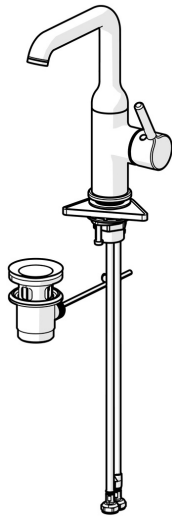

EAN: 4057304017469
static.hansa.com/54542207

- Waschtisch
- Einhebelmischer, Seitenbedient
- Standmontage
- Chrom
- Schwenkbarer Auslauf
- CASCADE® Strahlregler, PCA® konstante Durchflussleistung unabhängig vom Fließdruck
- Einhandbedienhebel/Griff, Pinhebel, Hebel mit W+K-Kennzeichnung
- Ablaufgarnitur mit Zugstange
- Temperaturbegrenzer
- ø 3.0 Steuerpatrone mit keramischen Dichtscheiben zur Wassermengen- und Temperatureinstellung
- Anschluss über flexible Druckschläuche
- Armaturenkörper aus entzinkungsbeständigem Messing (DZR)

Technische Daten

Durchflusseigenschaften

Durchfluss bei 3 bar (mit Durchflussregler) **6.0 l/min**

Technische Eigenschaften

Warmwasserversorgung **max. +70°C**
 Arbeitsdruck **0.5-10 bar**
 Anschlussgröße **G3/8**
 Ausladung **147 mm**
 Sicherungseinrichtung (EN1717) **AA**
 Werkstoff **Messing**

Vorschriften

EN Standard **EN 817**

Zulassungen und Deklarationen

EPD **S-P-06391**

Ersatzteile

SP54552207

Name	Art.-Nr.
01 Luftsprudler und Schlüssel, PCA 5.7 l/min	1012273V
02 Auslauf hoch	1012339V
03 Auslaufdichtung	59914266
04 Kartusche, 3.0	1014428V
05 Spann-Mutter, M34x1.5	1012133V
06 Abdeckkappe	1012132V
07 Hebel	1001749V
08 Dekorkappe	1012105V
09 Befestigungssatz	59913479
10 PVC-Befestigungsplatte	59910008