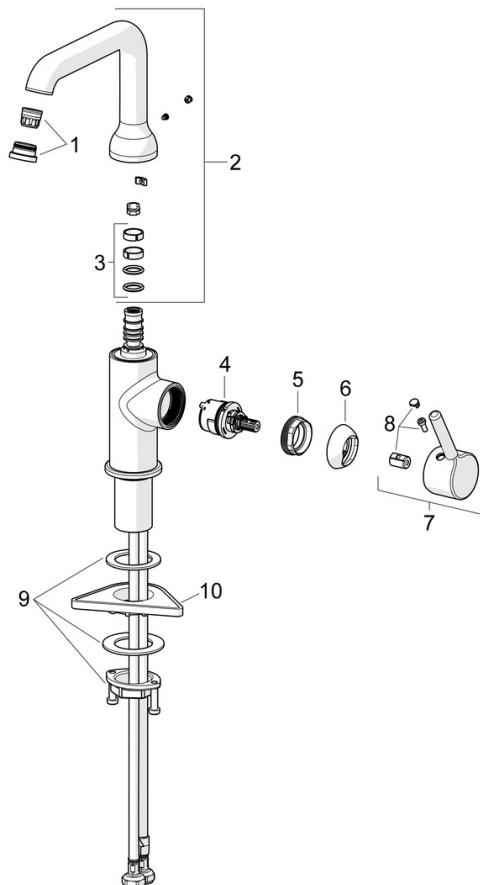

EAN: 4057304017469
static.hansa.com/54542207

- Waschtisch
- Einhebelmischer, Seitenbedient
- Standmontage
- Chrom
- Schwenkbarer Auslauf
- CASCADE® Strahlregler, PCA® konstante Durchflussleistung unabhängig vom Fließdruck
- Einhandbedienhebel/Griff, Pinhebel, Hebel mit W+K-Kennzeichnung
- Ablaufgarnitur mit Zugstange
- Temperaturbegrenzer
- ø 3.0 Steuerpatrone mit keramischen Dichtscheiben zur Wassermengen- und Temperatureinstellung
- Anschluss über flexible Druckschläuche
- Armaturenkörper aus entzinkungsbeständigem Messing (DZR)

Technische Daten

Durchflusseigenschaften

Durchfluss bei 3 bar (mit Durchflussregler) **6.0 l/min**

Technische Eigenschaften

Warmwasserversorgung **max. +70°C**
 Arbeitsdruck **0.5-10 bar**
 Anschlussgröße **G3/8**
 Ausladung **147 mm**
 Sicherungseinrichtung (EN1717) **AA**
 Werkstoff **Messing**

Vorschriften

EN Standard **EN 817**

Zulassungen und Deklarationen

EPD **S-P-06391**

Ersatzteile

SP54552207

Name	Art.-Nr.
01 Luftsprudler und Schlüssel, PCA 5.7 l/min	1012273V
02 Auslauf hoch	1012339V
03 Auslaufdichtung	59914266
04 Kartusche, 3.0	1014428V
05 Spann-Mutter, M34x1.5	1012133V
06 Abdeckkappe	1012132V
07 Hebel	1001749V
08 Dekorkappe	1012105V
09 Befestigungssatz	59913479
10 PVC-Befestigungsplatte	59910008