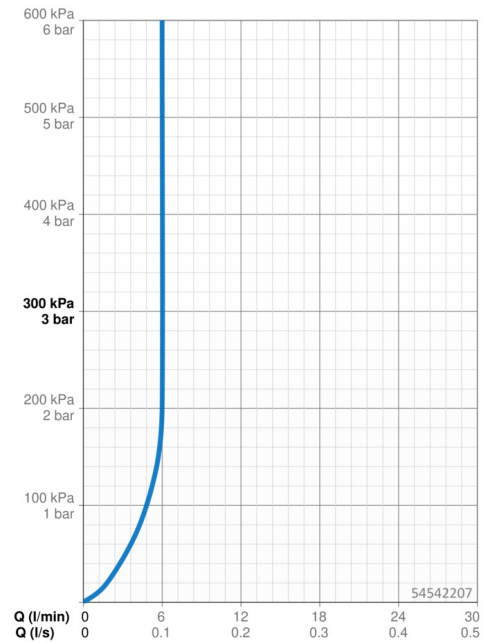

EAN: 4057304017469
static.hansa.com/54542207

- Waschtisch
- Einhebelmischer, Seitenbedient
- Standmontage
- Chrom
- Schwenkbarer Auslauf
- CASCADE® Strahlregler, PCA® konstante Durchflussleistung unabhängig vom Fließdruck
- Einhandbedienhebel/Griff, Pinhebel, Hebel mit W+K-Kennzeichnung
- Ablaufgarnitur mit Zugstange
- Temperaturbegrenzer
- ø 3.0 Steuerpatrone mit keramischen Dichtscheiben zur Wassermengen- und Temperatureinstellung
- Anschluss über flexible Druckschläuche
- Armaturenkörper aus entzinkungsbeständigem Messing (DZR)

Technische Daten

Durchflusseigenschaften

Durchfluss bei 3 bar (mit Durchflussregler) **6.0 l/min**

Technische Eigenschaften

Warmwasserversorgung **max. +70°C**
Arbeitsdruck **0.5-10 bar**
Anschlussgröße **G3/8**
Ausladung **147 mm**
Sicherungseinrichtung (EN1717) **AA**
Werkstoff **Messing**

Vorschriften

EN Standard **EN 817**

Zulassungen und Deklarationen

EPD **S-P-06391**