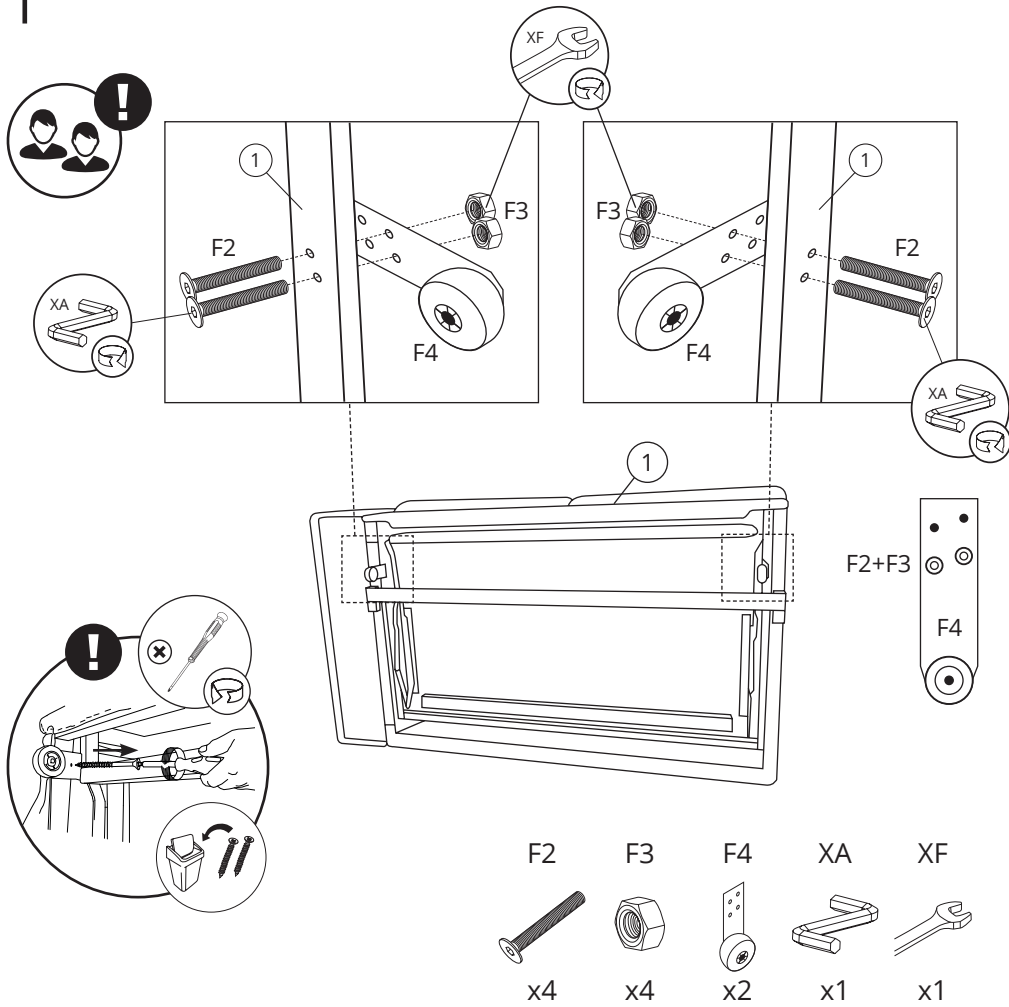

# HALSTA / CITY / GIRON

2023-11-16

45 min.

- |                                  |                              |
|----------------------------------|------------------------------|
| (D) Montageanleitung             | (GB) Assembly Instructions   |
| (FR) Notice de montage           | (IT) Istruzioni di montaggio |
| (NL) Handleiding voor de montage | (PL) Instrukcja montażu      |
| (CZ) Montážní návod              | (SK) Návod na montáž         |
| (HU) Szerelési útmutató          | (RO) Instrucțiuni de montaj  |
| (TR) Montaj talimatı             | (RU) Инструкции по монтажу   |

<b>E1</b> 5 x 40 mm  x7	<b>E2</b> 5 x 80 mm  x5	<b>F2</b>  x4	<b>F3</b>  x4	<b>F4</b>  x2	<b>FL</b>  x9
<b>GT6</b> h = 100 mm  x2	<b>GT10</b> h = 45 mm  x2	<b>GT12</b> h = 100 mm  x5	<b>XA</b>  x1	<b>XF</b>  x1	

1

2

3

4

5

- E1 5 x 40 mm
  - E2 5 x 80 mm
  - FL
  - GT6 h = 100 mm
  - GT12 h = 100 mm
- x3    x3    x4    x1    x3

6

7

8

<p><b>E1</b> 5 x 40 mm</p>  <p>X....</p>	<p><b>E2</b> 5 x 80 mm</p>  <p>X....</p>	<p><b>F2</b></p>  <p>X....</p>	<p><b>F3</b></p>  <p>X....</p>	<p><b>F4</b></p>  <p>X....</p>	<p><b>FL</b></p>  <p>X....</p>
<p><b>GT6</b> h = 100 mm</p>  <p>X....</p>	<p><b>GT10</b> h = 45 mm</p>  <p>X....</p>	<p><b>GT12</b> h = 100 mm</p>  <p>X....</p>	<p><b>XA</b></p>  <p>X....</p>	<p><b>XF</b></p>  <p>X....</p>	
