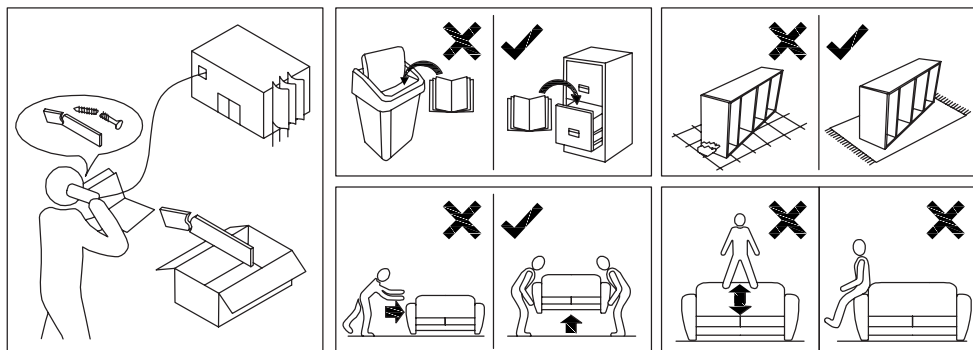

# HALSTA / CITY / GIRON

2023-11-16

45 min.

- |                                  |                              |
|----------------------------------|------------------------------|
| (D) Montageanleitung             | (GB) Assembly Instructions   |
| (FR) Notice de montage           | (IT) Istruzioni di montaggio |
| (NL) Handleiding voor de montage | (PL) Instrukcja montażu      |
| (CZ) Montážní návod              | (SK) Návod na montáž         |
| (HU) Szerelési útmutató          | (RO) Instrucțiuni de montaj  |
| (TR) Montaj talimatı             | (RU) Инструкции по монтажу   |

<b>E1</b> 5 x 40 mm  x7	<b>E2</b> 5 x 80 mm  x5	<b>F2</b>  x4	<b>F3</b>  x4	<b>F4</b>  x2	<b>FL</b>  x9
<b>GT6</b> h = 100 mm  x2	<b>GT10</b> h = 45 mm  x2	<b>GT12</b> h = 100 mm  x5	<b>XA</b>  x1	<b>XF</b>  x1	