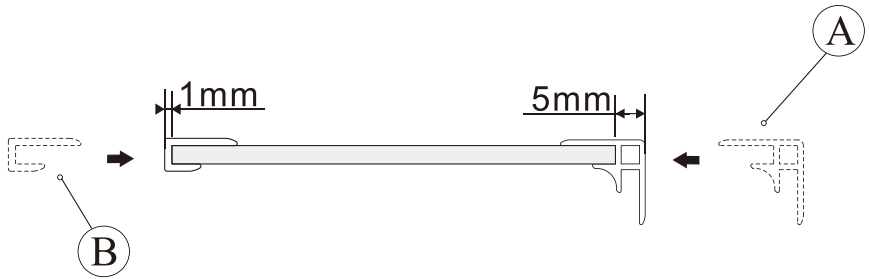

Installation Manual

TOOLS REQUIRED

	English	Tape measure
	Deutsch	Maßband
	Français	Mètre ruban
	Italiano	Metro a nastro
	Español	Cinta métrica
	Polski	Taśmado mierzenia

	English	Spirit level
	Deutsch	Wasserwaage
	Français	Niveau à bulle
	Italiano	Livella a bolla
	Español	Nivelador
	Polski	Poziomica

PRODUCT SCHEMATIC DIAGRAM

(1)

Install with the shower tray

1

2

(2)

3

4

(3)

5

6

7

8

(4)

install without the shower tray

1