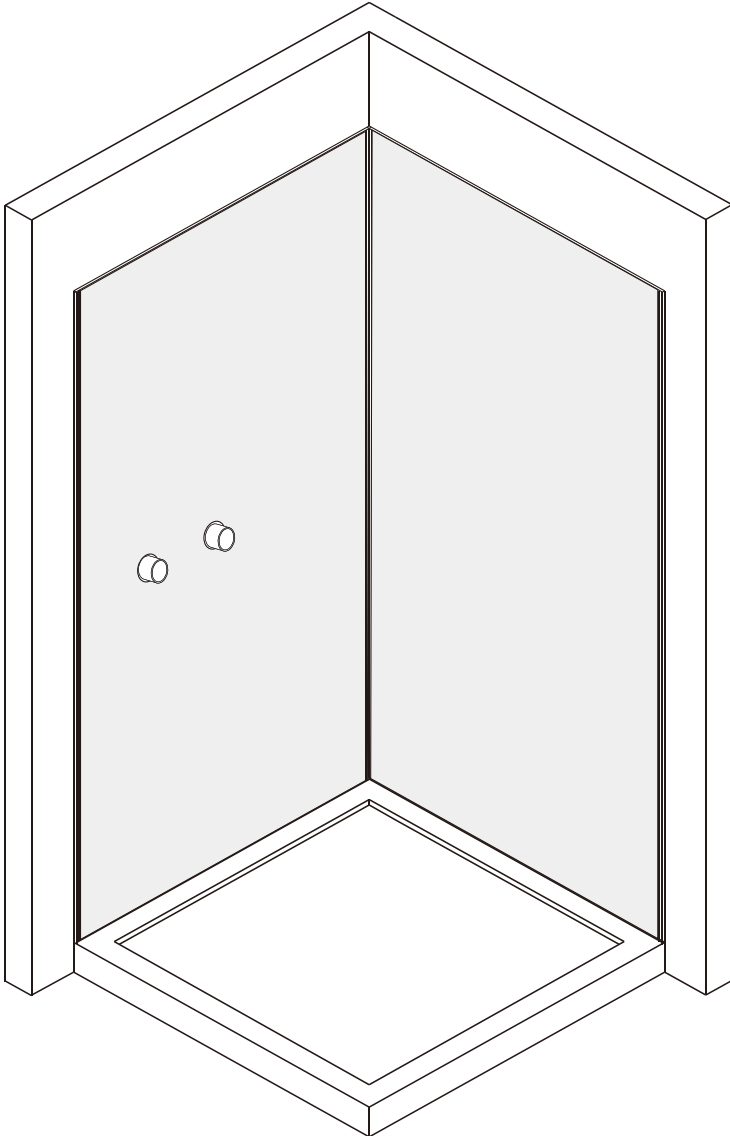

Installation Manual

TOOLS REQUIRED

	English	Tape measure
	Deutsch	Maßband
	Français	Mètre ruban
	Italiano	Metro a nastro
	Español	Cinta métrica
	Polski	Taśmado mierzenia

	English	Spirit level
	Deutsch	Wasserwaage
	Français	Niveau à bulle
	Italiano	Livella a bolla
	Español	Nivelador
	Polski	Poziomica

PRODUCT SCHEMATIC DIAGRAM

(1)

Install with the shower tray

1

2

(2)

3

4