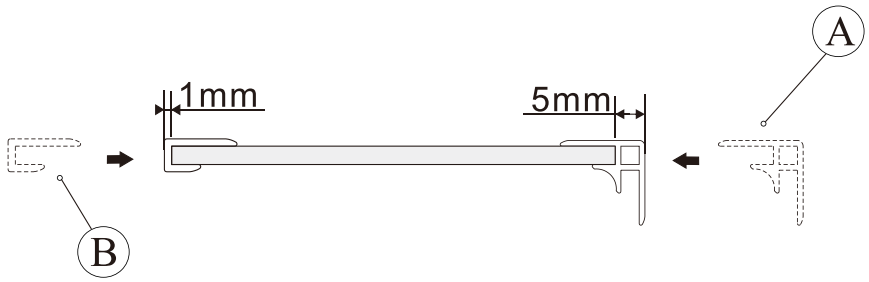

Installation Manual

TOOLS REQUIRED

	English	Tape measure
	Deutsch	Maßband
	Français	Mètre ruban
	Italiano	Metro a nastro
	Español	Cinta métrica
	Polski	Taśmado mierzenia

	English	Spirit level
	Deutsch	Wasserwaage
	Français	Niveau à bulle
	Italiano	Livella a bolla
	Español	Nivelador
	Polski	Poziomica

	English	Silicone & gun
	Deutsch	Silikonpistole
	Français	Pistolet à silicone
	Italiano	Pistola di silicone
	Español	Pistola de silicona y silicona
	Polski	Silikon i pistolet

PACKING LIST

English	The following components are packed in another products which would be matched with this prouduct.
Deutsch	Folgende Komponenten werden optional benötigt und separat geliefert , wenn diese für die Montage benötigen werden.
Français	Ces pièces ci-dessous sont compris dans l'autre colis.
Italiano	Gli accessori indicati successivamente messi nel pacco dell'altro prodotto che potrebbe collegare col prodotto presente.
Español	Las siguientes piezas corresponden al perfil de pared y estarán embaladas por separado y podrá combinarse con la mampara.
Polski	Poniższe produkty znajdują się w oddzielnej paczce.
Nederlands	Onderstaande onderdelen komen overeen met het profiel deze worden apart verpakt.

PRODUCT SCHEMATIC DIAGRAM

(1)

Install with the shower tray

1

2

(2)

3

4