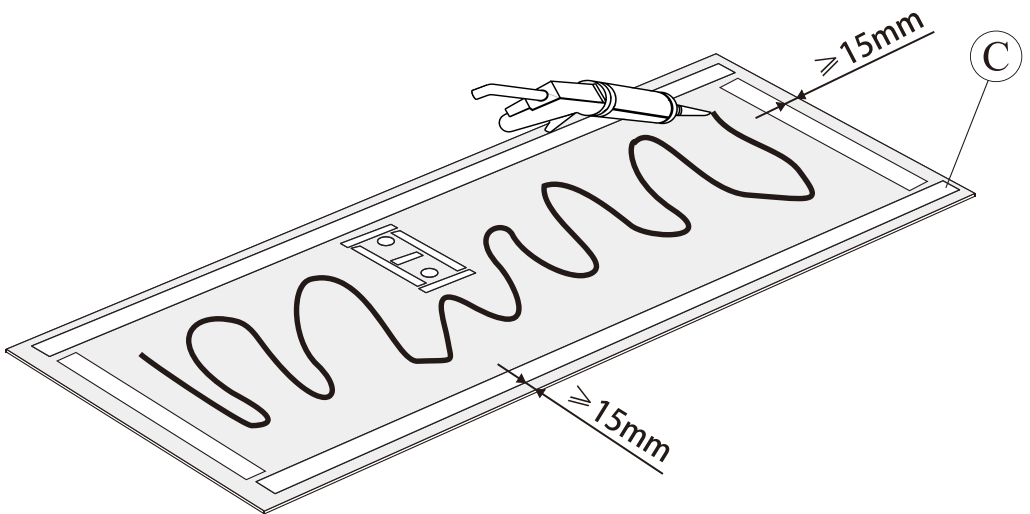

Installation Manual

TOOLS REQUIRED

	English	Tape measure
	Deutsch	Maßband
	Français	Mètre ruban
	Italiano	Metro a nastro
	Español	Cinta métrica
	Polski	Taśmado mierzenia

	English	Spirit level
	Deutsch	Wasserwaage
	Français	Niveau à bulle
	Italiano	Livella a bolla
	Español	Nivelador
	Polski	Poziomica

PRODUCT SCHEMATIC DIAGRAM

(1)

Install with the shower tray

1

2

(2)

3

4

(3)

5

6

7

8

(4)

install without the shower tray

1