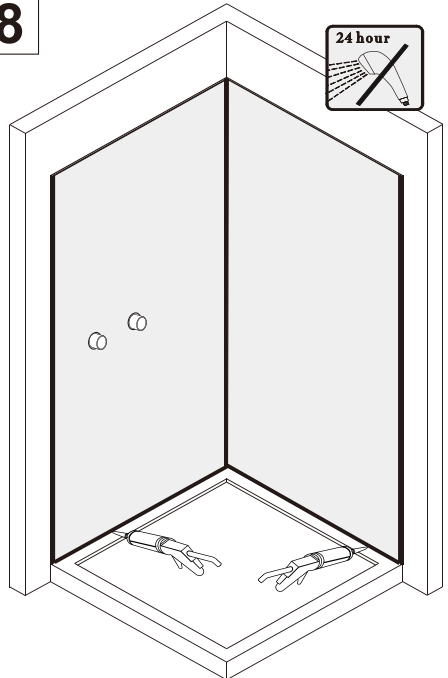

Installation Manual

TOOLS REQUIRED

	English	Tape measure
	Deutsch	Maßband
	Français	Mètre ruban
	Italiano	Metro a nastro
	Español	Cinta métrica
	Polski	Taśmado mierzenia

	English	Spirit level
	Deutsch	Wasserwaage
	Français	Niveau à bulle
	Italiano	Livella a bolla
	Español	Nivelador
	Polski	Poziomica

PRODUCT SCHEMATIC DIAGRAM

(1)

Install with the shower tray

1

2

(2)

3

4

(3)

5

6

7

8

(4)

install without the shower tray

1