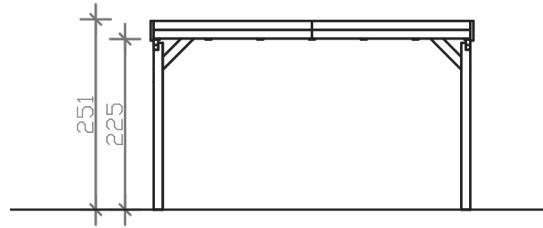

GRUNEWALD

Flachdach-Carport

GRUNEWALD

427 x 554 cm

Gestaltungsbeispiel

- Massive Konstruktion aus hochwertigem Leimholz (BSH-Fichte)
- Farblich behandelt in nussbaum
- Dachschalung mit EPDM-Folie
- Pfosten 12 x 12 cm

GRUNEWALD 427 x 554 cm

Datenblatt / Baubeschreibung

Material	Leimholz, Fichte
Farbbehandlung	Lasiert in Nussbaum
Pfostenstärke	12 x 12 cm
Aufstellbreite	427 cm
Aufstelltiefe	554 cm
Grundfläche	23,66 m ²
Umbauter Raum	57,96 m ³
Breite Sockelmaß	419 cm
Tiefe Sockelmaß	496 cm
Durchfahrtshöhe vorne	225 cm
Durchfahrtshöhe hinten	215 cm
Durchfahrtsbreite	395 cm
Firsthöhe	251 cm
Traufenhöhe	239 cm
Schneelast	0,95 kN/m ²
Dachform	Flachdach
Dachfläche	23,66 m ²
Dachneigung	1,2 °
Dacheindeckung	Dachschalung mit EPDM-Folie
Dachstärke	20 mm

Wasserablauf	nach hinten
Pfostenabstand Tiefe	230 cm
Pfostenanzahl	6
Oberfläche Holz	96,57 m ²
Im Lieferumfang enthalten	H-Pfostenanker zum Einbetonieren, Montagematerial, Aufbauanleitung
Anzahl Packstücke	2
Verpackungsgewicht gesamt	678 kg
Verpackungsmaße	Paket 1: 120 cm x 420 cm x 75 cm 627,0 kg Paket 2: 60 cm x 35 cm x 60 cm 51,0 kg
Artikelnummer	241057-03-35
EAN-Nummer	4018211038602
Garantie	5 Jahre gemäß unseren Garantiebedingungen

GRUNEWALD
427 x 554 cm

Ansicht
vorne

Schnitt

Grundriss

GRUNEWALD

427 x 554 cm

Schnitte und Ansichten Maßstab 1:100