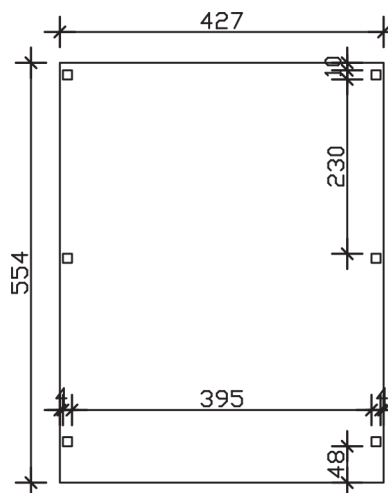

GRUNEWALD

Flachdach-Carport

GRUNEWALD

427 x 554 cm

Gestaltungsbeispiel

- Massive Konstruktion aus hochwertigem Leimholz (BSH-Fichte)
- Farblich behandelt in nussbaum
- Dachschalung mit EPDM-Folie
- Pfosten 12 x 12 cm

GRUNEWALD 427 x 554 cm

Datenblatt / Baubeschreibung

Material	Leimholz, Fichte
Farbbehandlung	Lasiert in Nussbaum
Pfostenstärke	12 x 12 cm
Aufstellbreite	427 cm
Aufstelltiefe	554 cm
Grundfläche	23,66 m ²
Umbauter Raum	57,96 m ³
Breite Sockelmaß	419 cm
Tiefe Sockelmaß	496 cm
Durchfahrtshöhe vorne	225 cm
Durchfahrtshöhe hinten	215 cm
Durchfahrtsbreite	395 cm
Firsthöhe	251 cm
Traufenhöhe	239 cm
Schneelast	0,95 kN/m ²
Dachform	Flachdach
Dachfläche	23,66 m ²
Dachneigung	1,2 °
Dacheindeckung	Dachschalung mit EPDM-Folie
Dachstärke	20 mm

Wasserablauf	nach hinten
Pfostenabstand Tiefe	230 cm
Pfostenanzahl	6
Oberfläche Holz	96,57 m ²
Im Lieferumfang enthalten	H-Pfostenanker zum Einbetonieren, Montagematerial, Aufbauanleitung
Anzahl Packstücke	2
Verpackungsgewicht gesamt	678 kg
Verpackungsmaße	Paket 1: 120 cm x 420 cm x 75 cm 627,0 kg Paket 2: 60 cm x 35 cm x 60 cm 51,0 kg
Artikelnummer	241057-03-35
EAN-Nummer	4018211038602
Garantie	5 Jahre gemäß unseren Garantiebedingungen

GRUNEWALD
427 x 554 cm

Ansicht
vorne

Schnitt

Grundriss

GRUNEWALD

427 x 554 cm

Schnitte und Ansichten Maßstab 1:100