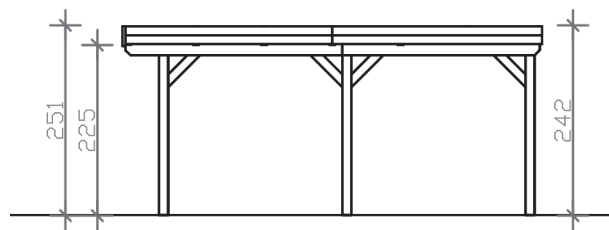

GRUNEWALD

Flachdach-Carport

GRUNEWALD

427 x 554 cm

Gestaltungsbeispiel

- Massive Konstruktion aus hochwertigem Leimholz (BSH-Fichte)
- Farblich behandelt in nussbaum
- Dachschalung mit EPDM-Folie
- Pfosten 12 x 12 cm

GRUNEWALD 427 x 554 cm

Datenblatt / Baubeschreibung

Material	Leimholz, Fichte
Farbbehandlung	Lasiert in Nussbaum
Pfostenstärke	12 x 12 cm
Aufstellbreite	427 cm
Aufstelltiefe	554 cm
Grundfläche	23,66 m ²
Umbauter Raum	57,96 m ³
Breite Sockelmaß	419 cm
Tiefe Sockelmaß	496 cm
Durchfahrtshöhe vorne	225 cm
Durchfahrtshöhe hinten	215 cm
Durchfahrtsbreite	395 cm
Firsthöhe	251 cm
Traufenhöhe	239 cm
Schneelast	0,95 kN/m ²
Dachform	Flachdach
Dachfläche	23,66 m ²
Dachneigung	1,2 °
Dacheindeckung	Dachschalung mit EPDM-Folie
Dachstärke	20 mm

Wasserablauf	nach hinten
Pfostenabstand Tiefe	230 cm
Pfostenanzahl	6
Oberfläche Holz	96,57 m ²
Im Lieferumfang enthalten	H-Pfostenanker zum Einbetonieren, Montagematerial, Aufbauanleitung
Anzahl Packstücke	2
Verpackungsgewicht gesamt	678 kg
Verpackungsmaße	Paket 1: 120 cm x 420 cm x 75 cm 627,0 kg Paket 2: 60 cm x 35 cm x 60 cm 51,0 kg
Artikelnummer	241057-03-35
EAN-Nummer	4018211038602
Garantie	5 Jahre gemäß unseren Garantiebedingungen

GRUNEWALD
427 x 554 cm

Ansicht
vorne

Schnitt

Grundriss

GRUNEWALD

427 x 554 cm

Schnitte und Ansichten Maßstab 1:100