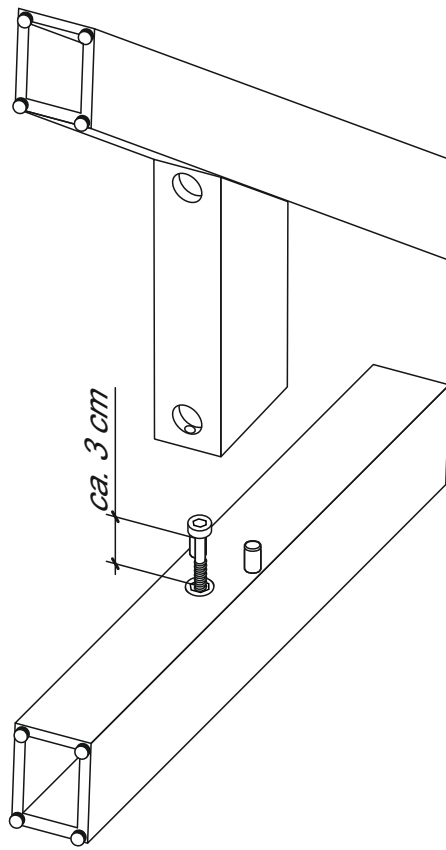

Beutel 0205_A-2er P2 0-11

B01-172		B01-180	
16x	4.5x40	16x	6x45

Beutel BT1-00002

B01-241		B01-242		B01-360		B01-362		B01-364	
1x	SW 5	1x	SW 6	4x		4x	6x50	4x	
B02-104		B02-166		B05-130					
8x	8x40	16x		1x	LEIM				

▶ SCAN ME

Colli 1/1

737 x 70
Z99-00389 4x

324 x 60
Z99-00390 2x

156 x 156 4x
Z99-00391
Befestigungsplatte

1	B01-242		B01-360	
	1x	SW 6	4x	
	B02-104		B02-166	
	8x	8x40	16x	
	B05-130			
	1x	LEIM		

2	B01-241		B01-362	
	1x	SW 5	4x	6x50

3

4

2x

4x