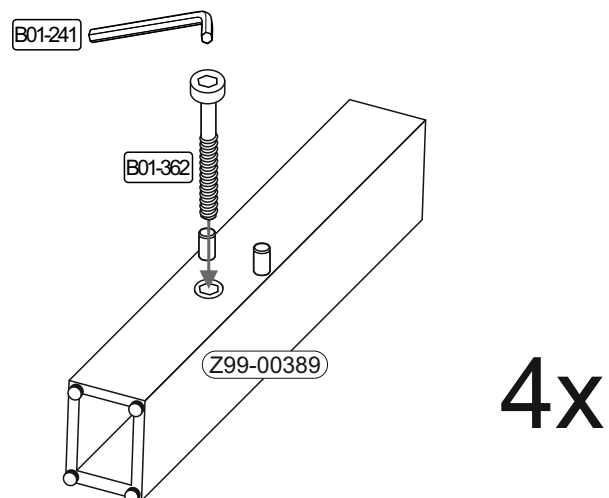

▶ SCAN ME

Colli 1/1

737 x 70
Z99-00389 4x

324 x 60
Z99-00390 2x

156 x 156 4x
Z99-00391
Befestigungsplatte

1	B01-242		B01-360	
	1x	SW 6	4x	
	B02-104		B02-166	
	8x	8x40	16x	
	B05-130			
	1x	LEIM		

2	B01-241		B01-362	
	1x	SW 5	4x	6x50