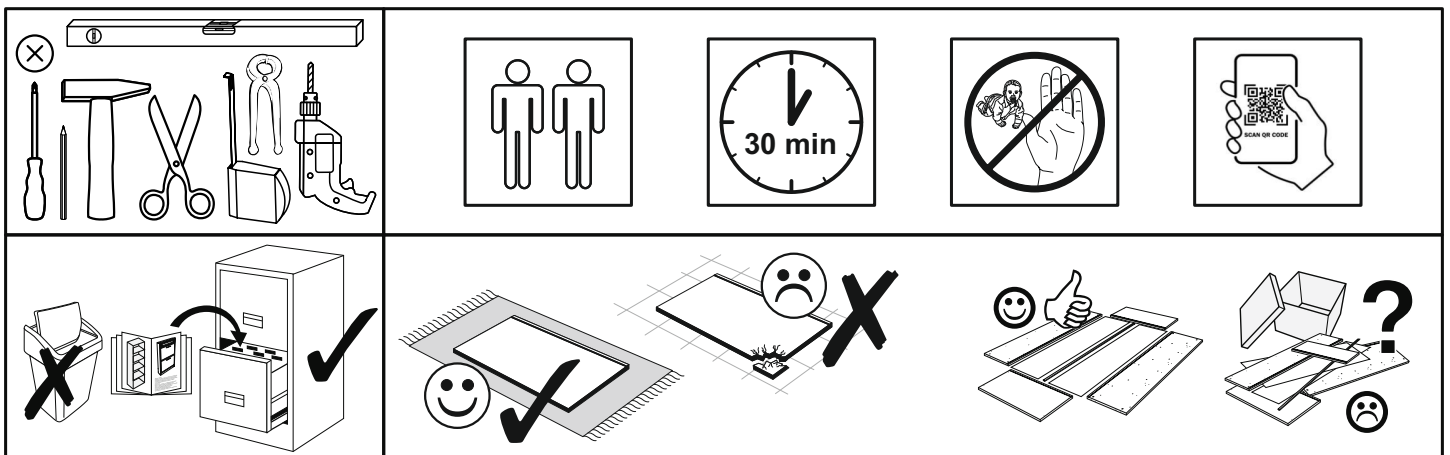

REPC-Nr.:

Service • Assistenza • Dienstverlening • Serwis
Servis • Szerviz • Сервисная служба

Artikel.-Nr.:

0205_A-2er

Montageanleitung.-Nr.:

MA1-00190

SCAN ME

Das Ersatzteil-Anforderungsformular finden Sie auf
The replacement parts requisition form you find on
<https://www.mausbacher.de/ersatzteile/>