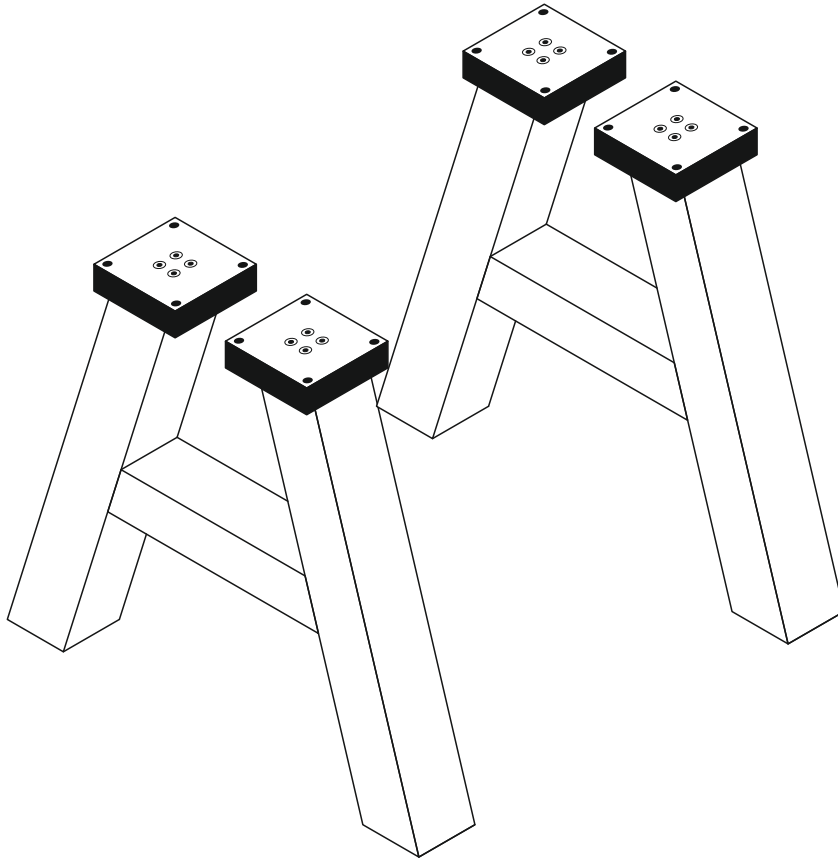

REPC-Nr.:

Service • Assistenza • Dienstverlening • Serwis
Servis • Szerviz • Сервисная служба

Artikel.-Nr.:

0205_A-2er

Montageanleitung.-Nr.:

MA1-00190

SCAN ME

Das Ersatzteil-Anforderungsformular finden Sie auf
The replacement parts requisition form you find on
<https://www.mausbacher.de/ersatzteile/>

Beutel 0205_A-2er P2 0-11

B01-172		B01-180	
16x	4.5x40	16x	6x45

Beutel BT1-00002

B01-241		B01-242		B01-360		B01-362		B01-364	
1x	SW 5	1x	SW 6	4x		4x	6x50	4x	
B02-104		B02-166		B05-130					
8x	8x40	16x		1x	LEIM				

▶ SCAN ME

Colli 1/1

737 x 70
Z99-00389 4x

324 x 60
Z99-00390 2x

156 x 156 4x
Z99-00391
Befestigungsplatte

1	B01-242		B01-360	
	1x	SW 6	4x	
	B02-104		B02-166	
	8x	8x40	16x	
	B05-130			
	1x	LEIM		

2	B01-241		B01-362	
	1x	SW 5	4x	6x50