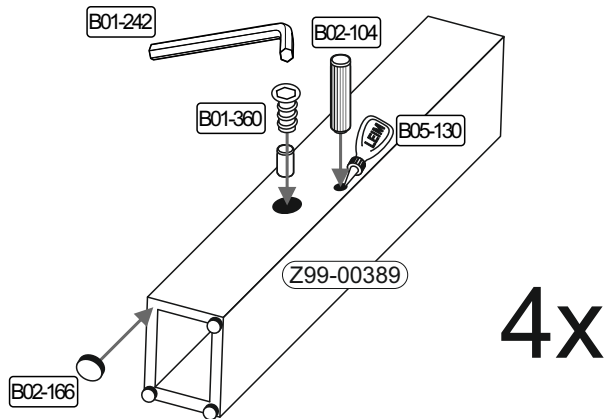

▶ SCAN ME

Colli 1/1

737 x 70
Z99-00389 4x

324 x 60
Z99-00390 2x

156 x 156 4x
Z99-00391
Befestigungsplatte

1	B01-242		B01-360	
	1x	SW 6	4x	
	B02-104		B02-166	
	8x	8x40	16x	
	B05-130			
	1x	LEIM		

2	B01-241		B01-362	
	1x	SW 5	4x	6x50