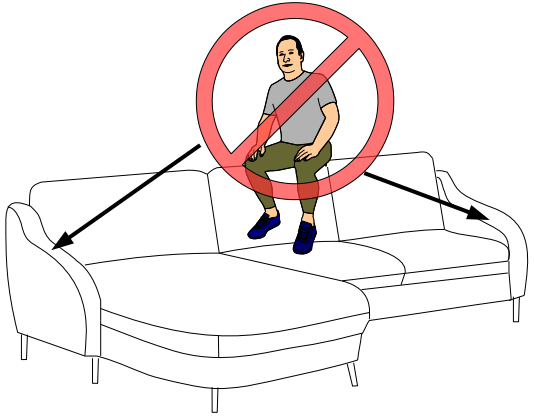

L

R

i L-5 	S H-120/150 	q M8*35
X1	X2	X4

VH-120/150 	g H120-150 	i L-5 	S H-120/150 	q M8*35 	[mm]
X1	X1	X1	X4	X8