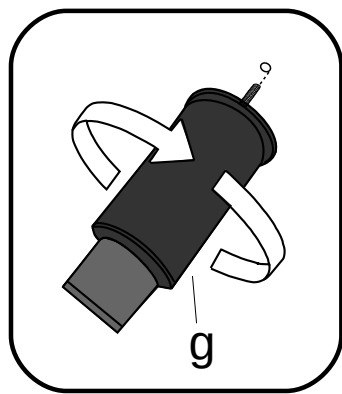

VH-120/150 X1	g H120-150 X1	i L-5 X1	S H-120/150 s₁ X6	q M8*35 X12