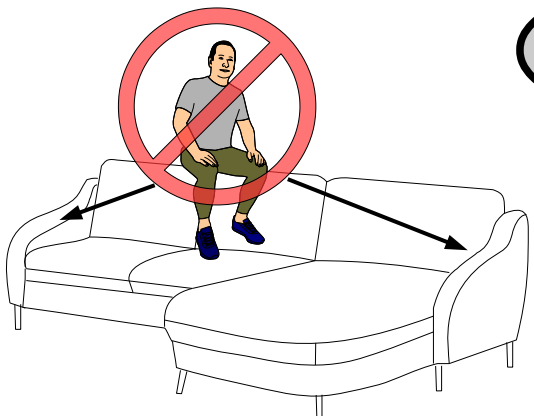

L

R

i L-5 	S H-120/150 	q M8*35
X1	X2	X4

VH-120/150 	g H120-150 	i L-5 	S H-120/150 	q M8*35 	[mm]
X1	X1	X1	X4	X8