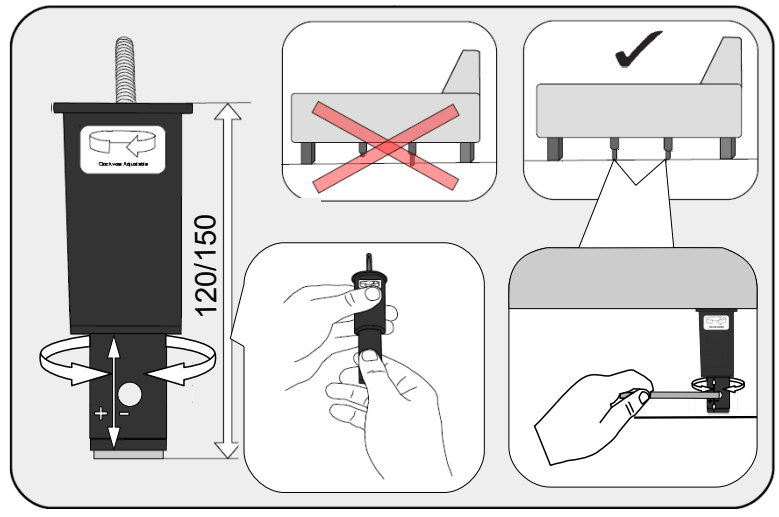

VH-120/150 X1	g H120-150 X1	i L-5 X1	S H-120/150 s₁ X6	q M8*35 X12